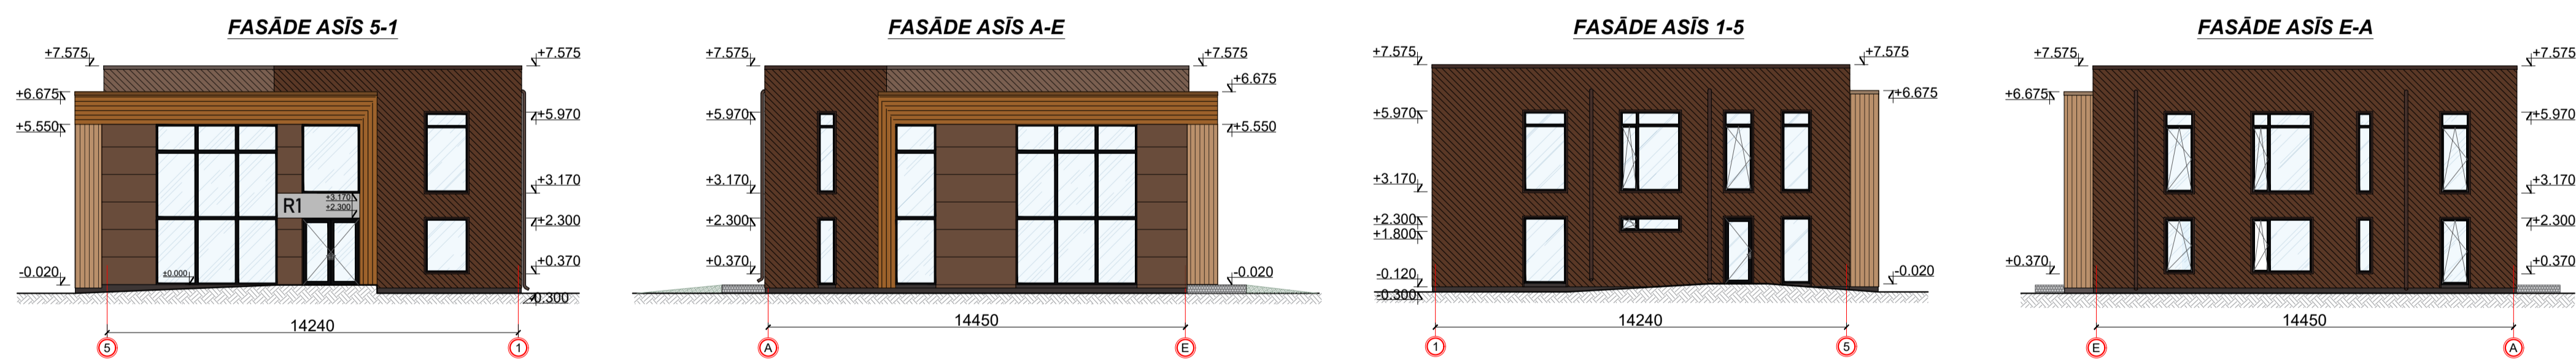

Ziemeļu fasāde - uz Viestura ielu

Austrumu fasāde

Dienvidrietumu fasādes - Uz Raunas ielu