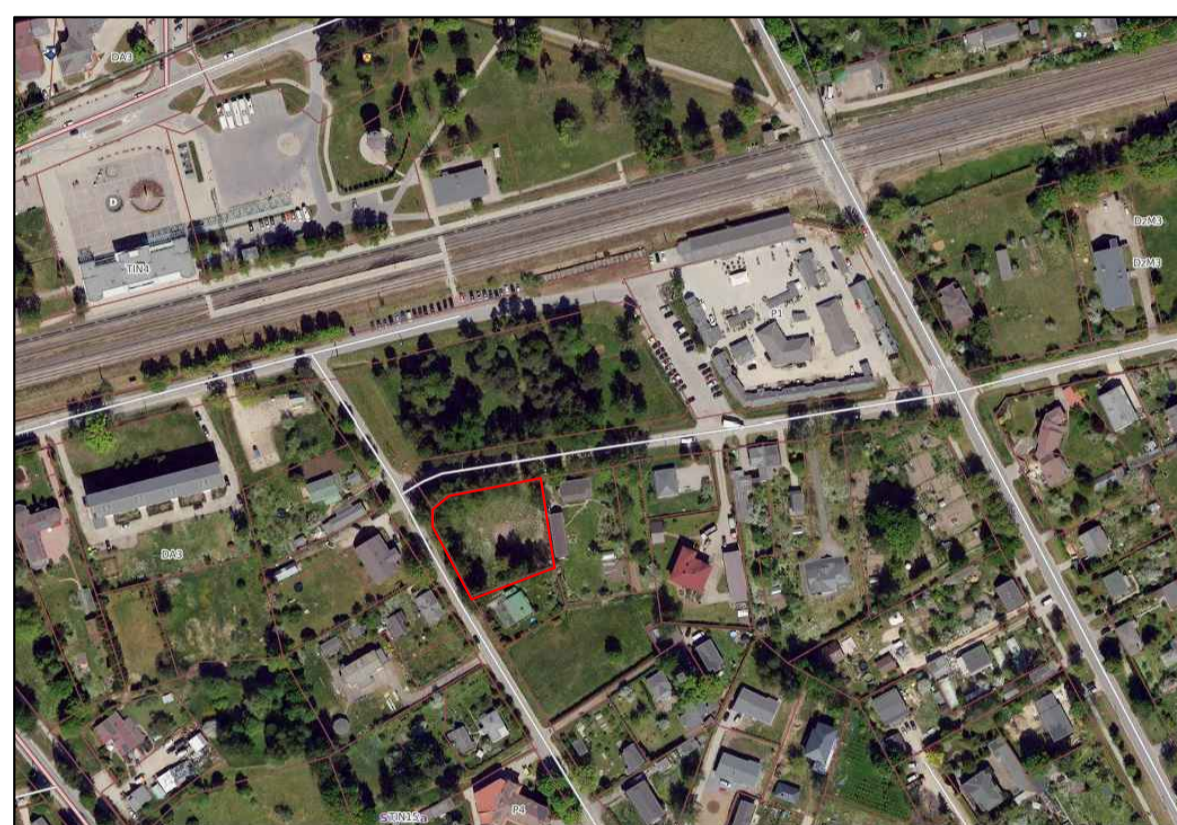

**BŪVNICĪBAS IECERES PUBLISKĀ APSPRIEŠANA
VESELĪBAS CENTRA JAUNBŪVE
Raunas iela 1, Sigulda, Siguldas novads, kad.Nr.8015 003 0315**

Būvniecības ierosinātājs: SIA "R1 Projekts"
Reģ.Nr.40203525234

Projektētājs: SIA "Arhitektu studija 4",
Pils iela 16, Sigulda,
Reģ.Nr.40103162739

Kontaktpersona: Ivars Vaišļa

Kontakttālrunis: 26461985

Objekta atrašanās vieta - Raunas iela 1, Sigulda, Siguldas novads

Zemesgabala atļautais izmantošanas veids

"Savrupmāju apbūves teritorija" (DZM), kur papildizmantošanas veids ir veselības aizsardzības iestāžu apbūve, saskaņā ar „Siguldas novada teritorijas plānojumu no 2012.-2024. gadam”.