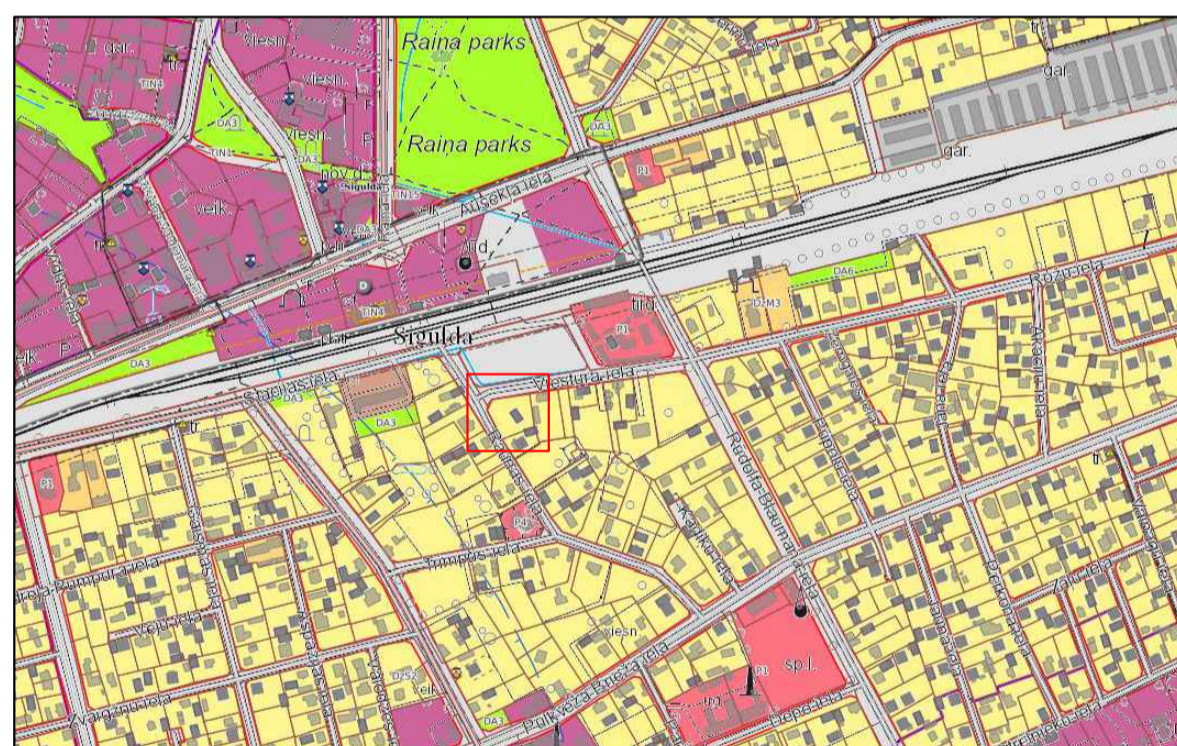

Kontaktpersona: Ivars Vaišļa

Kontakttālrunis: 26461985

Objekta atrašanās vieta - Raunas iela 1, Sigulda, Siguldas novads

Zemesgabala atļautais izmantošanas veids

"Savrupmāju apbūves teritorija" (DZM), kur papildizmantošanas veids ir veselības aizsardzības iestāžu apbūve, saskaņā ar „Siguldas novada teritorijas plānojumu no 2012.-2024. gadam”.