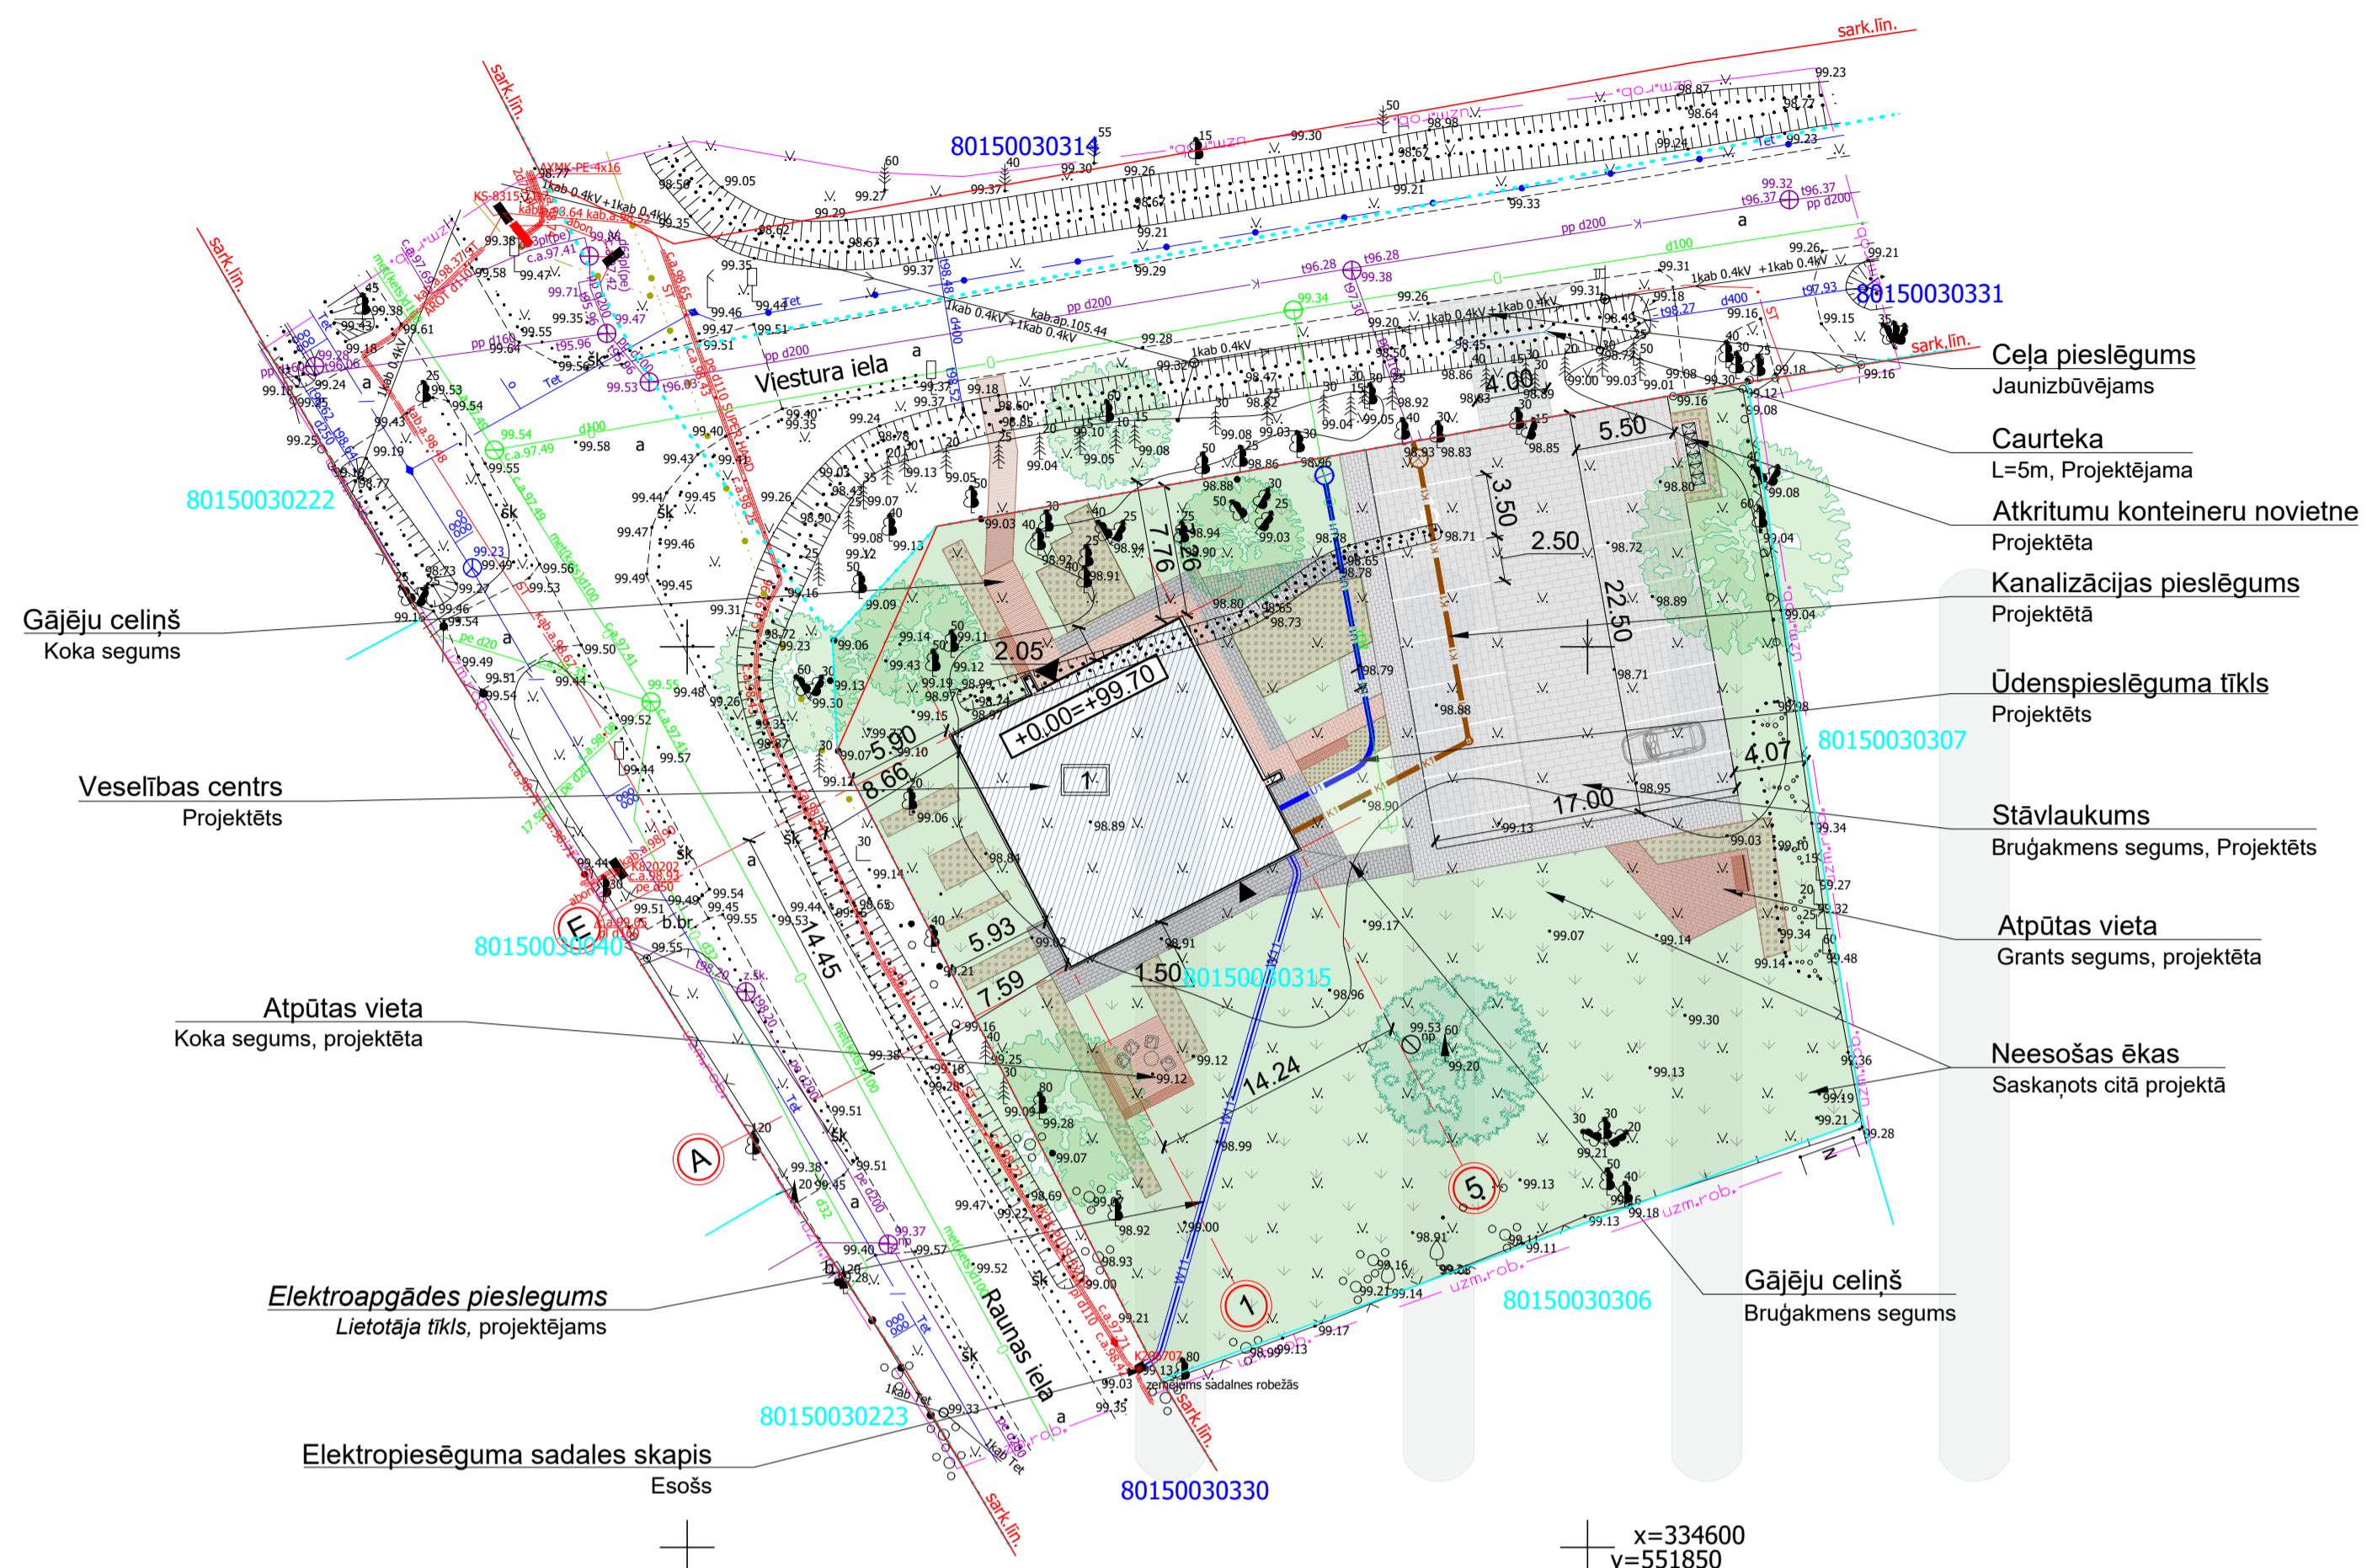

Kontaktpersona: Ivars Vaišļa

Kontakttālrunis: 26461985

Objekta atrašanās vieta - Raunas iela 1, Sigulda, Siguldas novads

Zemesgabala atļautais izmantošanas veids

"Savrupmāju apbūves teritorija" (DZM), kur papildizmantošanas veids ir veselības aizsardzības iestāžu apbūve, saskaņā ar „Siguldas novada teritorijas plānojumu no 2012.-2024. gadam”.

Ziemeļu un austrumu fasādes

TEHNISKIE JAUNBŪVES RĀDĪTĀJI:

Nr.p.k.	Būve	Rādītāja nosaukums	Apjoms
1.	Veselības centrs	Ēkas kopējā platība	310,0 m²
2.		Ēkas iekštelpu platība	310,0 m²
3.		Ārterpju platība	-
4.		Apbūves platība	213,8 m²
5.		Ēkas būvtilpums	1490 m³
6.		Būvju klasifikācijas kods	1264 0101
7.		Būves kopējā ugunsnoturības pakāpe	U3
8.		Auto stāvvietas	17

PIELIETOTIE APZĪMĒJUMI:

Nr.p.k.	Apzīmējums	Nosaukums	Piezīmes
1.	1	Projektētā ēka	
2.	+0.00=+99.70	Projektētā nulles atzīme	
3.	—	Zemesgabala robeža	
4.	—	Betona bruģakmens segums	Projektēts
5.	—	Koka terases dēļu segums	Projektēts
6.	—	Apstādījumi	Projektēts
7.	—	Elektroapgādes kabelis	Projektēts
8.	— U1	Ūdensapgādes sistēma	Projektēta
9.	— K1	Kanalizācijas sistēma	Projektēta
10.	— ca. 96.11	Elektroenerģijas kabelis	Esošs
11.	— e100	Ūdens apgādes sistēma	Esoša
12.	— 99.30 99.4500	Kanalizācijas sistēma	Esoša
13.	— Tpe	Sakaru kabelis	Esošs
14.	— 1.kab. 0.45V	Gaisvadu elektroliņija	Esošs
15.	—	Koki, krūmi	Esoši