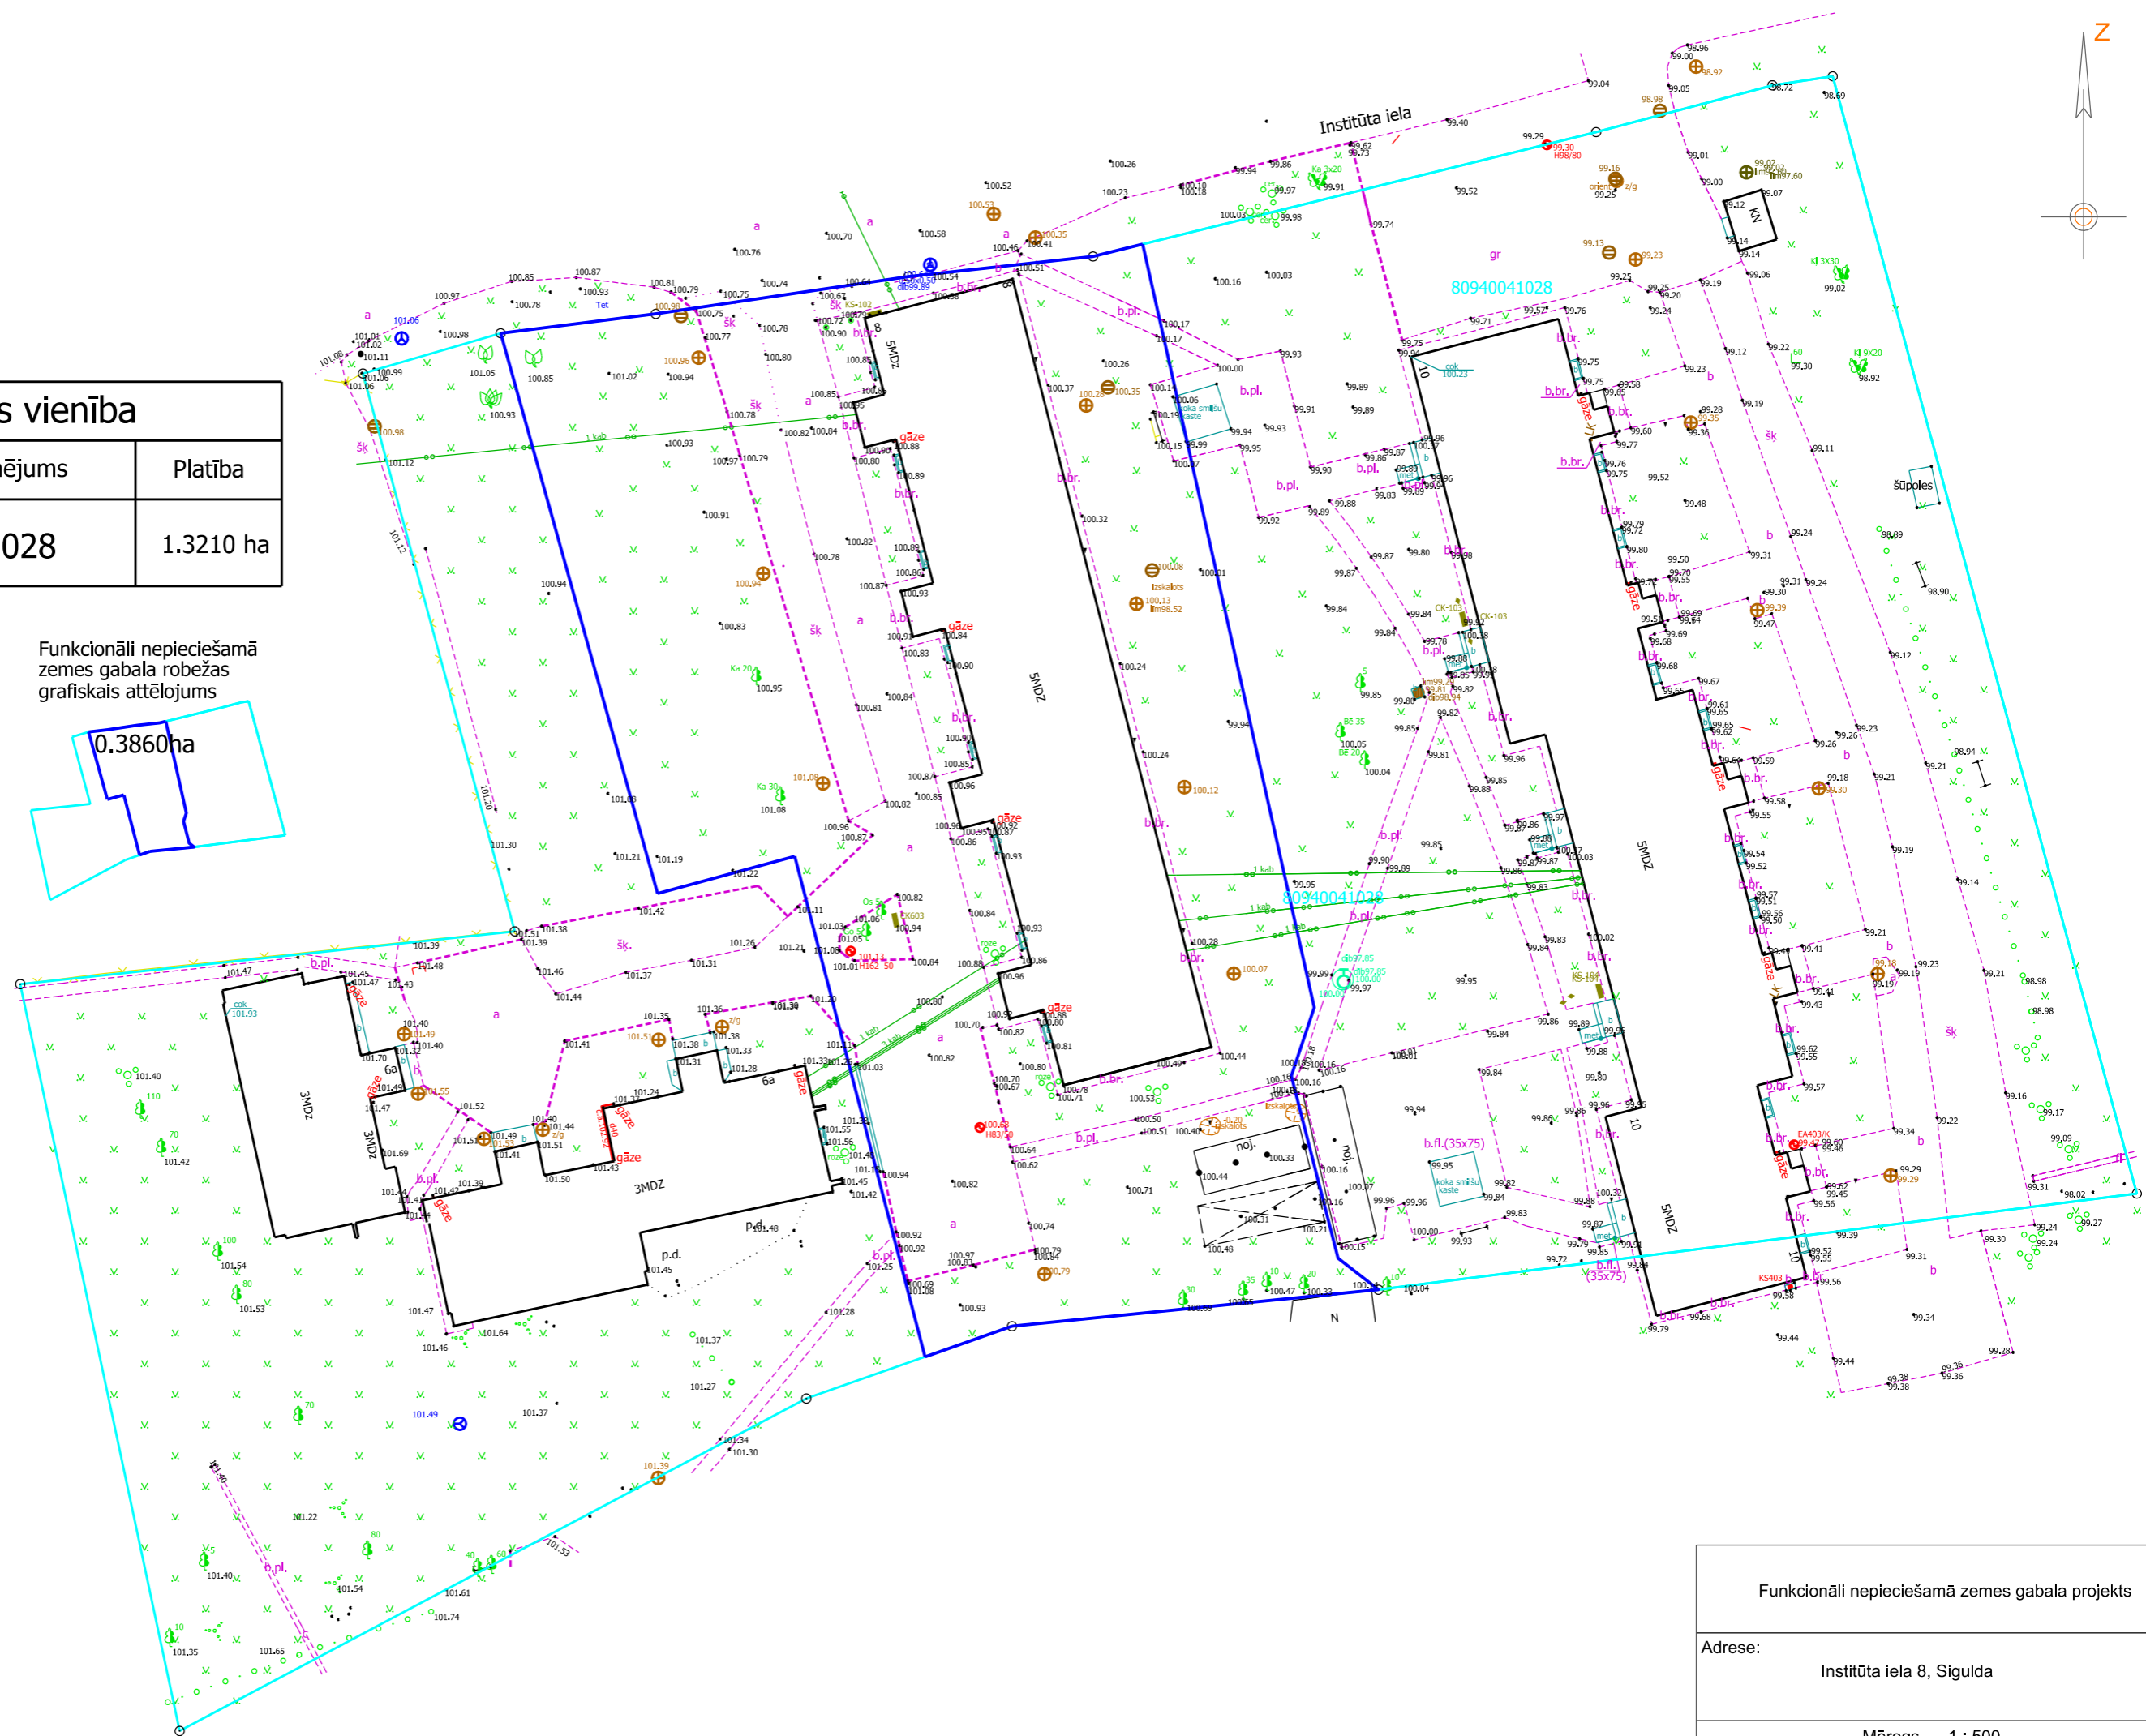

zemes vienība	
Kadastra apzīmējums	Platība
80940041028	1.3210 ha

Zemes gabala robežas
grafiskais attēlojums

Funkcionāli nepieciešamā
zemes gabala robežas
grafiskais attēlojums

Funkcionāli nepieciešamā zemes gabala projekts	
Adrese:	Instiūta iela 8, Sigulda
Mērogs	1 : 500