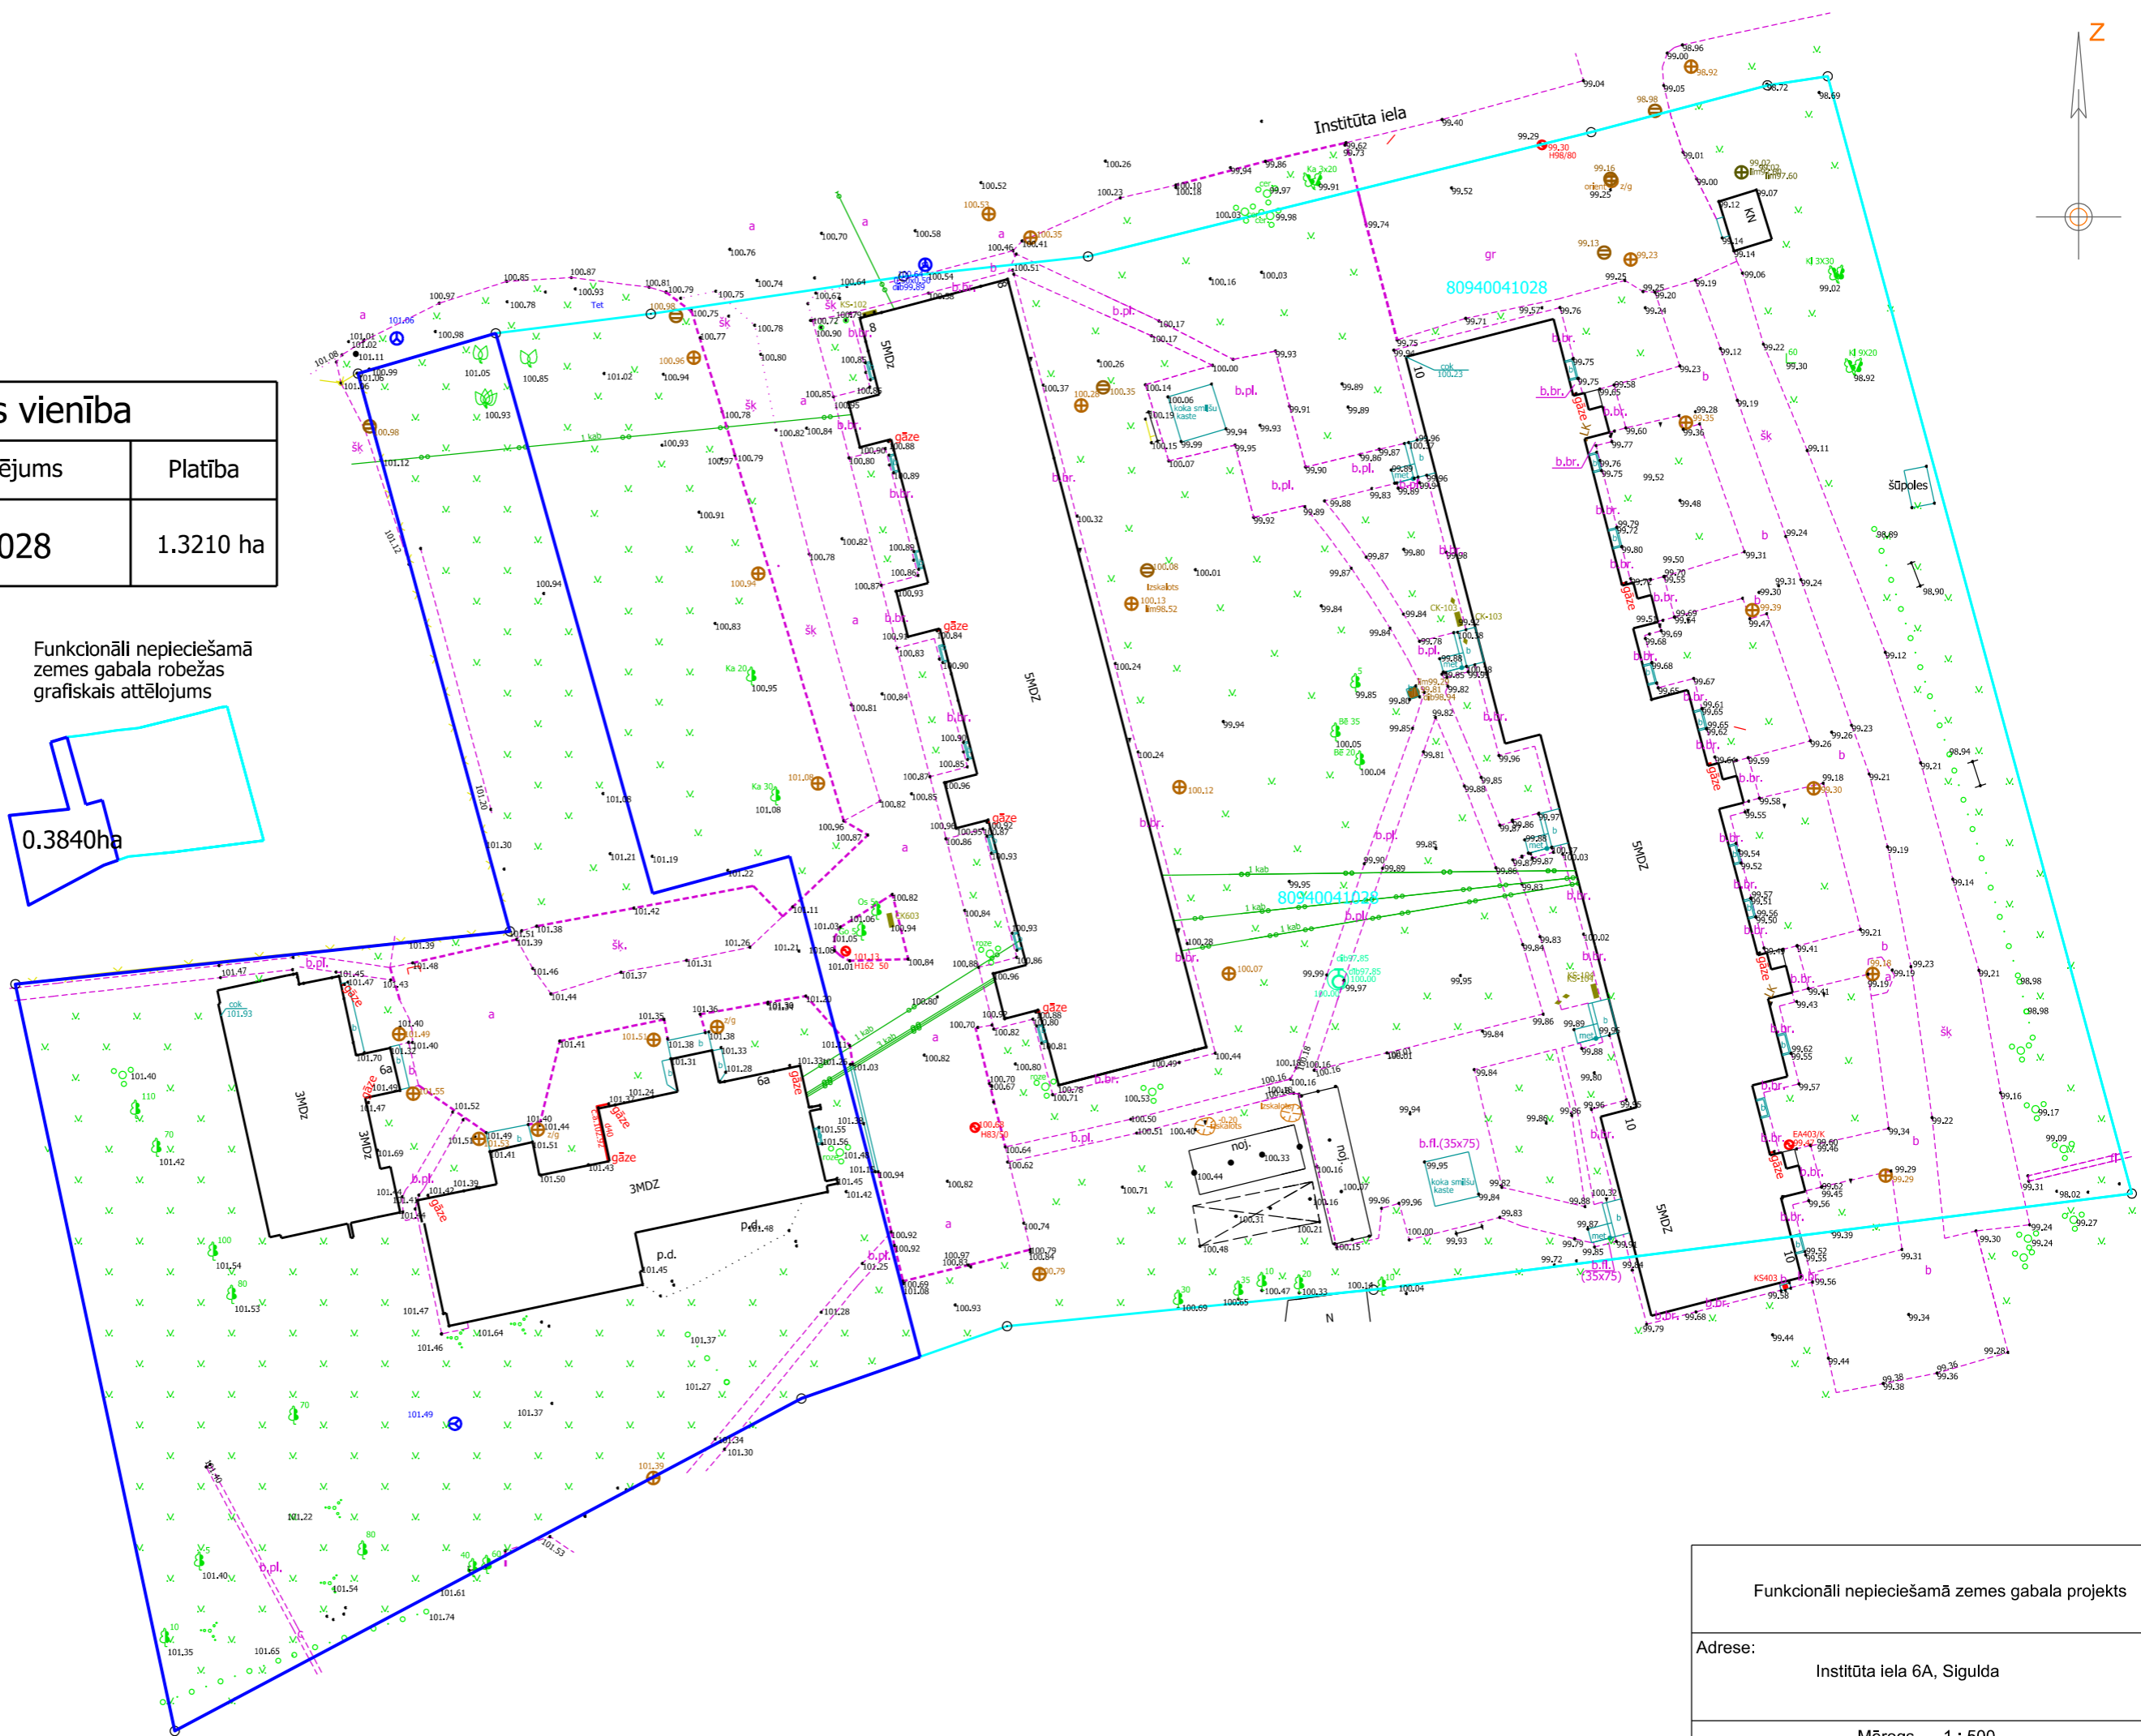

zemes vienība	
Kadastra apzīmējums	Platība
80940041028	1.3210 ha

Zemes gabala robežas  
grafiskais attēlojums

Funkcionāli nepieciešamā  
zemes gabala robežas  
grafiskais attēlojums

Funkcionāli nepieciešamā zemes gabala projekts	
Adrese:	Instiitūta iela 6A, Sigulda
Mērogs	1 : 500