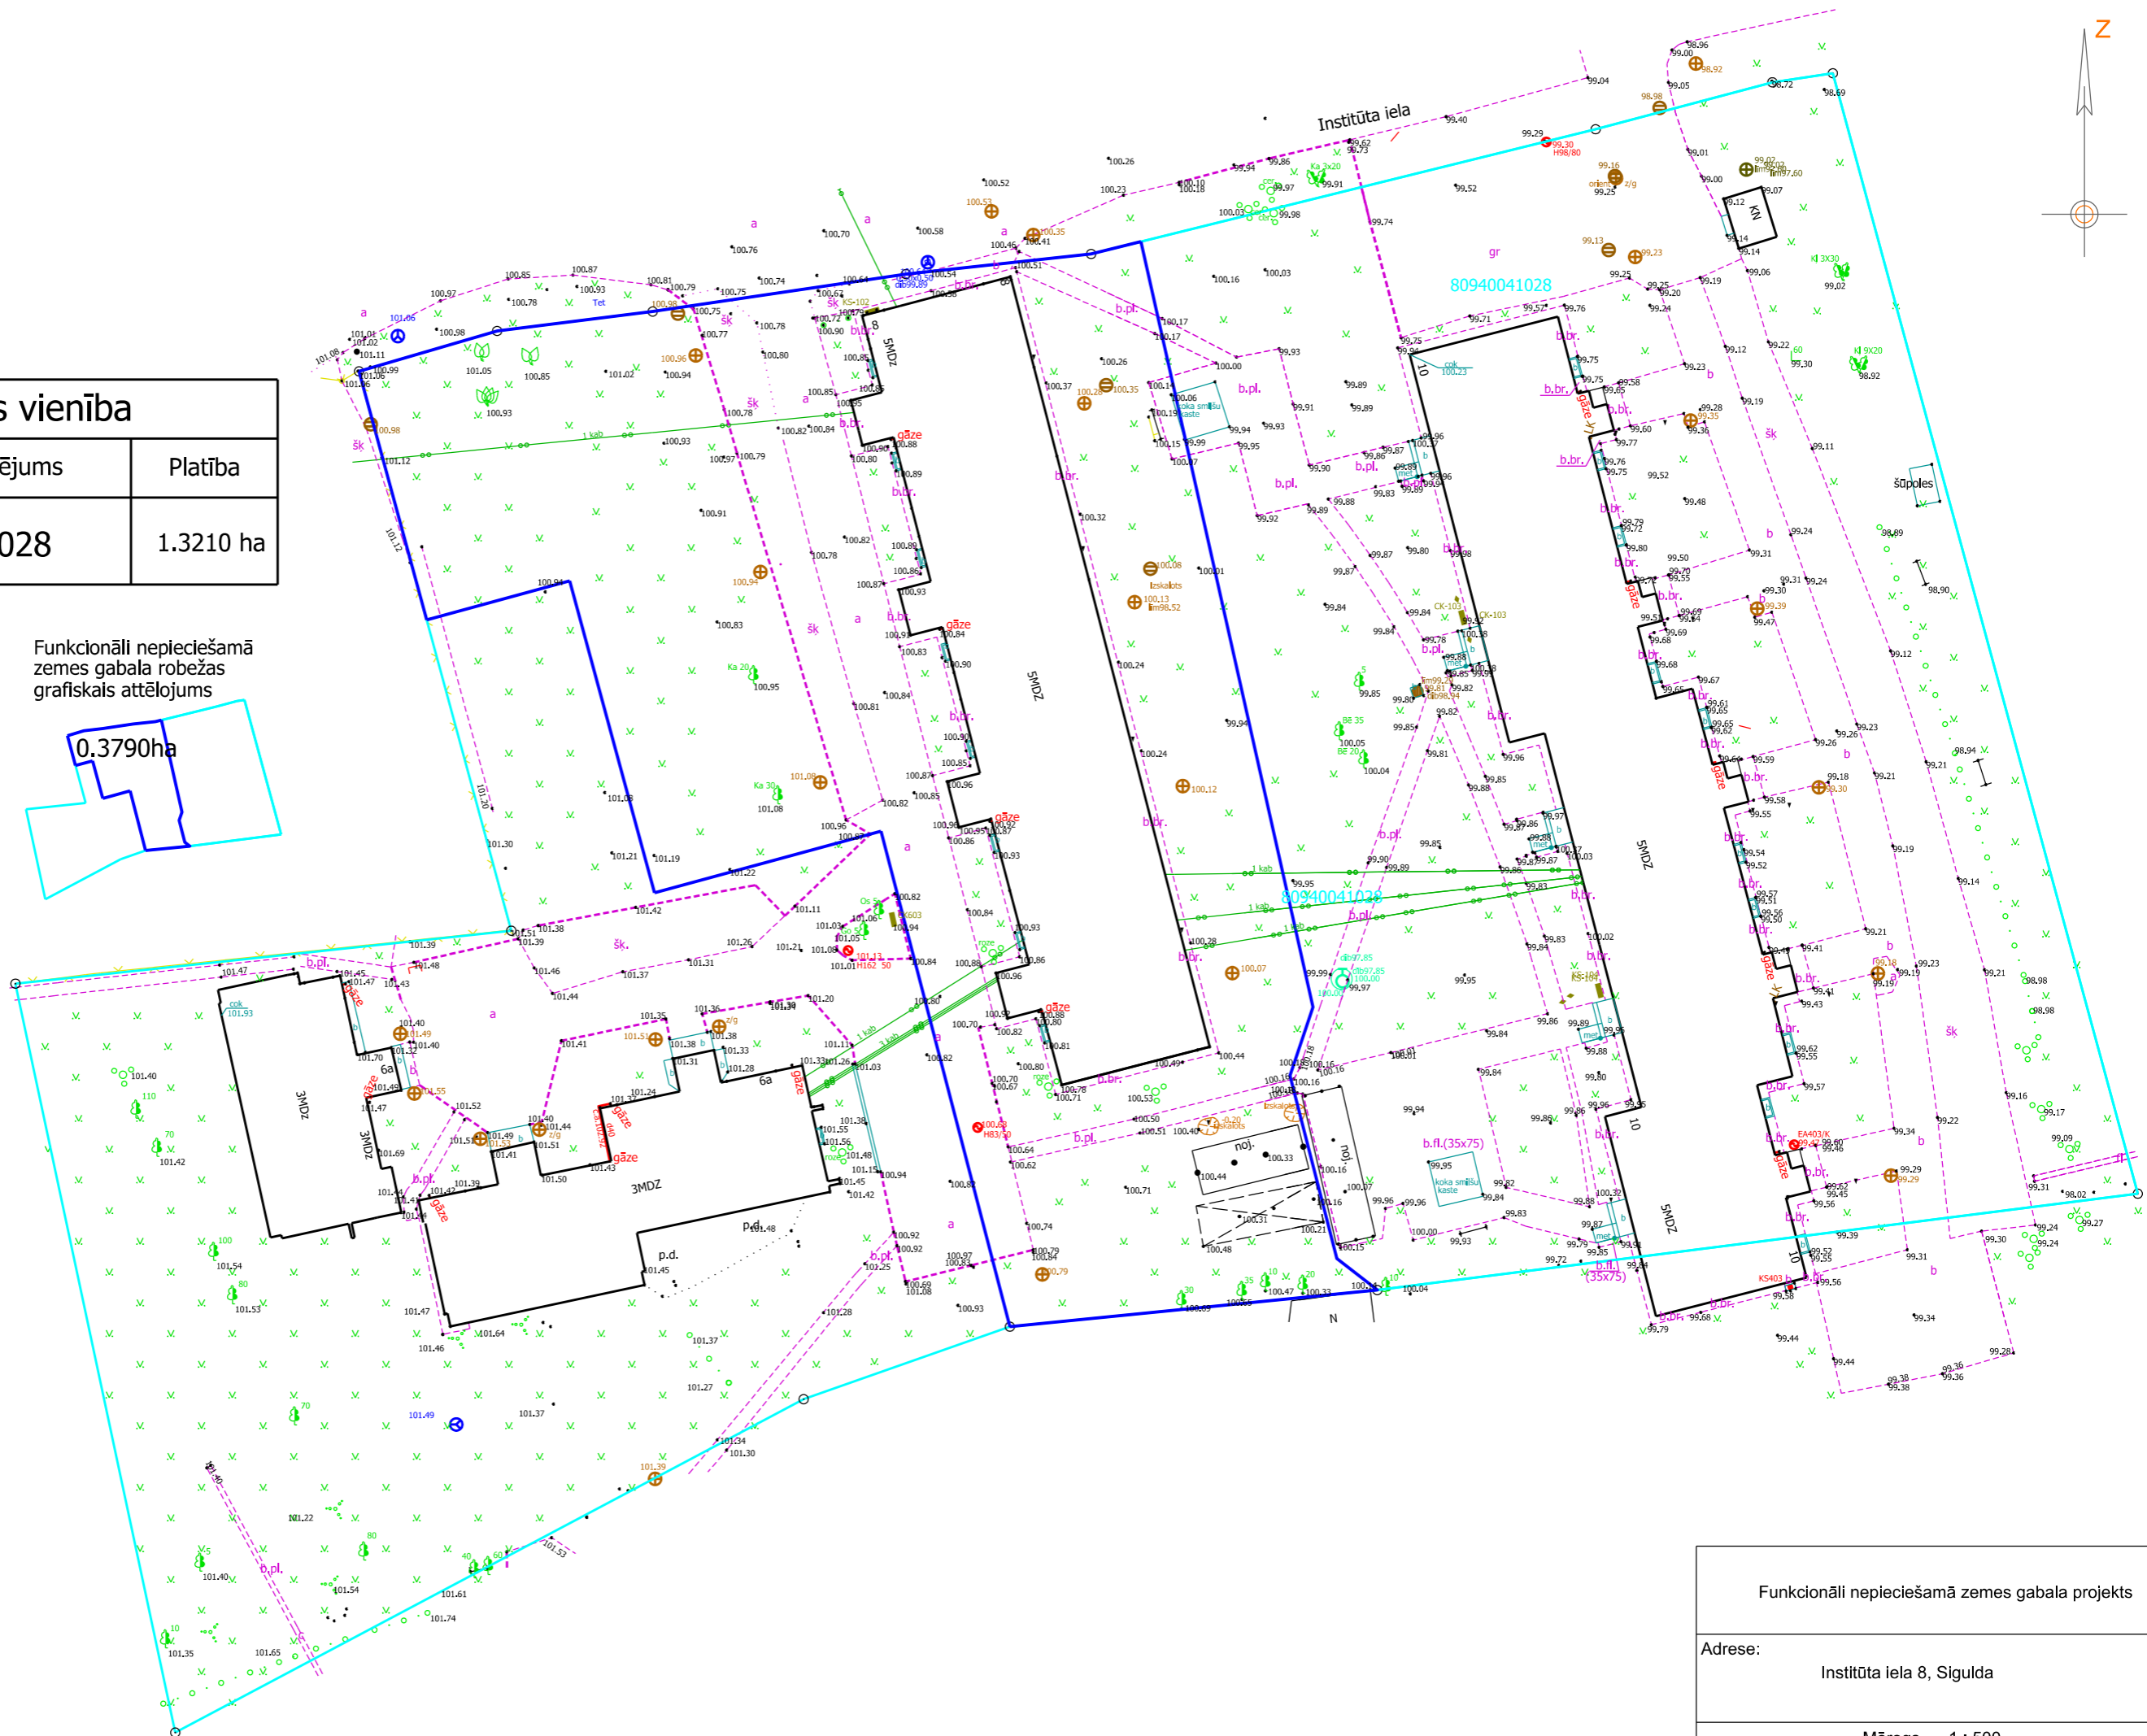

zemes vienība	
Kadastra apzīmējums	Platība
80940041028	1.3210 ha

Zemes gabala robežas  
grafiskais attēlojums

Funkcionāli nepieciešamā  
zemes gabala robežas  
grafiskais attēlojums

Funkcionāli nepieciešamā zemes gabala projekts

Adrese:  
Instiitūta iela 8, Sigulda

Mērogs 1 : 500