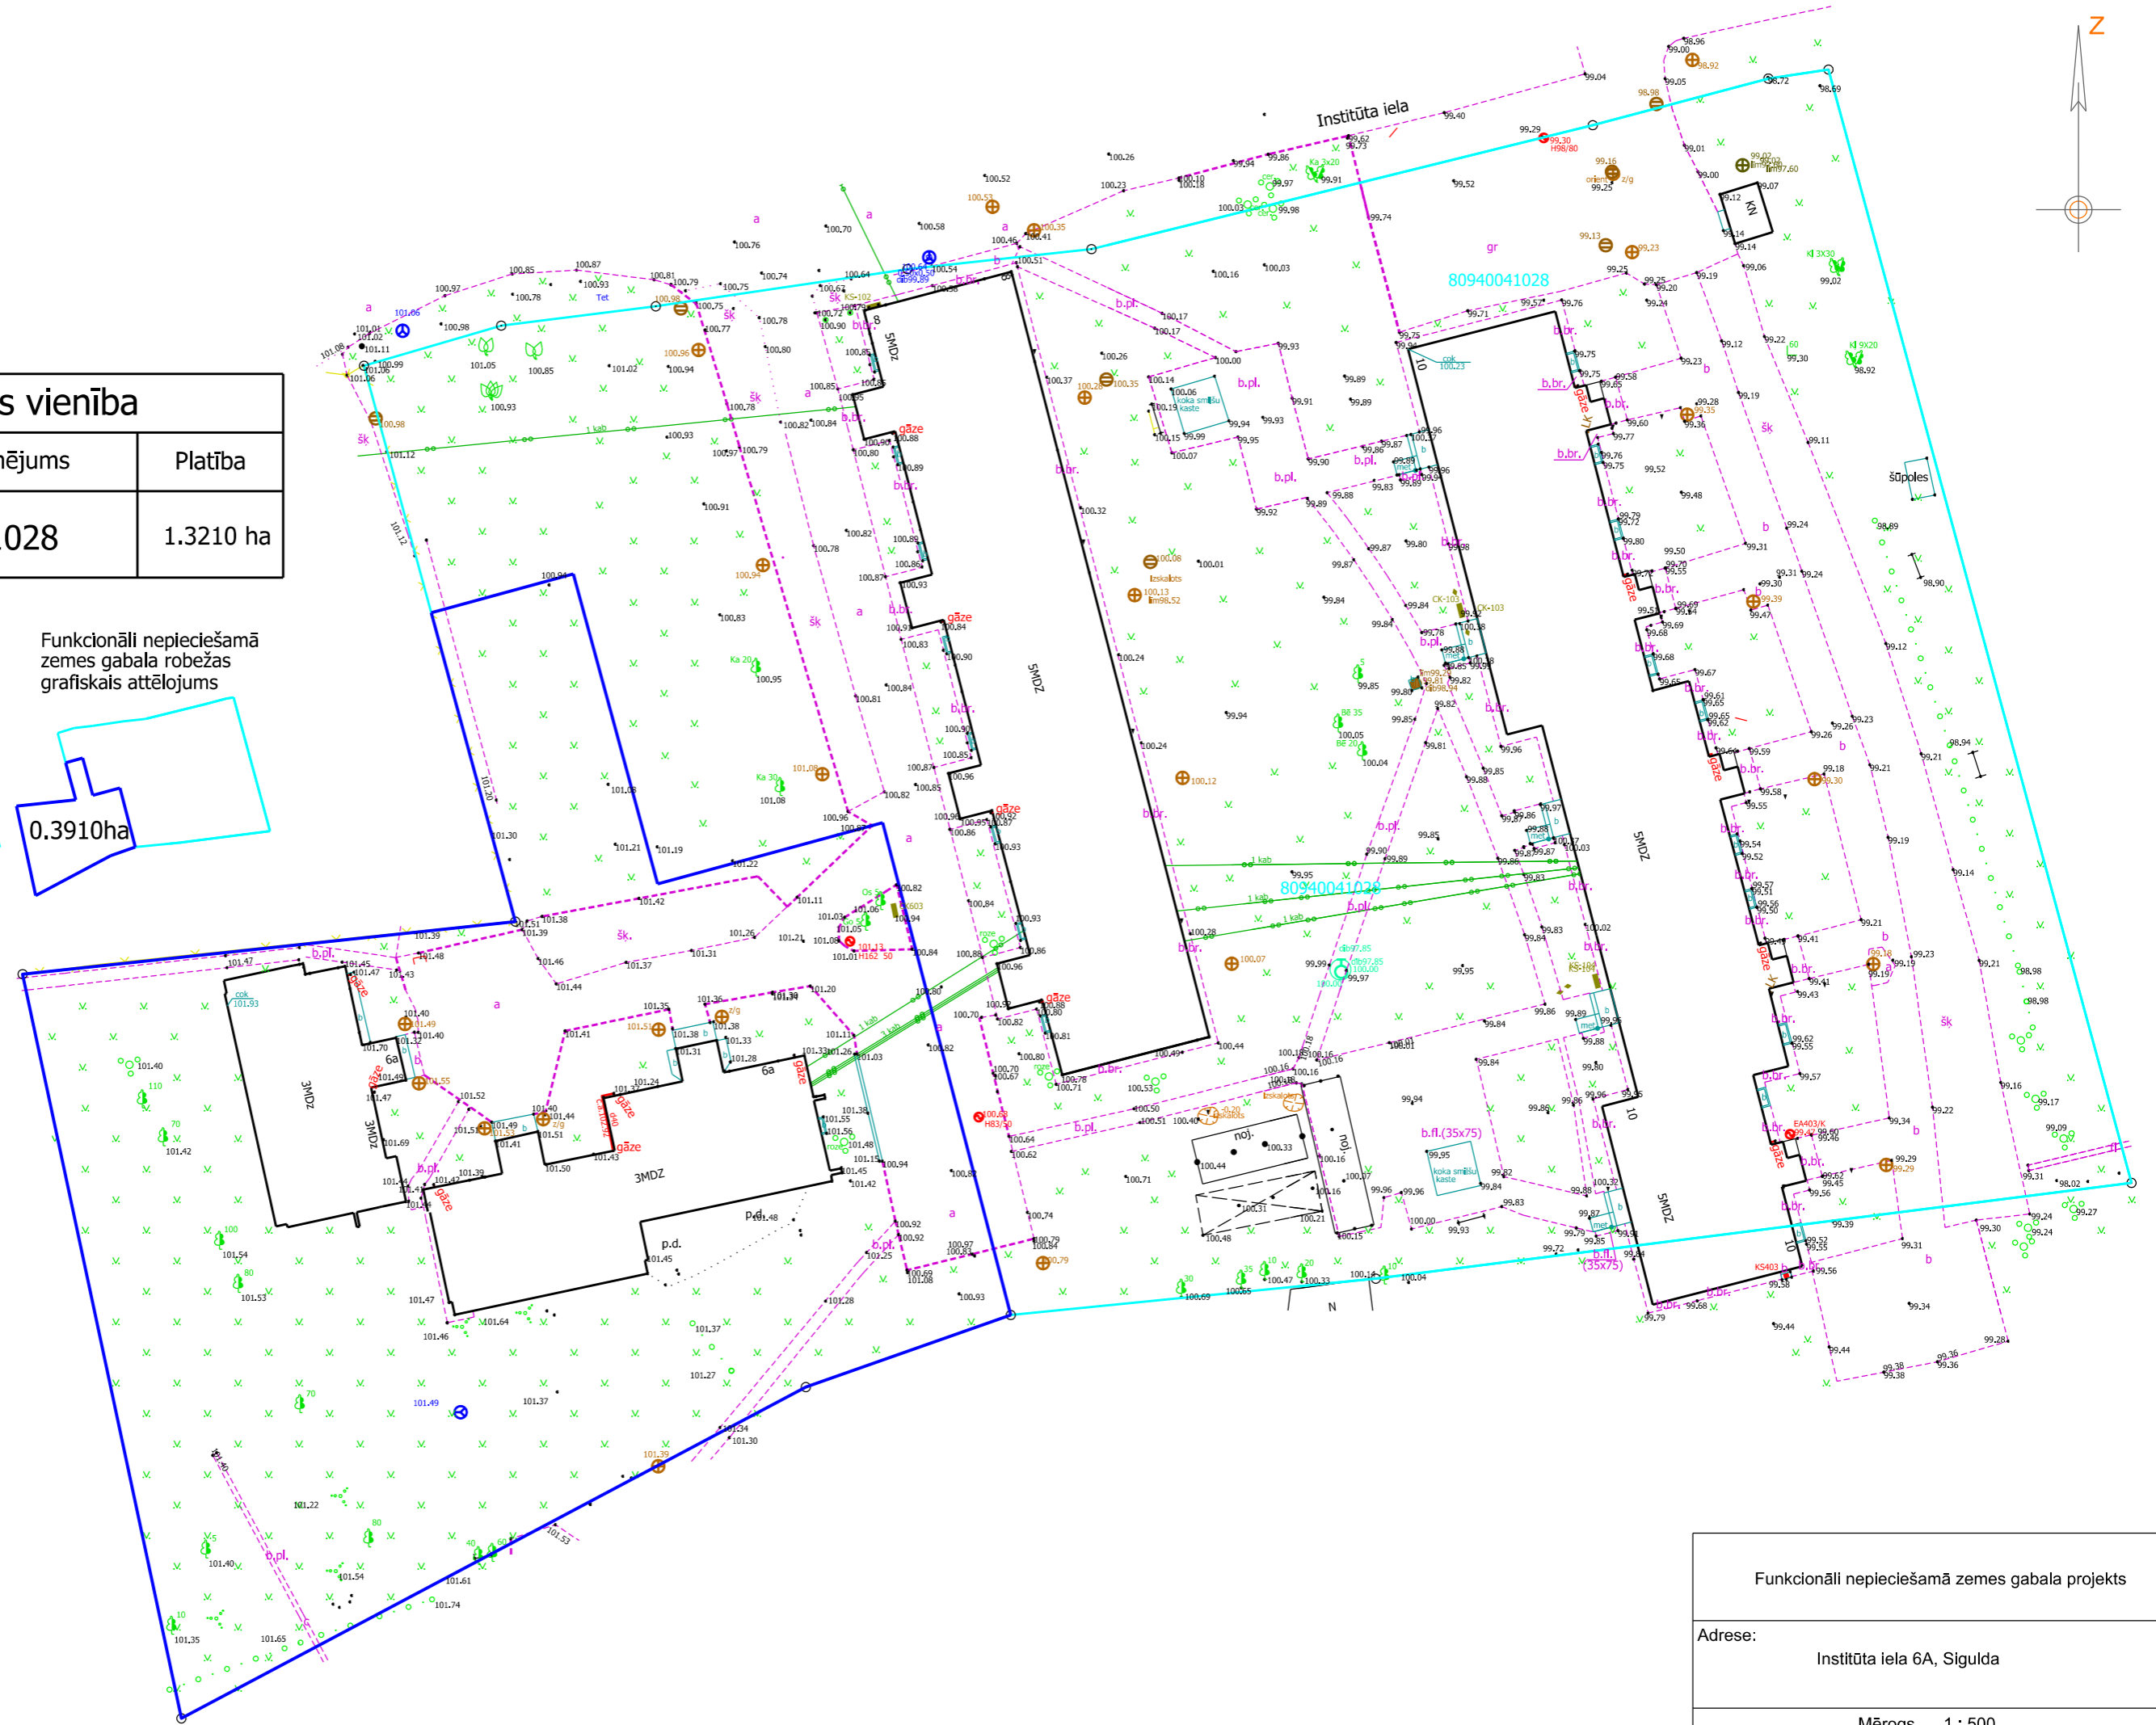

zemes vienība	
Kadastra apzīmējums	Platība
80940041028	1.3210 ha

Zemes gabala robežas
grafiskais attēlojums

Funkcionāli nepieciešamā
zemes gabala robežas
grafiskais attēlojums

Funkcionāli nepieciešamā zemes gabala projekts	
Adrese:	Instiitūta iela 6A, Sigulda
Mērogs	1 : 500