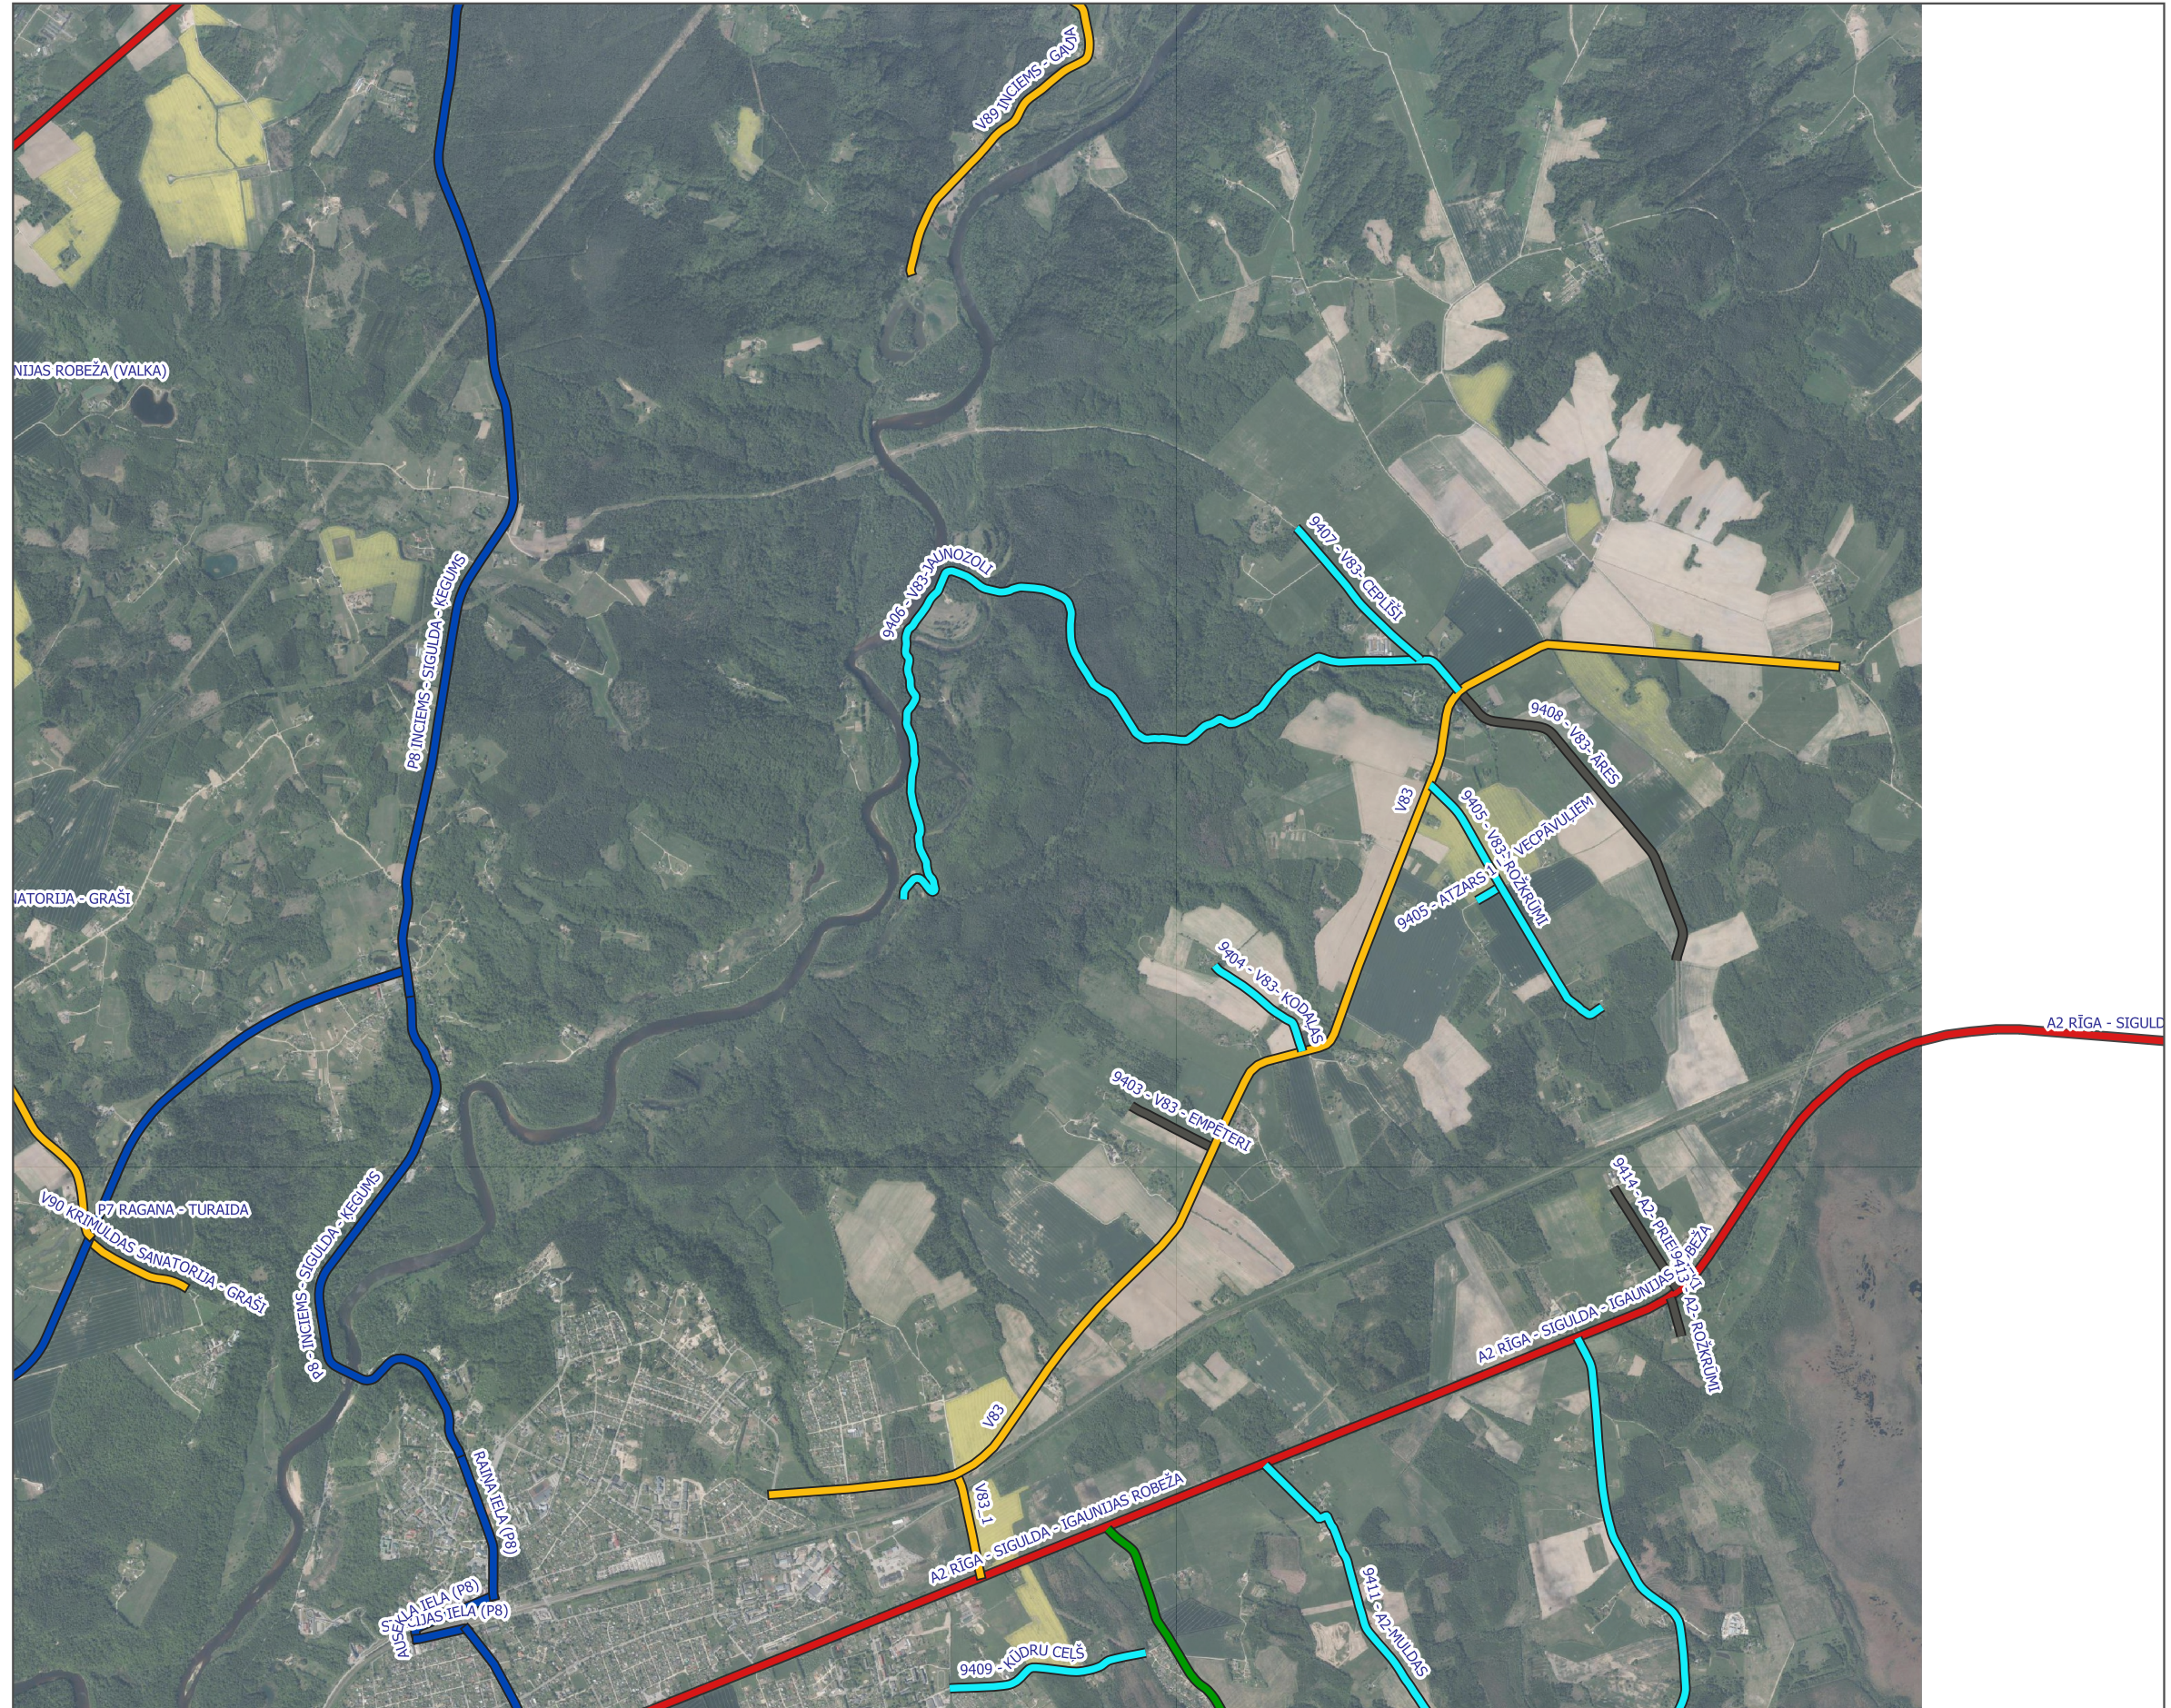

# Siguldas pagasta ceļu izvietojuma shēma

1:40 000

Lapa 1/2

## Apzīmējumi

Ceļu un ielu asis

- Valsts galvenais autoceļš
- Valsts reģionālais autoceļš
- Valsts vietējais autoceļš
- Pašvaldības A ceļš
- Pašvaldības B ceļš
- Pašvaldības C ceļš

LĢIA Ortofoto karte 2019-2021

# Siguldas pagasta ceļu izvietojuma shēma

1:40 000

Lapa 2/2

## Apzīmējumi

Ceļu un ielu asis

- Valsts galvenais autoceļš
- Valsts reģionālais autoceļš
- Valsts vietējais autoceļš
- Pašvaldības A ceļš
- Pašvaldības B ceļš
- Pašvaldības C ceļš

LGIA Ortofoto karte 2019-2021