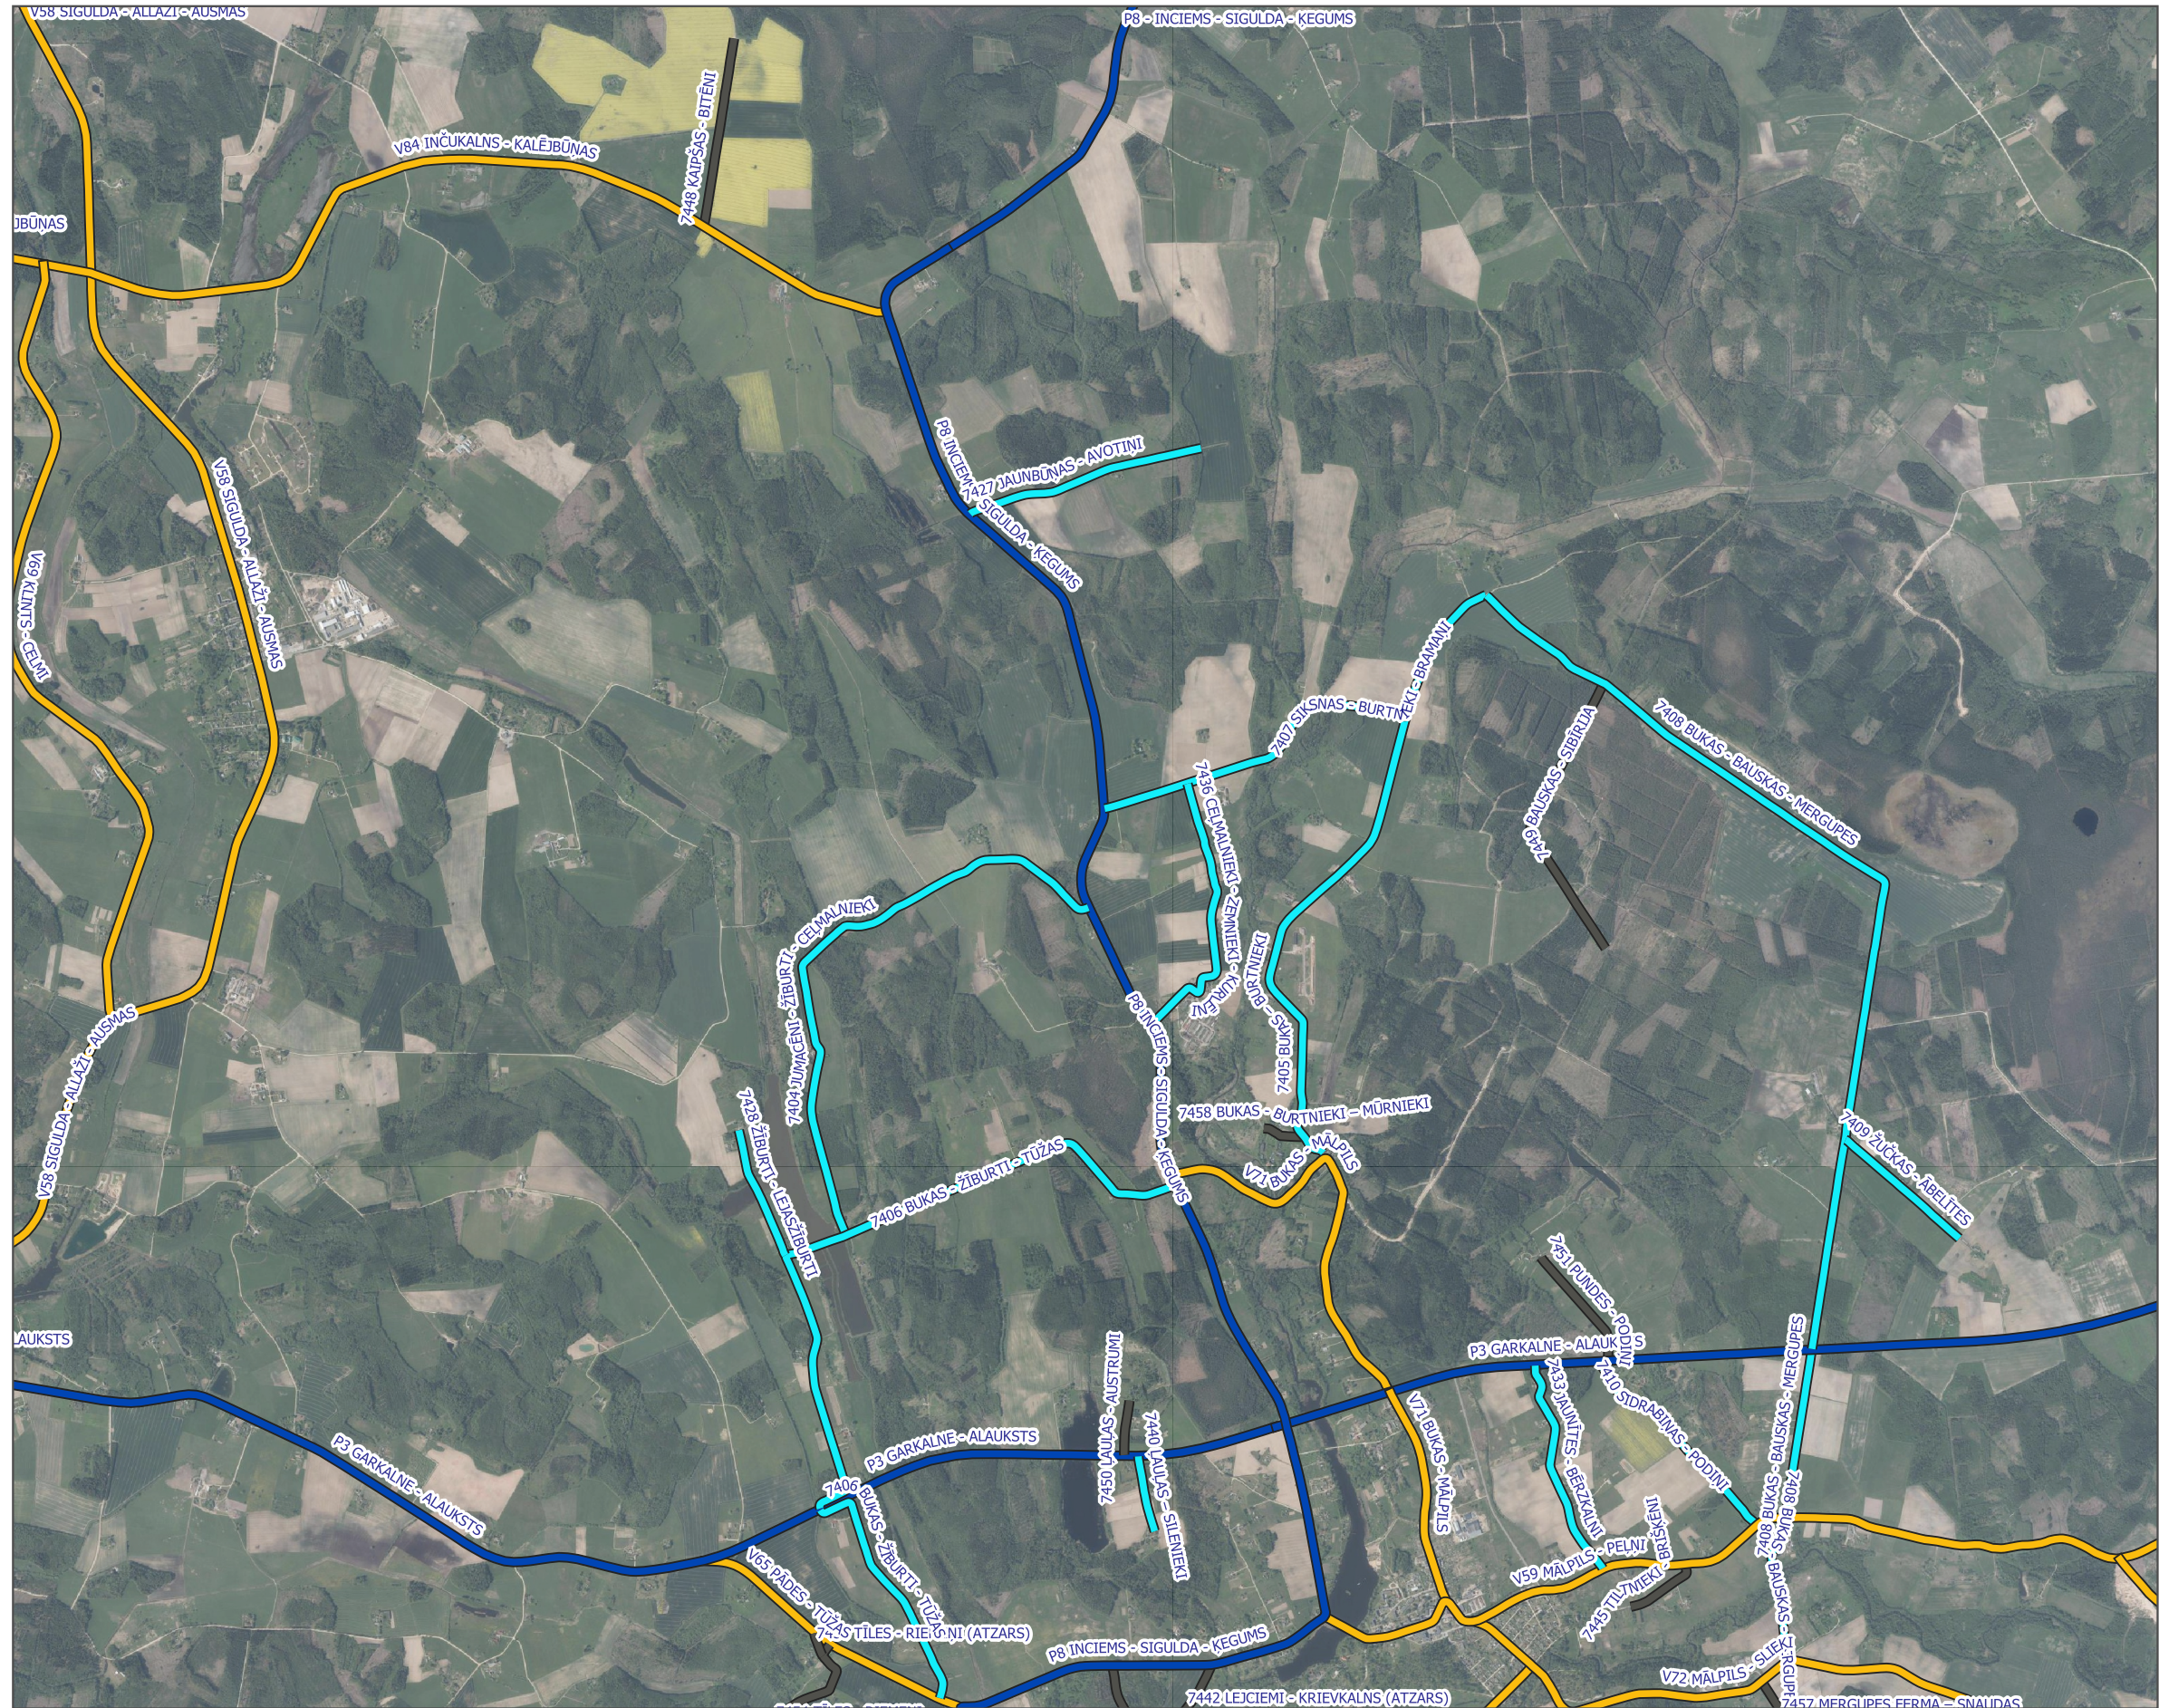

# Mālpils pagasta ceļu izvietojuma shēma

1:40 000

Lapa 1/3

## Apzīmējumi

Ceļu un ielu asis

- Valsts reģionālais autoceļš
- Valsts vietējais autoceļš
- Pašvaldības B ceļš
- Pašvaldības C ceļš

LĢIA Ortofoto karte 2019-2021

## Apzīmējumi

Ceļu un ielu asis

- Valsts reģionālais autoceļš
- Valsts vietējais autoceļš
- Pašvaldības A ceļš
- Pašvaldības B ceļš
- Pašvaldības C ceļš

LĢIA Ortofoto karte 2019-2021

## Apzīmējumi

Ceļu un ielu asis

— Valsts vietējais autoceļš

— Pašvaldības A ceļš

— Pašvaldības B ceļš

— Pašvaldības C ceļš

LGIA Ortofoto karte 2019-2021