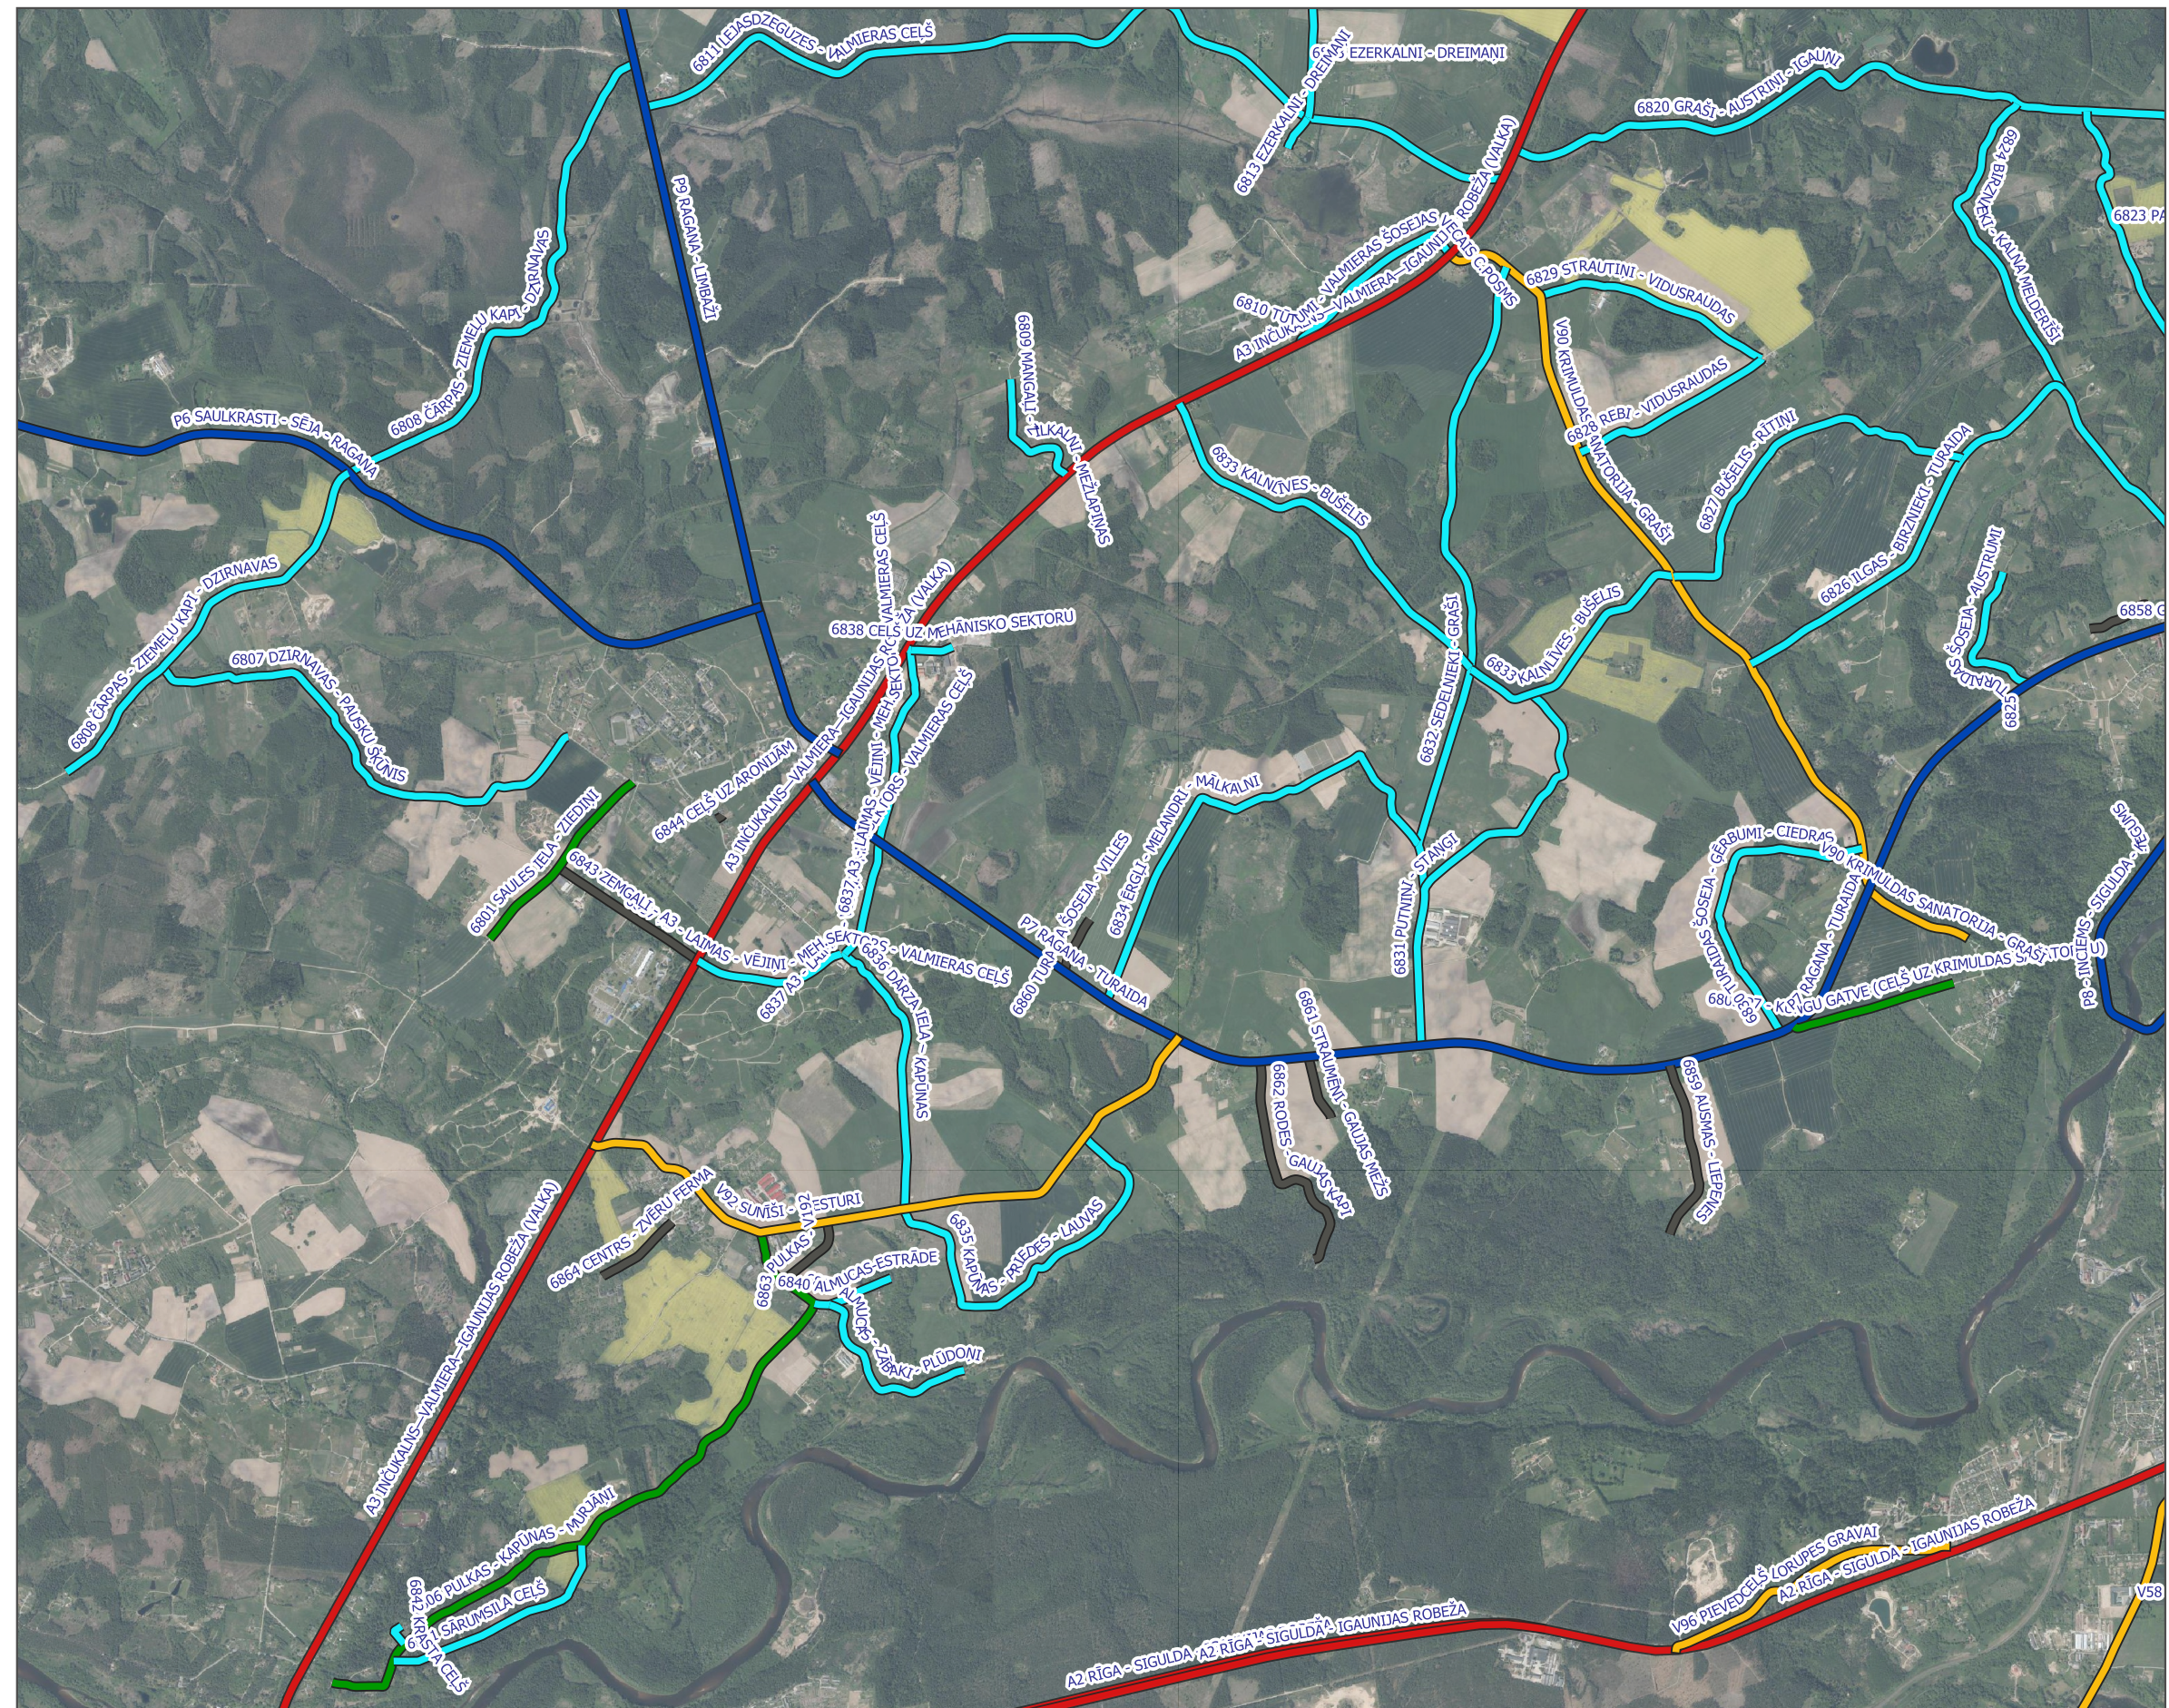

Krimuldas pagasta ceļu izvietojuma shēma

1:40 000

Lapa 1/3

Apzīmējumi

Ceļu un ielu asis

— Valsts galvenais autoceļš

— Valsts reģionālais autoceļš

— Valsts vietējais autoceļš

— Pašvaldības A ceļš

— Pašvaldības B ceļš

— Pašvaldības C ceļš

LĢIA Ortofoto karte 2019-2021

Krimuldas pagasta ceļu izvietojuma shēma

1:40 000

Lapa 2/3

Apzīmējumi

Ceļu un ielu asis

- Valsts galvenais autoceļš
- Valsts reģionālais autoceļš
- Valsts vietējais autoceļš
- Pašvaldības A ceļš
- Pašvaldības B ceļš
- Pašvaldības C ceļš

LĢIA Ortofoto karte 2019-2021

Krimuldas pagasta ceļu izvietojuma shēma

1:40 000

Lapa 3/3

Apzīmējumi

Ceļu un ielu asis

- Valsts galvenais autoceļš
- Valsts reģionālais autoceļš
- Valsts vietējais autoceļš
- Pašvaldības A ceļš
- Pašvaldības B ceļš
- Pašvaldības C ceļš

LGIA Ortofoto karte 2019-2021