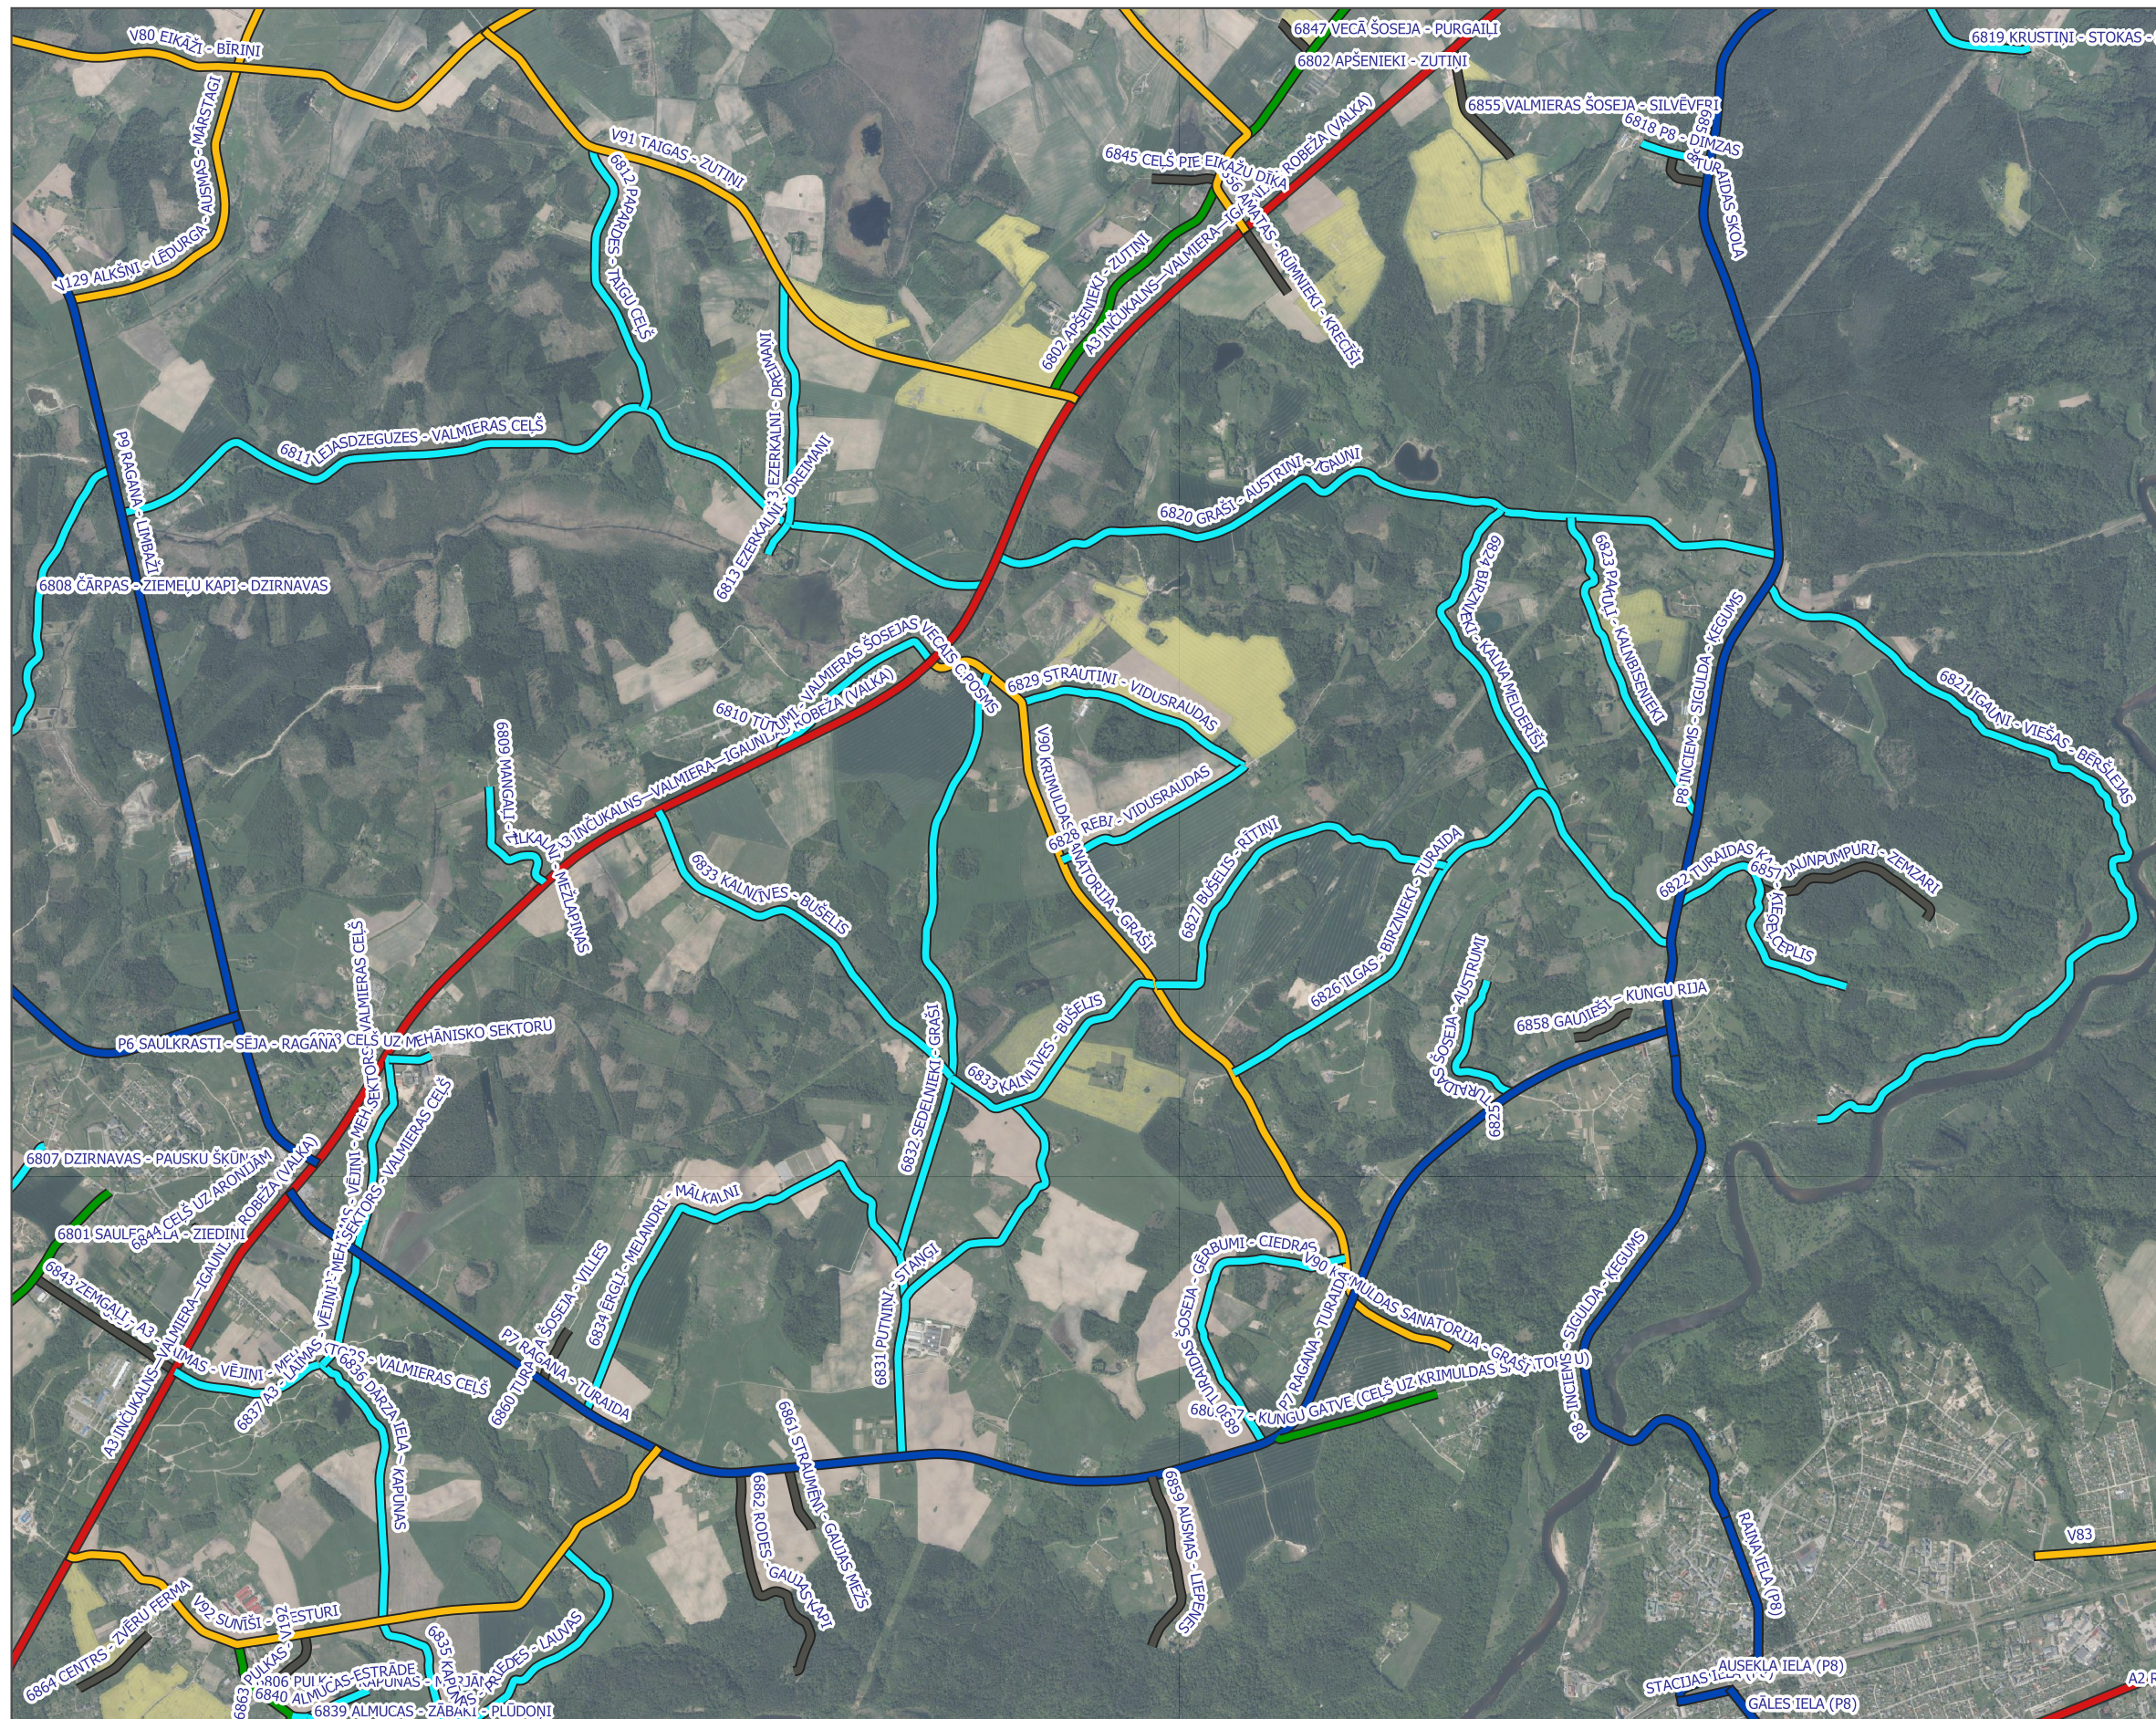

Krimuldas pagasta ceļu izvietojuma shēma

1:40 000

Lapa 1/3

Apzīmējumi

Ceļu un ielu asis

— Valsts galvenais autoceļš

— Valsts reģionālais autoceļš

— Valsts vietējais autoceļš

— Pašvaldības A ceļš

— Pašvaldības B ceļš

— Pašvaldības C ceļš

LĢIA Ortofoto karte 2019-2021

Krimuldas pagasta ceļu izvietojuma shēma

1:40 000

Lapa 2/3

Apzīmējumi

Ceļu un ielu asis

- Valsts galvenais autoceļš
- Valsts reģionālais autoceļš
- Valsts vietējais autoceļš
- Pašvaldības A ceļš
- Pašvaldības B ceļš
- Pašvaldības C ceļš

LĢIA Ortofoto karte 2019-2021

Krimuldas pagasta ceļu izvietojuma shēma

1:40 000

Lapa 3/3

Apzīmējumi

Ceļu un ielu asis

- Valsts galvenais autoceļš
- Valsts reģionālais autoceļš
- Valsts vietējais autoceļš
- Pašvaldības A ceļš
- Pašvaldības B ceļš
- Pašvaldības C ceļš

LGIA Ortofoto karte 2019-2021