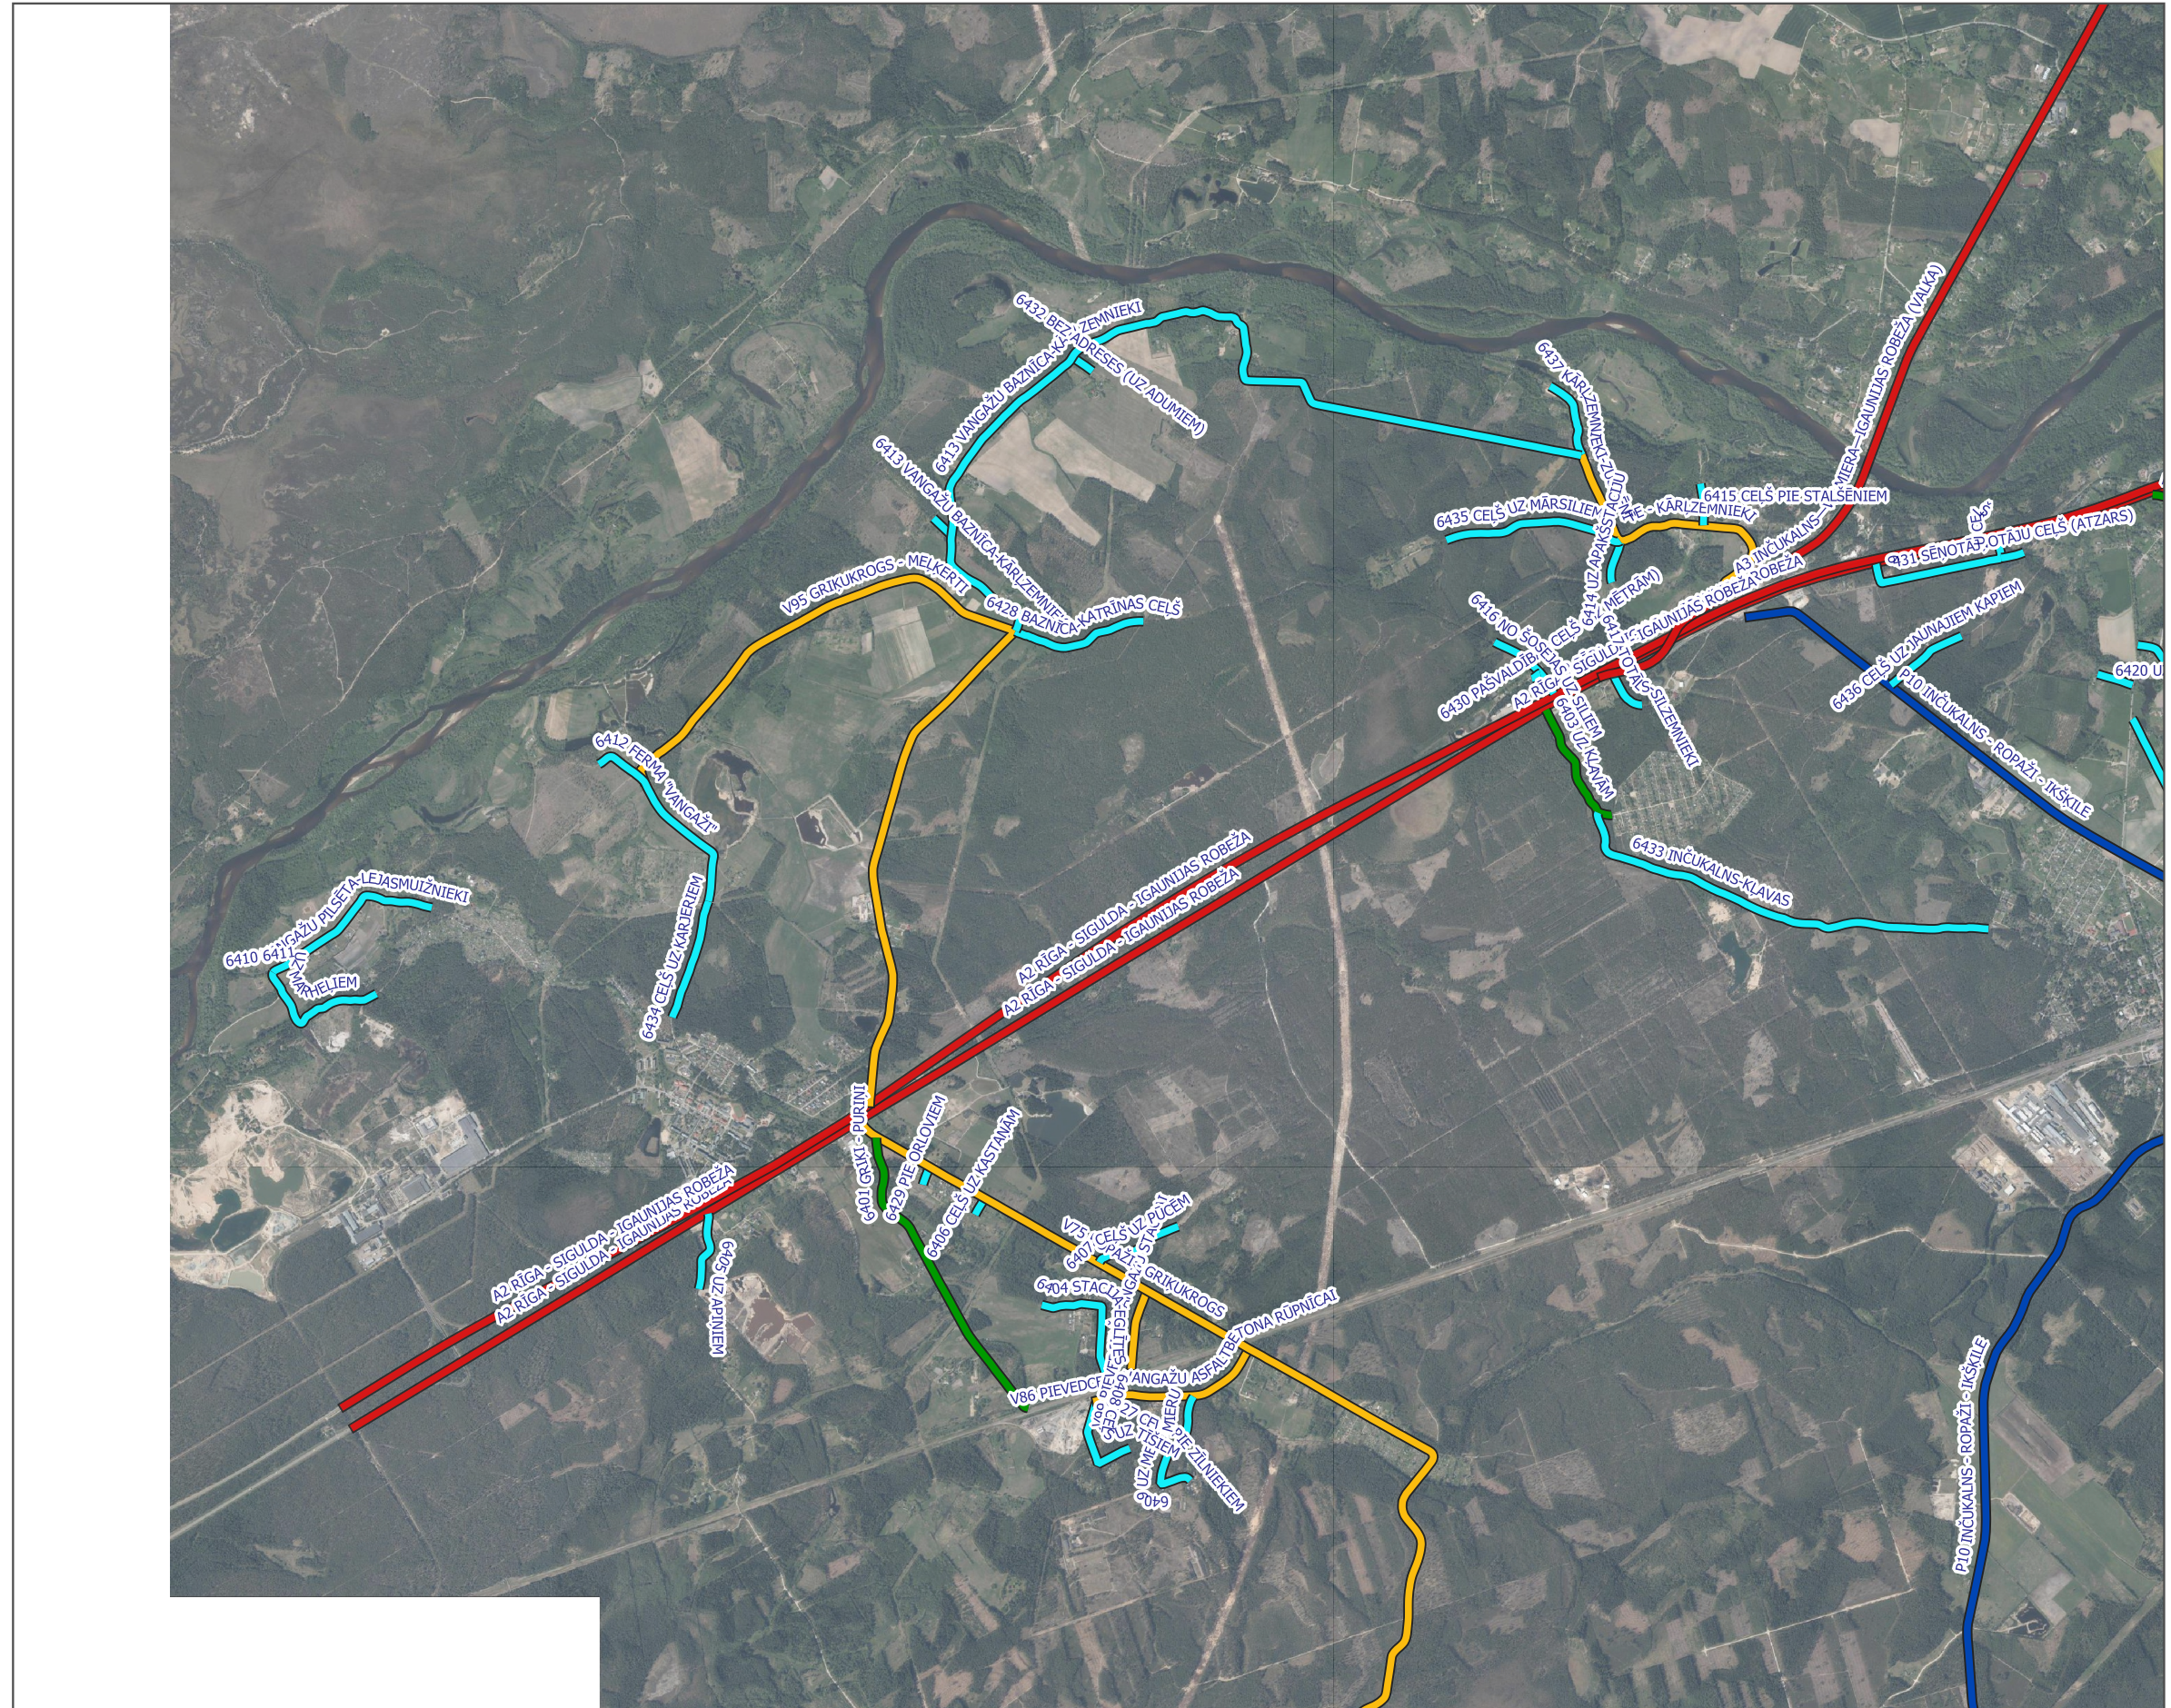

Inčukalna pagasta ceļu izvietojuma shēma

1:40 000

Lapa 1/2

Apzīmējumi

Ceļu un ielu asis

- Valsts galvenais autoceļš
- Valsts reģionālais autoceļš
- Valsts vietējais autoceļš
- Pašvaldības A ceļš
- Pašvaldības B ceļš

LĢIA Ortofoto karte 2019-2021

Inčukalna pagasta ceļu izvietojuma shēma

1:40 000

Lapa 2/2

Apzīmējumi

Ceļu un ielu asis

- Valsts galvenais autoceļš
- Valsts reģionālais autoceļš
- Valsts vietējais autoceļš
- Pašvaldības A ceļš
- Pašvaldības B ceļš

LĢIA Ortofoto karte 2019-2021