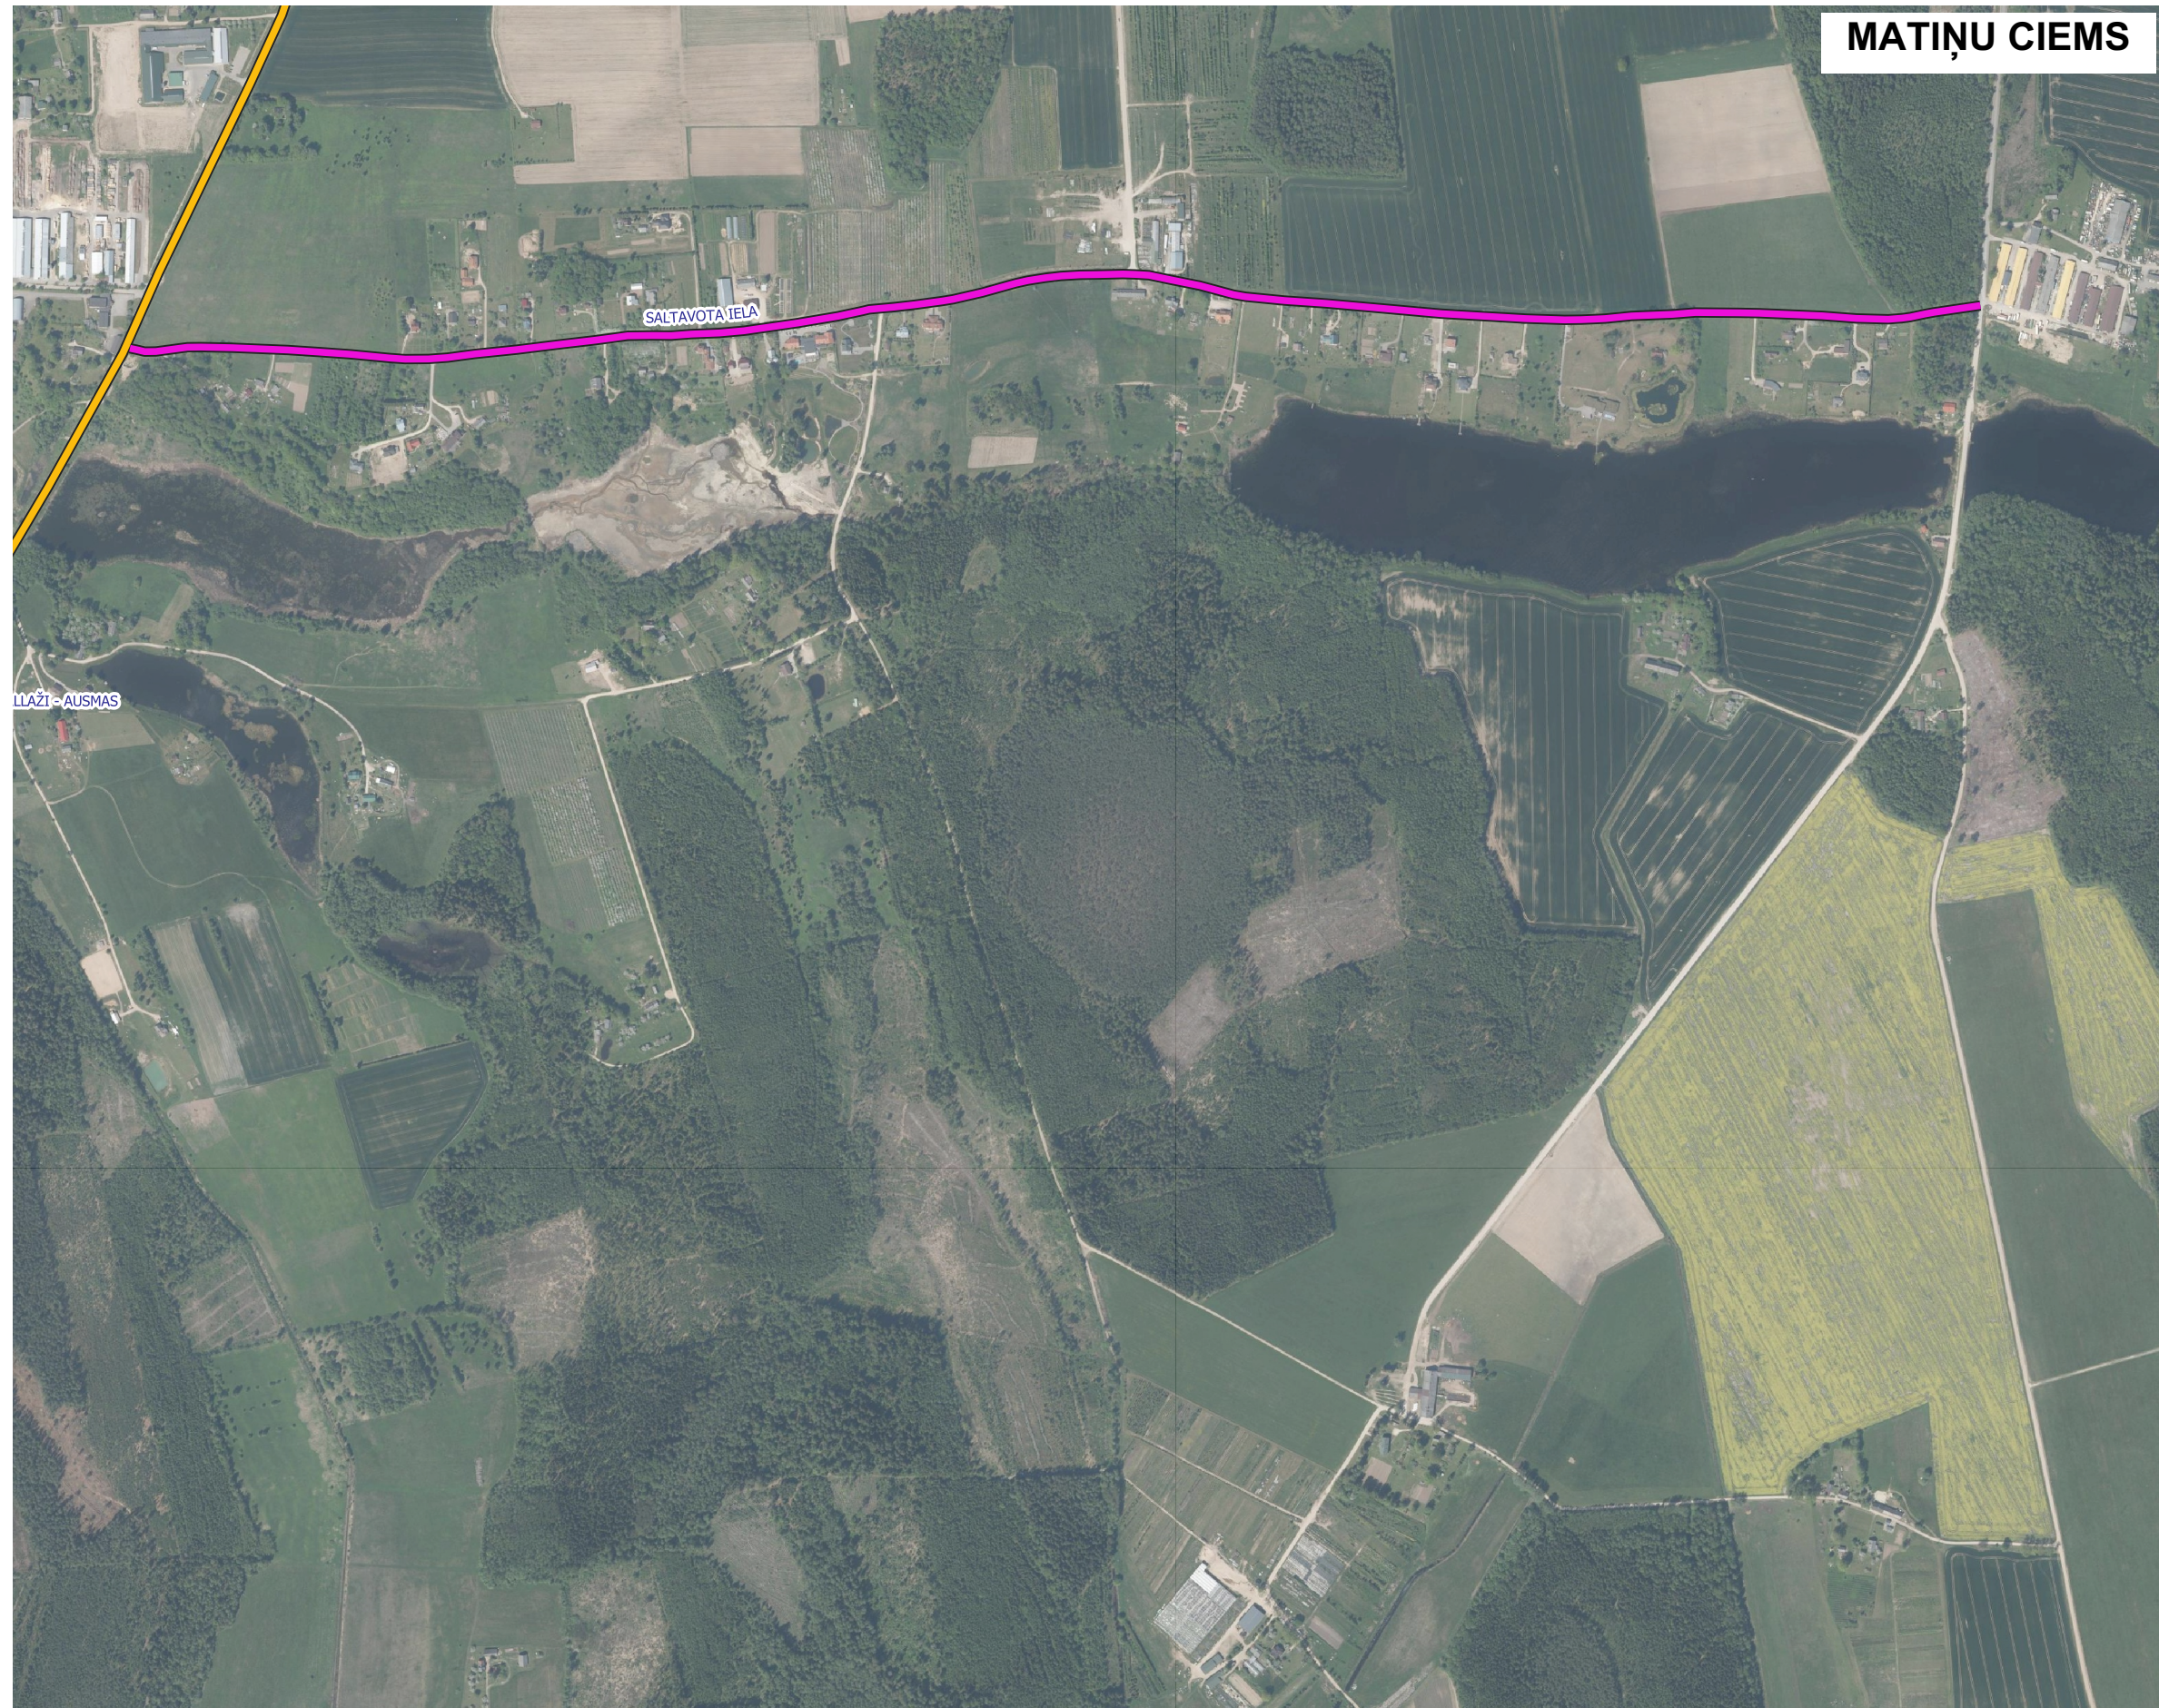

LĢIA Ortofoto karte 2019-2021

Siguldas pagasta ielu izvietojuma shēma

1:10 000

MATIŅU CIEMS

Lapa 4/6

Apzīmējumi

Ceļu un ielu ass

Valsts vietējais autoceļš

— Valsts reģionālais autoceļš

— Valsts vietējais autoceļš

— Pašvaldības iela

LGIA Ortofoto karte 2019-2021