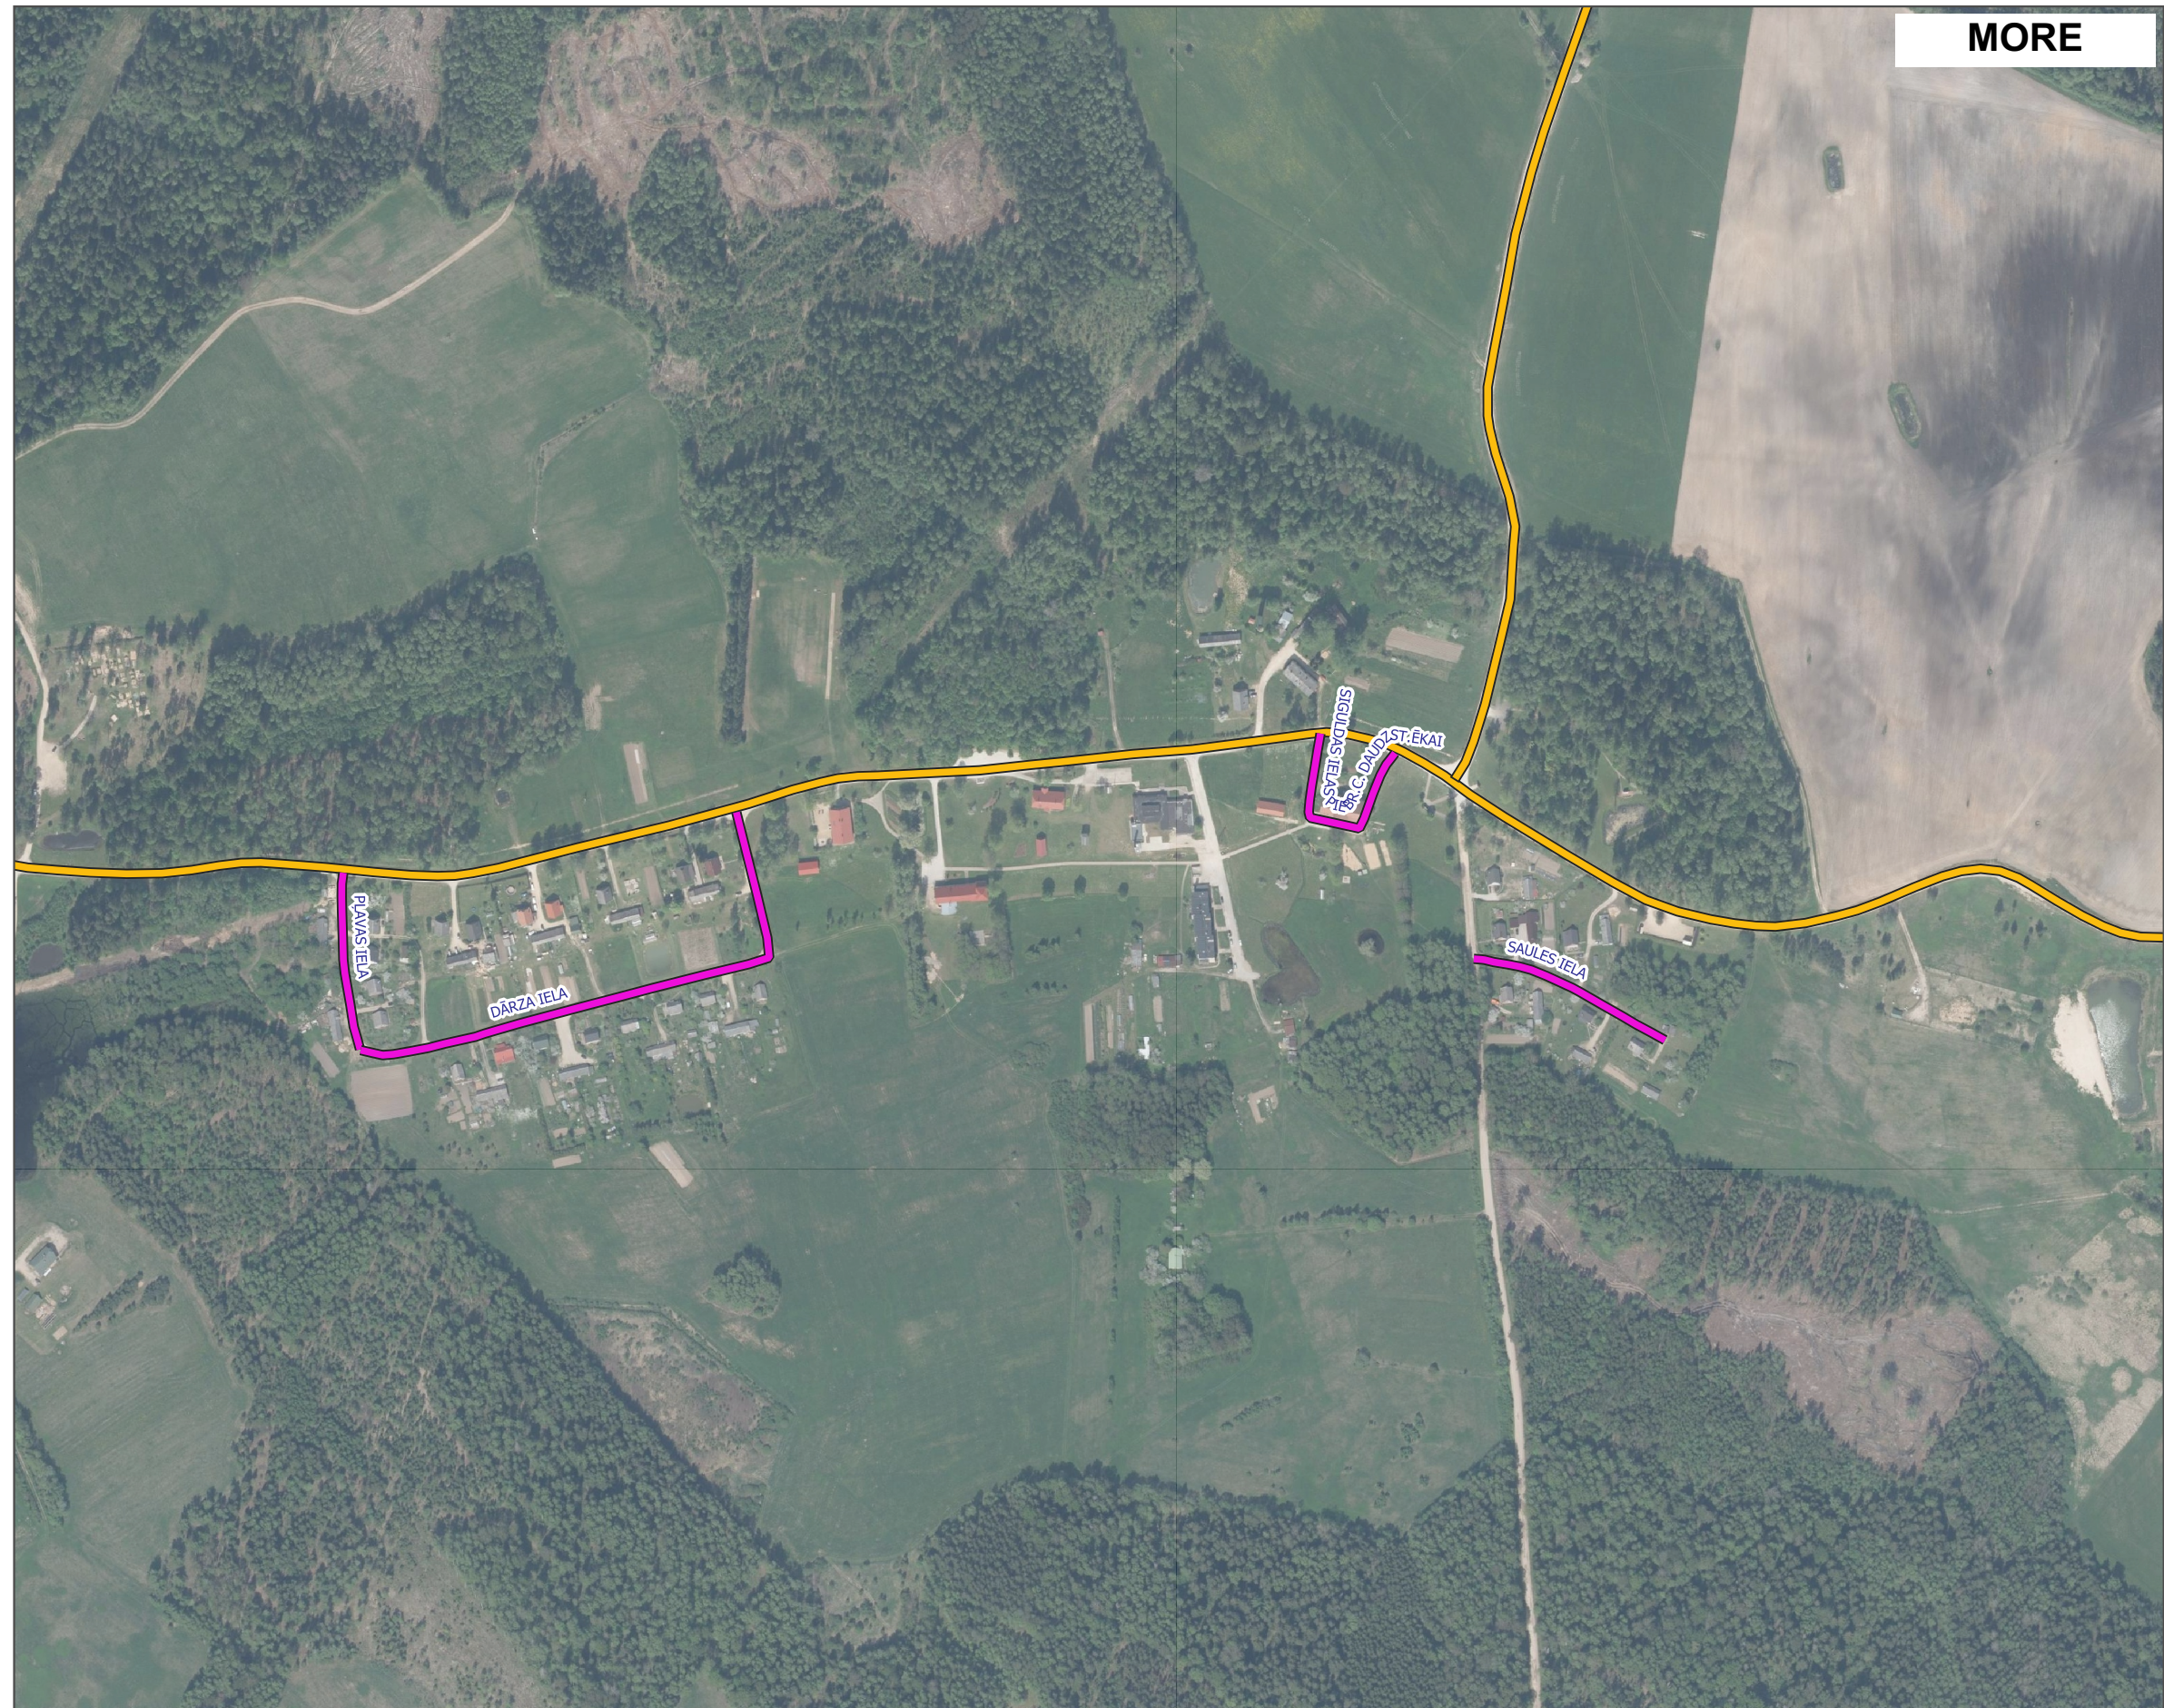

Mores pagasta ielu izvietojuma shēma

1:5 000

MORE

Lapa 1/1

Apzīmējumi

Ceļu un ielu asis

— Valsts vietējais autoceļš

— Pašvaldības iela

LĢIA Ortofoto karte 2019-2021