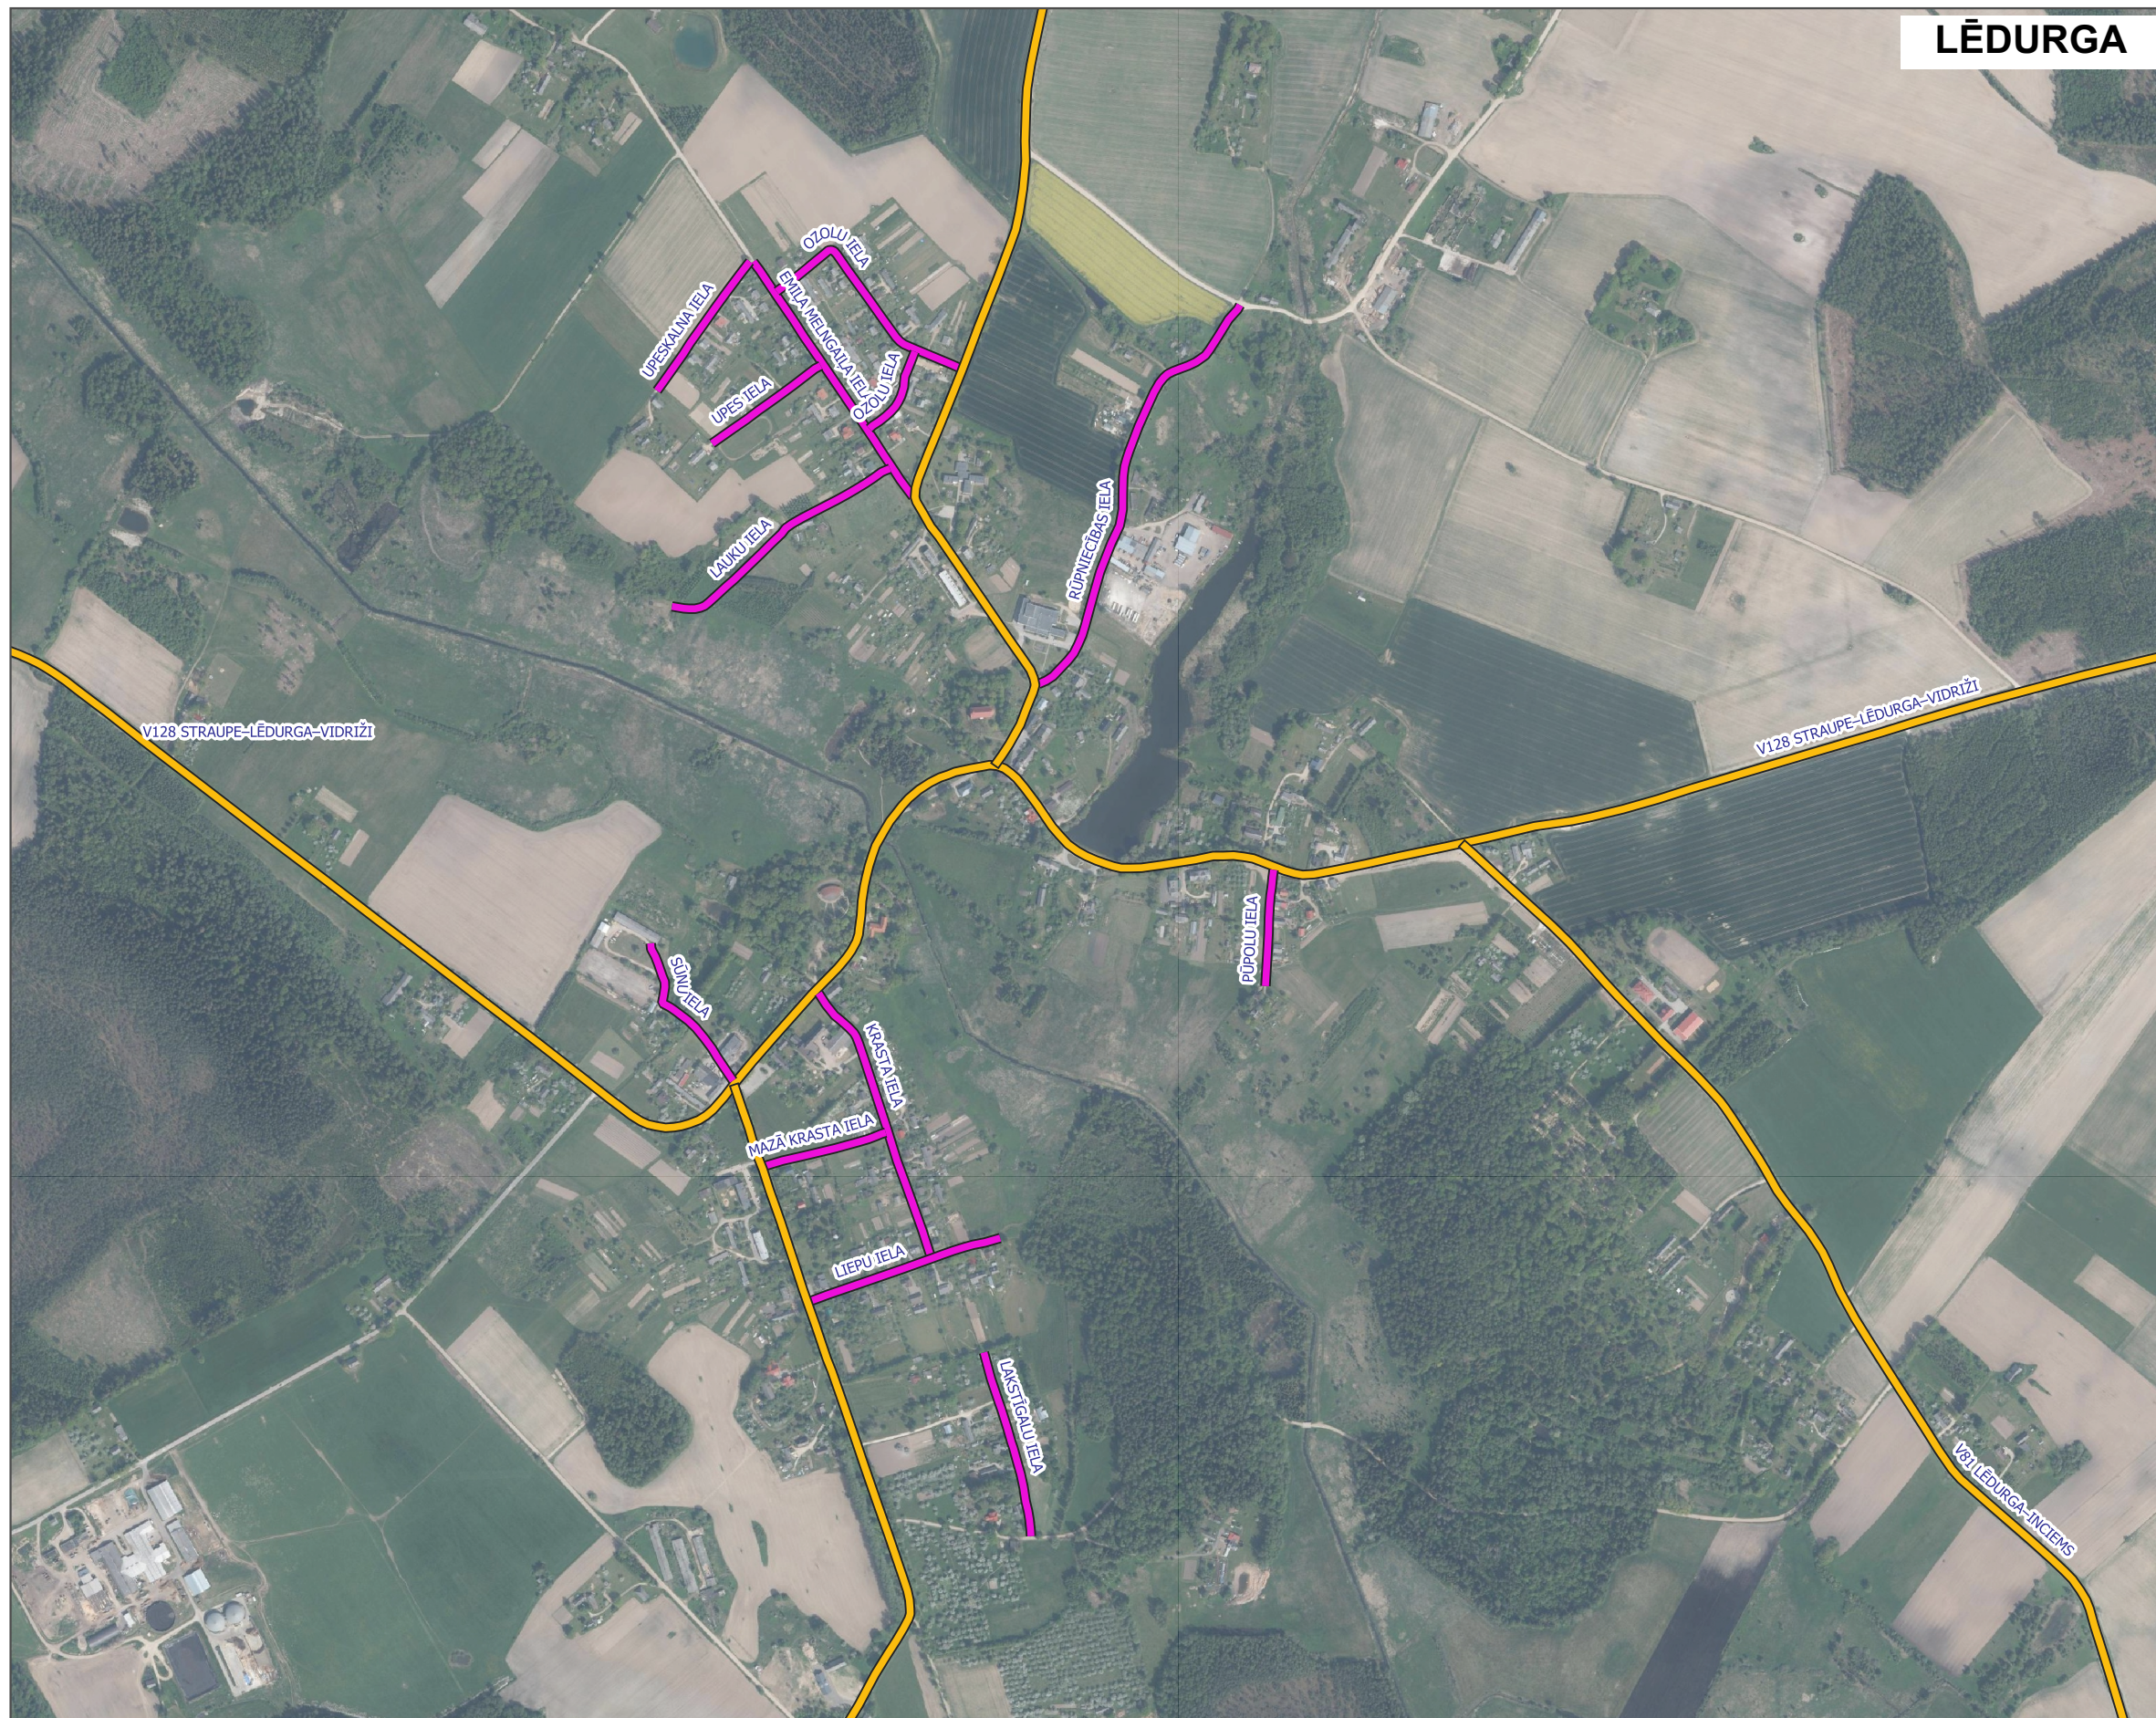

Lēdurgas pagasta ielu izvietojuma shēma

1:10 000

LĒDURGA

Lapa 1/2

Apzīmējumi

Ceļu un ielu asis

Valsts vietējais autoceļš

Pašvaldības iela

LĢIA Ortofoto karte 2019-2021

Lēdurgas pagasta ielu izvietojuma shēma

1:10 000

LODE

Lapa 2/2

Apzīmējumi

Ceļu un ielu asis

Valsts vietējais autoceļš

Pašvaldības iela

LĢIA Ortofoto karte 2019-2021