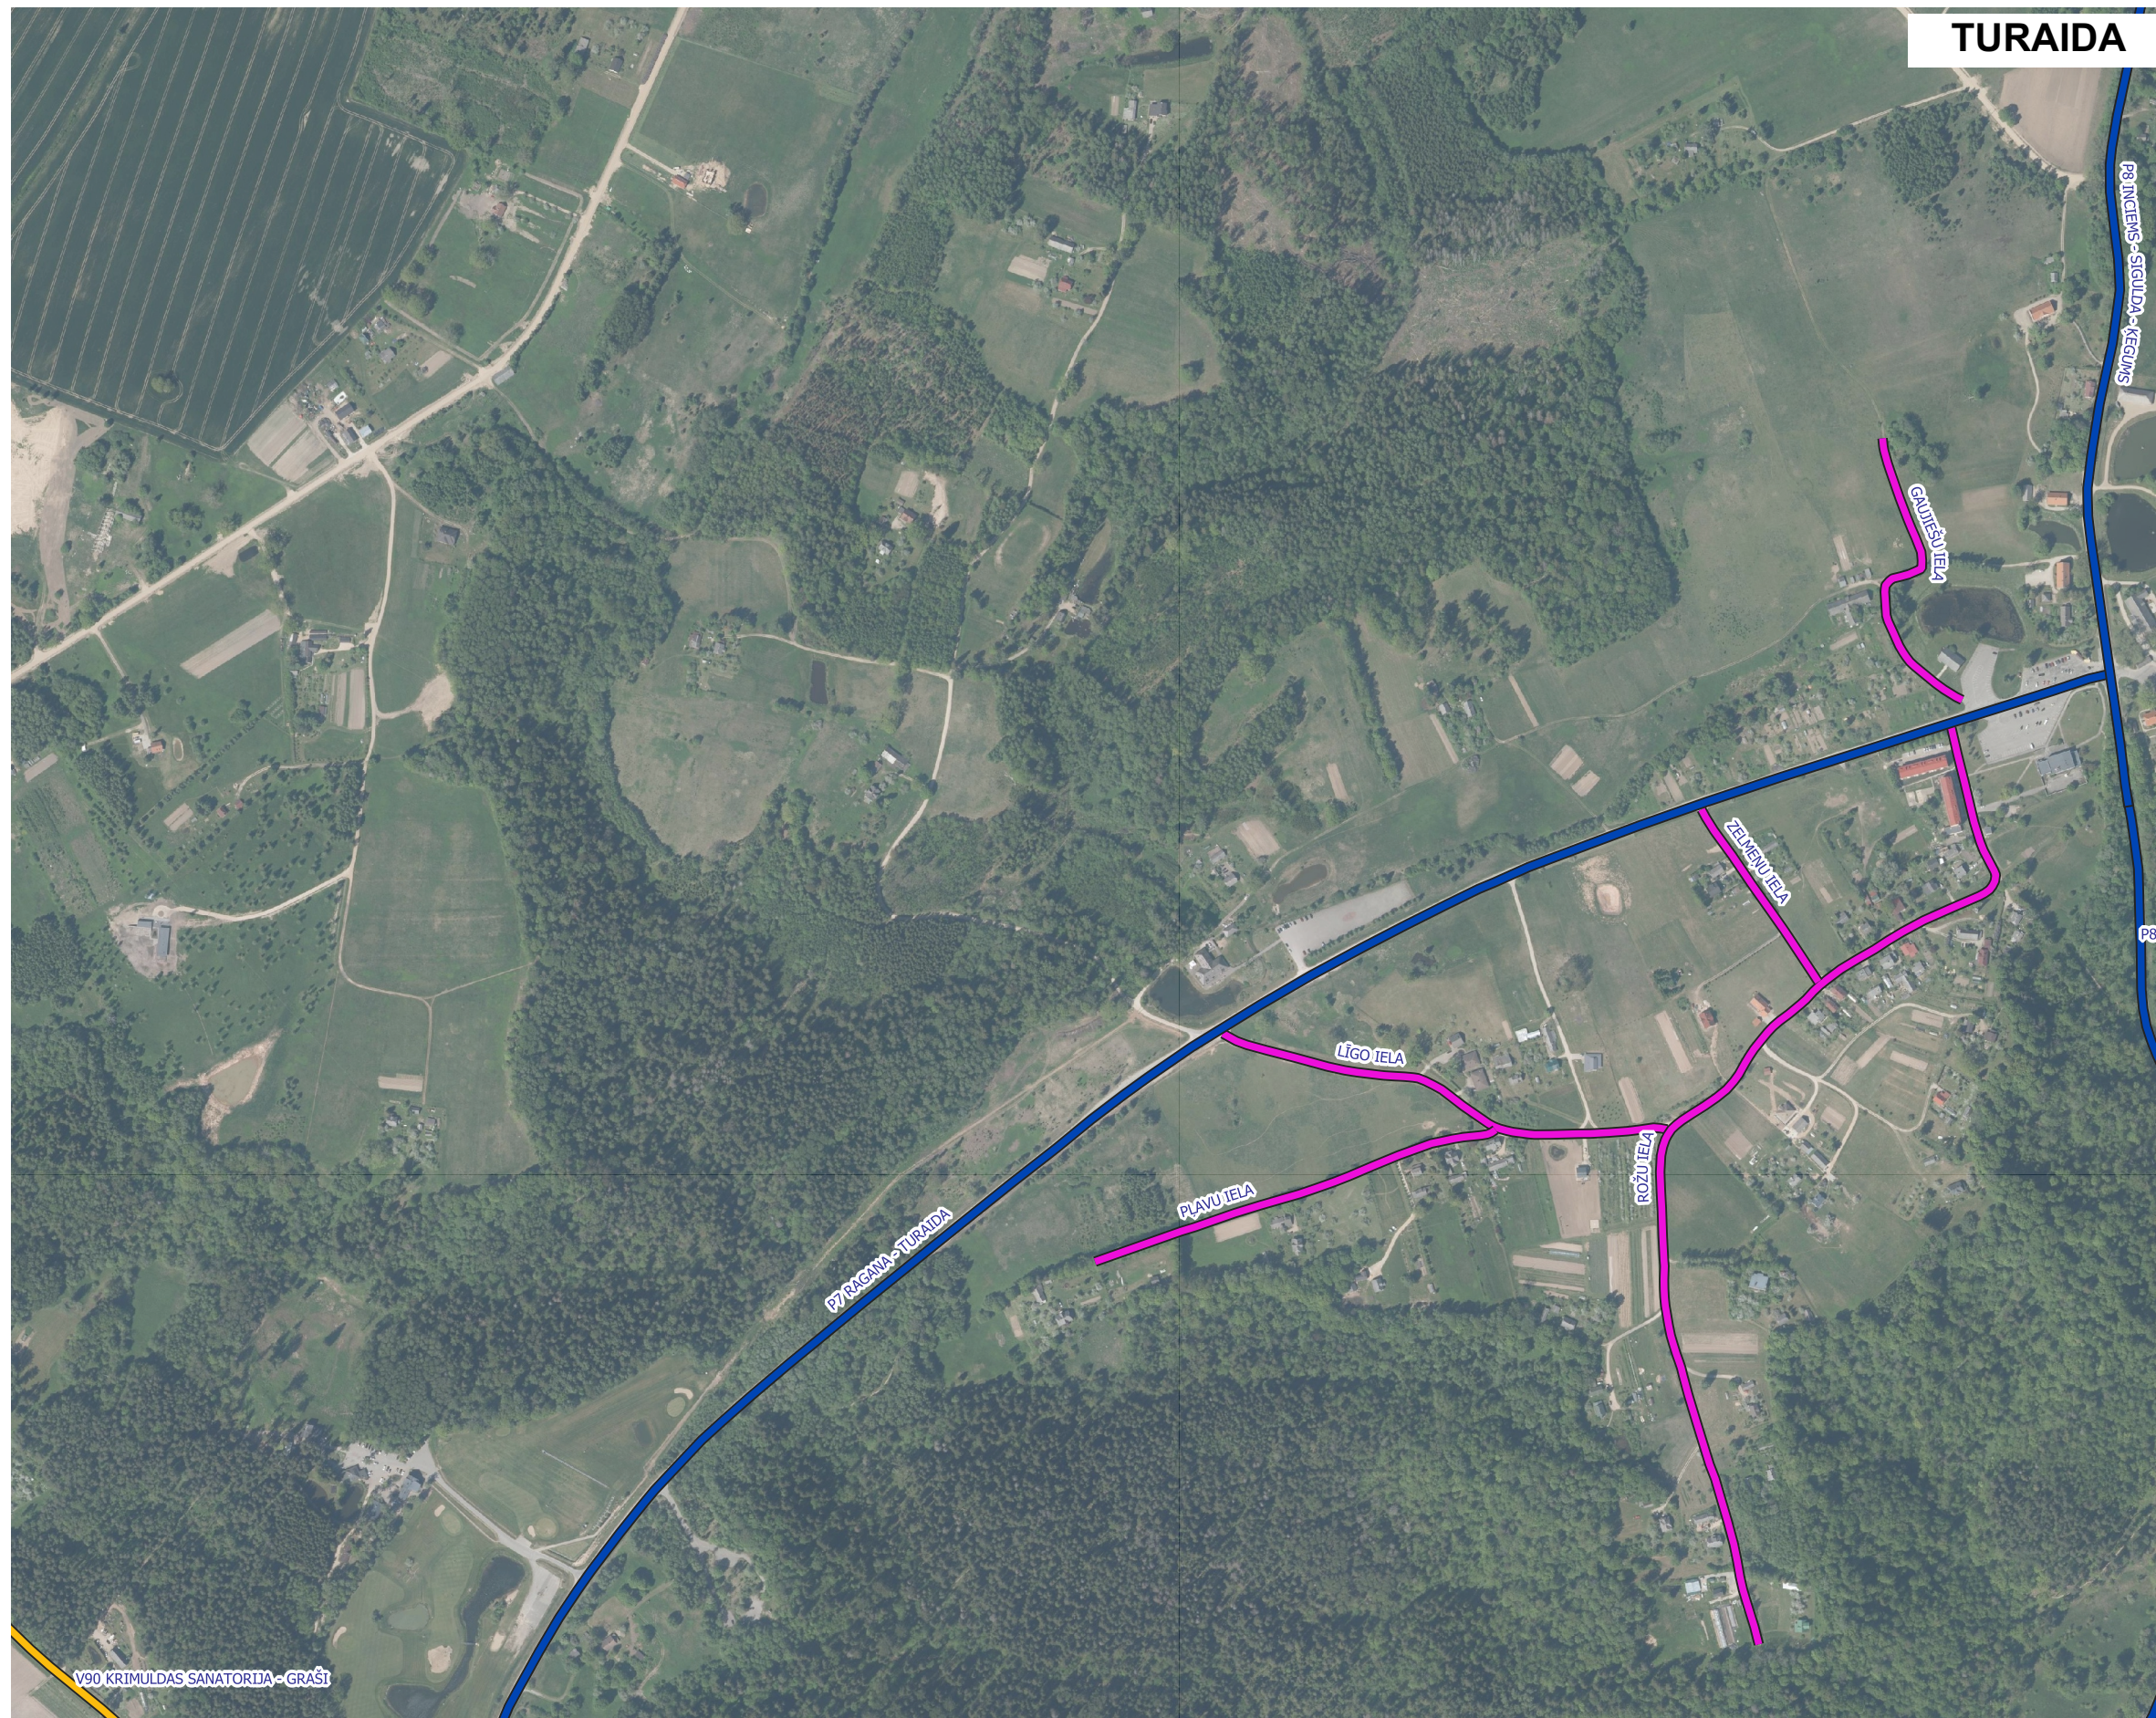

Krimuldas pagasta ielu izvietojuma shēma

1:5 000

SUNIŠI

Lapa 2/4

Apzīmējumi

Ceļu un ielu asis

— Valsts galvenais autoceļš

— Valsts vietējais autoceļš

— Pašvaldības iela

LĢIA Ortofoto karte 2019-2021

Krimuldas pagasta ielu izvietojuma shēma

1:7 000

Lapa 3/4

Apzīmējumi

Ceļu un ielu asis

— Valsts reģionālais autoceļš

— Valsts vietējais autoceļš

— Pašvaldības iela

LĢIA Ortofoto karte 2019-2021

Krimuldas pagasta ielu izvietojuma shēma

1:10 000

INCIEMS

Lapa 4/4

Apzīmējumi

Ceļu un ielu asis

— Valsts galvenais autoceļš

— Valsts reģionālais autoceļš

— Valsts vietējais autoceļš

— Pašvaldības iela

LĢIA Ortofoto karte 2019-2021