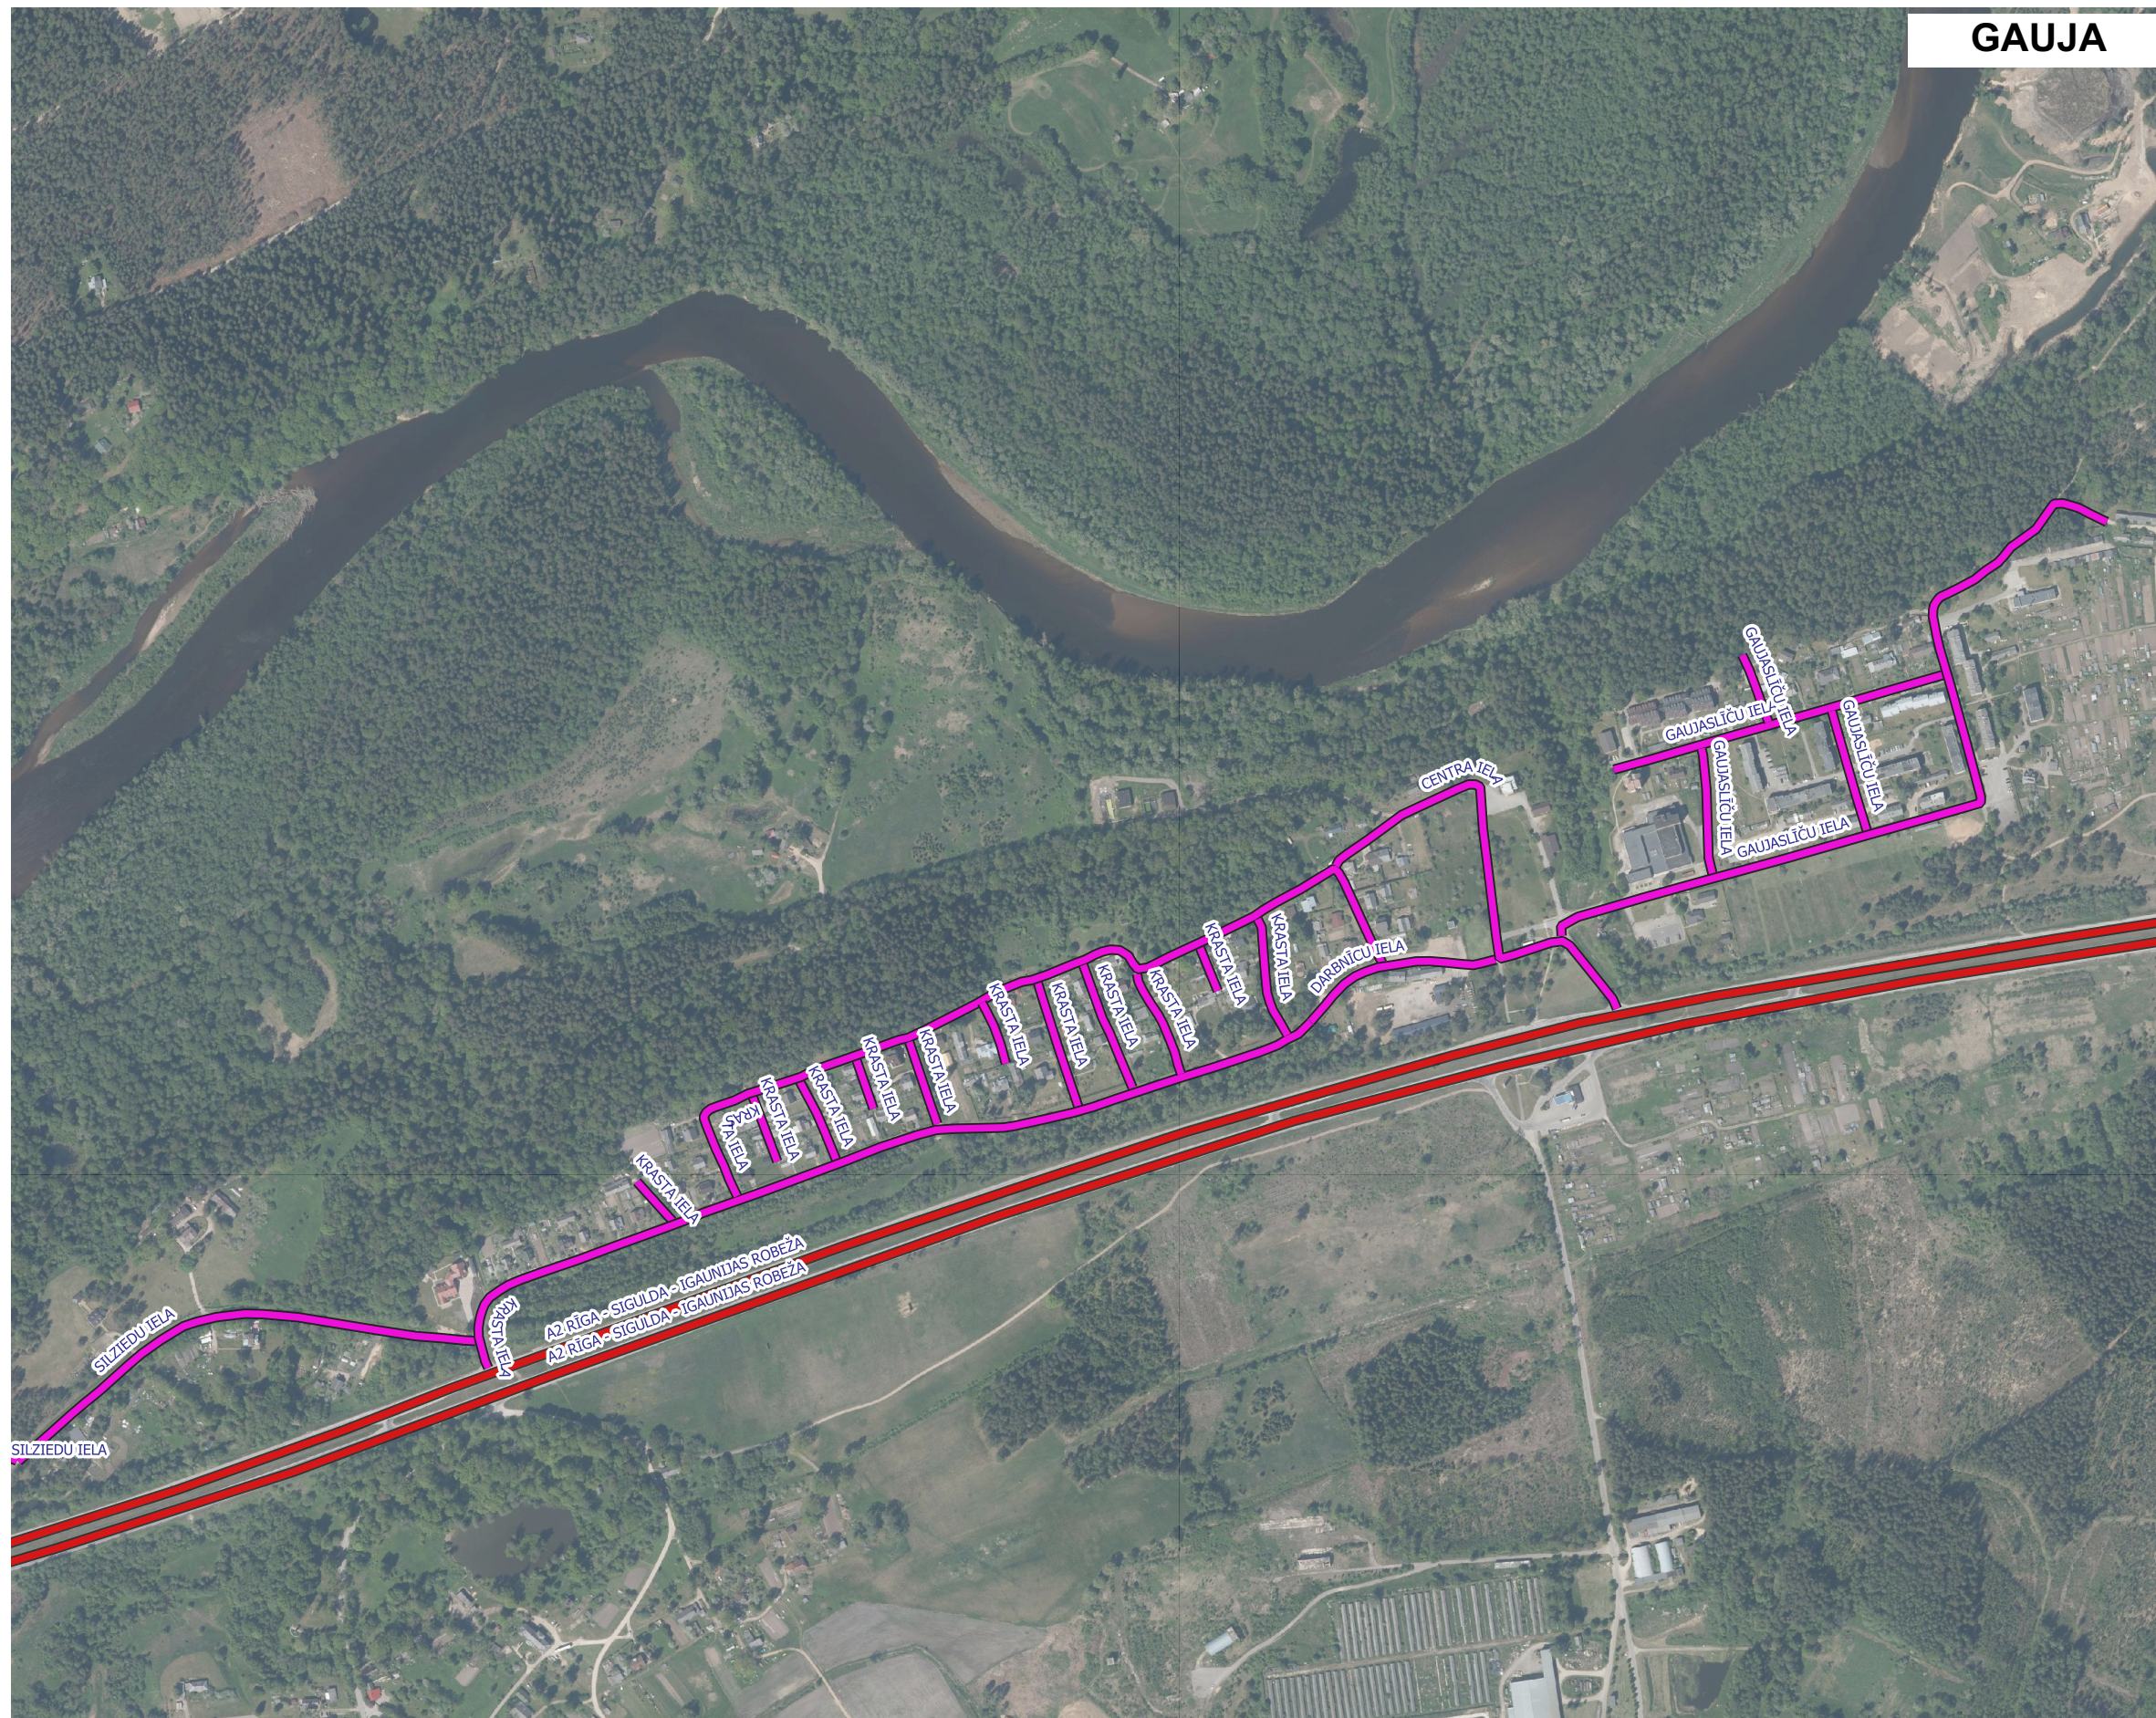

Inčukalna pagasta ielu izvietojuma shēma

1:5 000

KĻAVAS

Lapa 2/6

Apzīmējumi

Ceļu un ielu asis

— Valsts galvenais autoceļš

— Pašvaldības iela

LĢIA Ortofoto karte 2019-2021

Inčukalna pagasta ielu izvietojuma shēma

1:7 000

GAUJA

Lapa 3/6

Apzīmējumi

Ceļu un ielu asis

— Valsts galvenais autoceļš