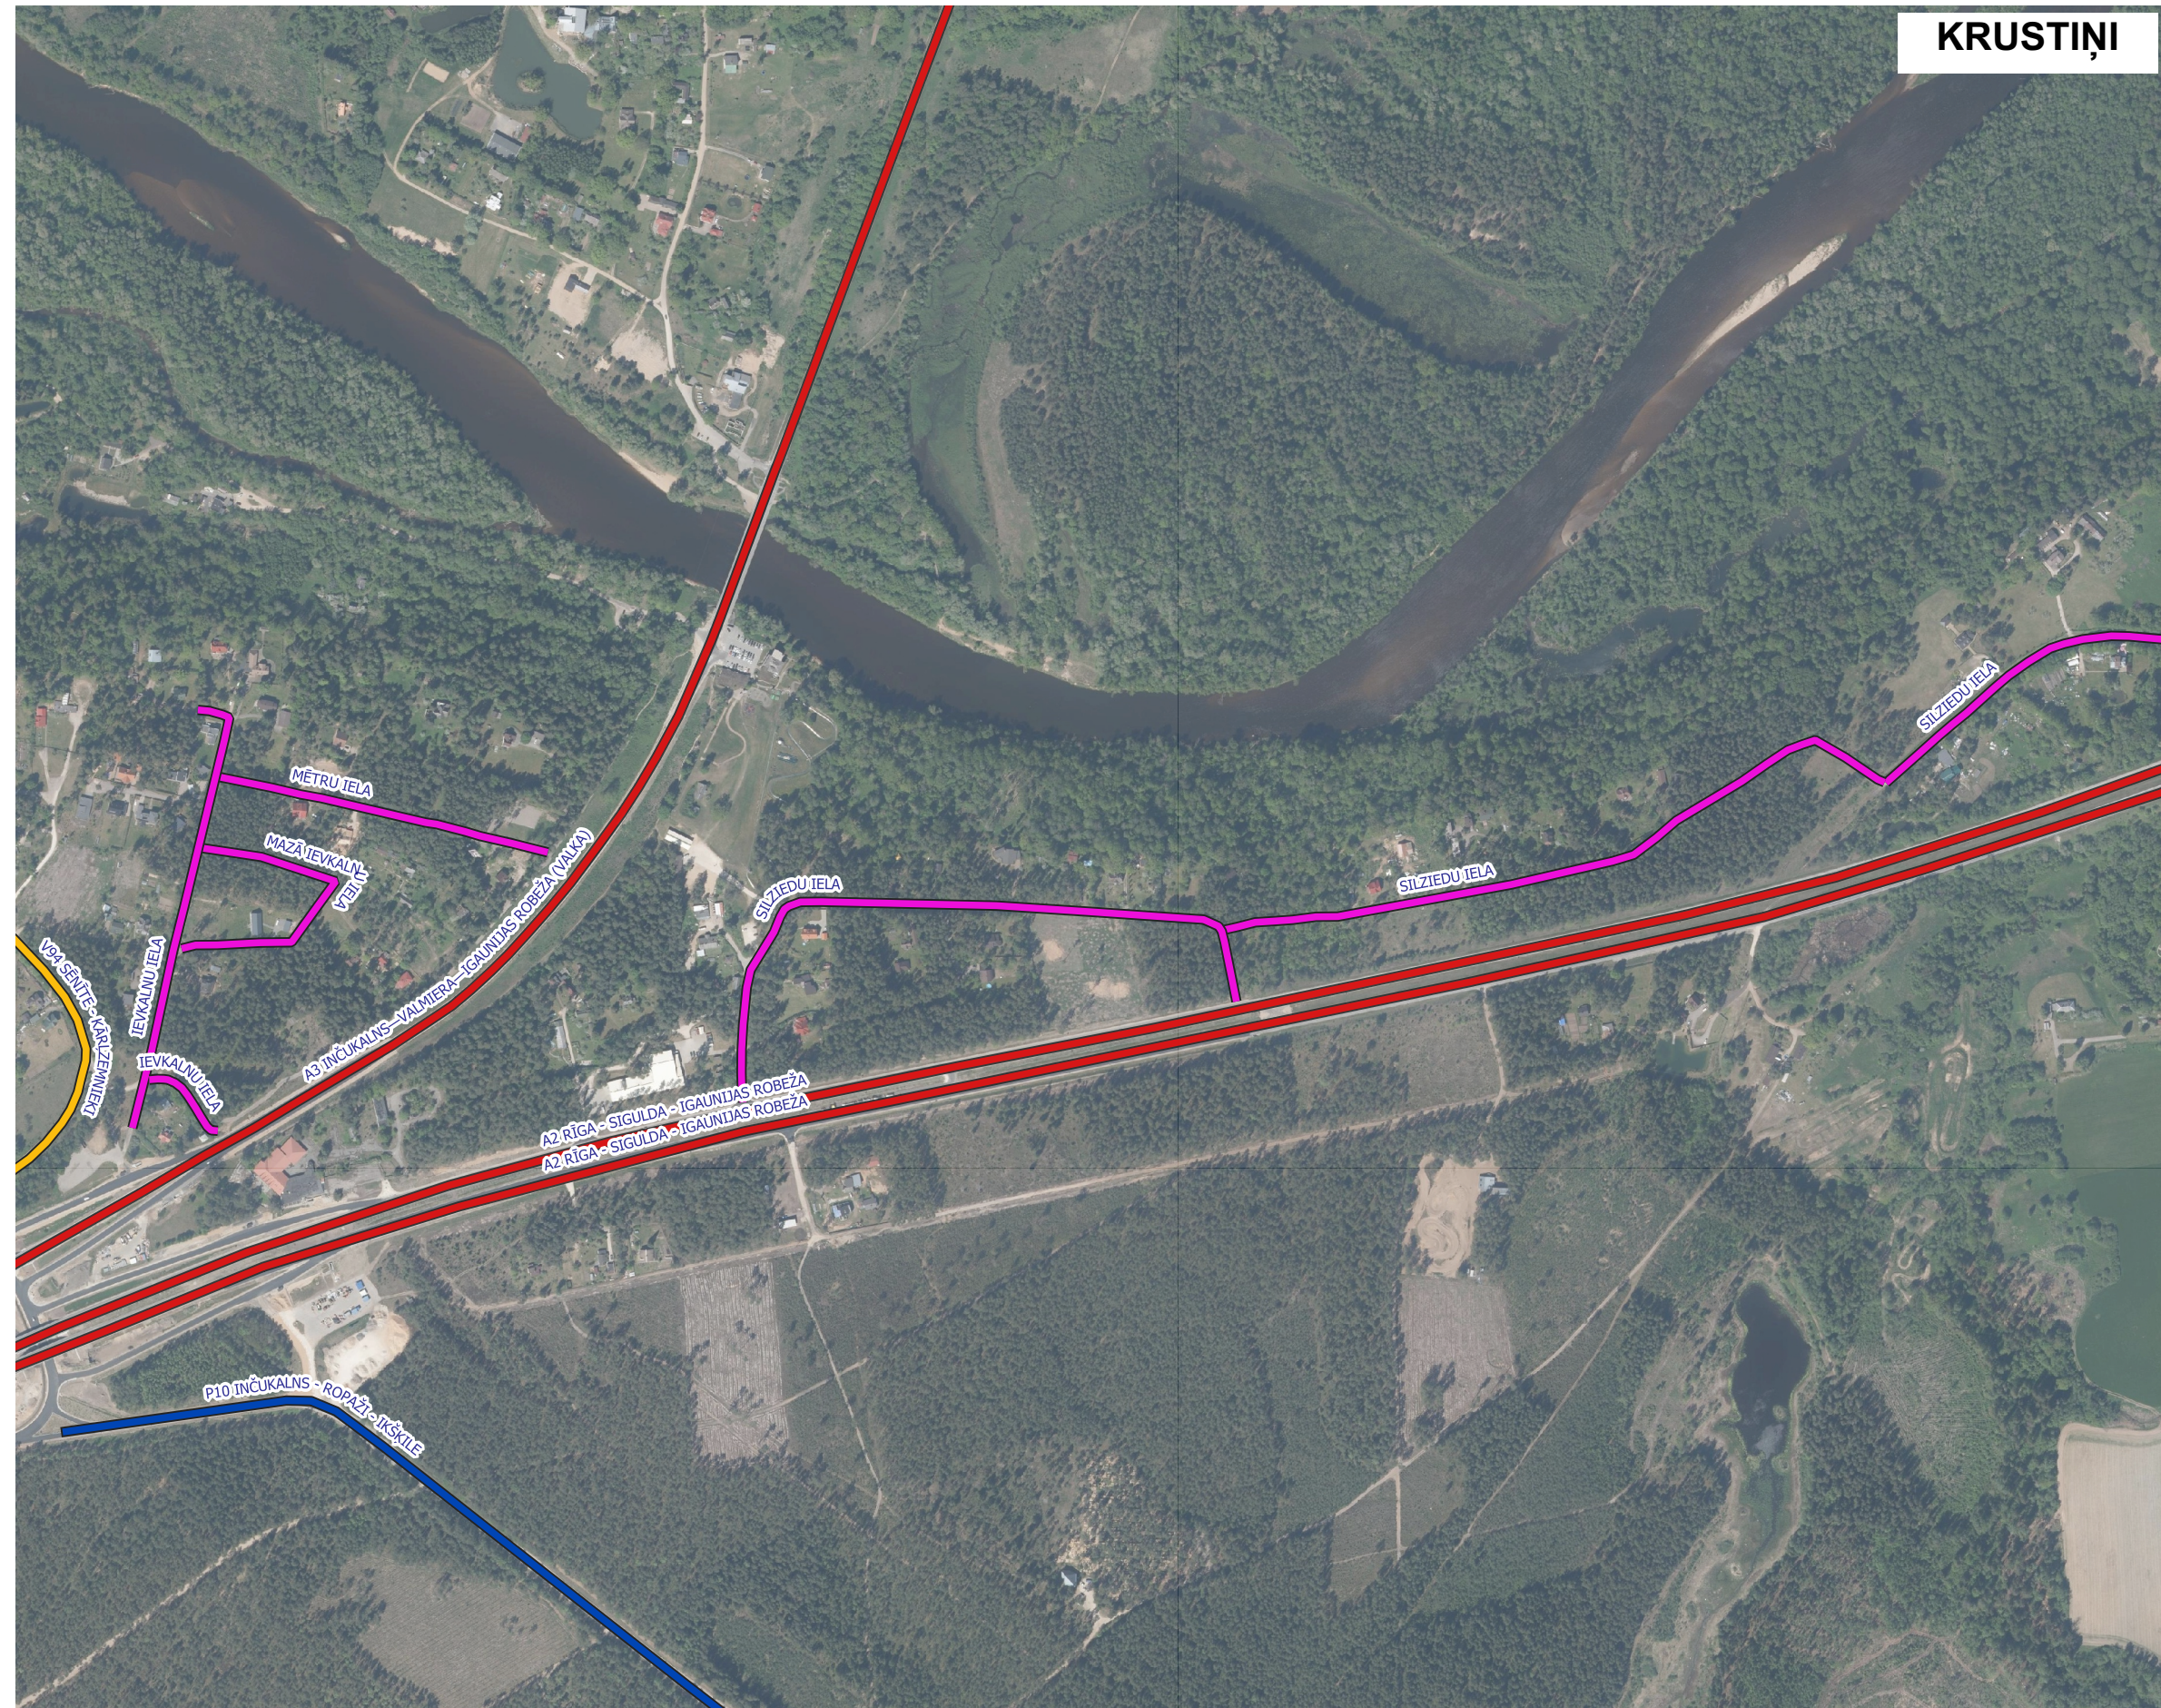

Inčukalna pagasta ielu izvietojuma shēma

1:7 000

KRUSTIŅI

Lapa 4/6

Apzīmējumi

Ceļu un ielu ass

Valsts galvenais autoceļš

Valsts reģionālais autoceļš

Valsts vietējais autoceļš

Pašvaldības iela

LĢIA Ortofoto karte 2019-2021