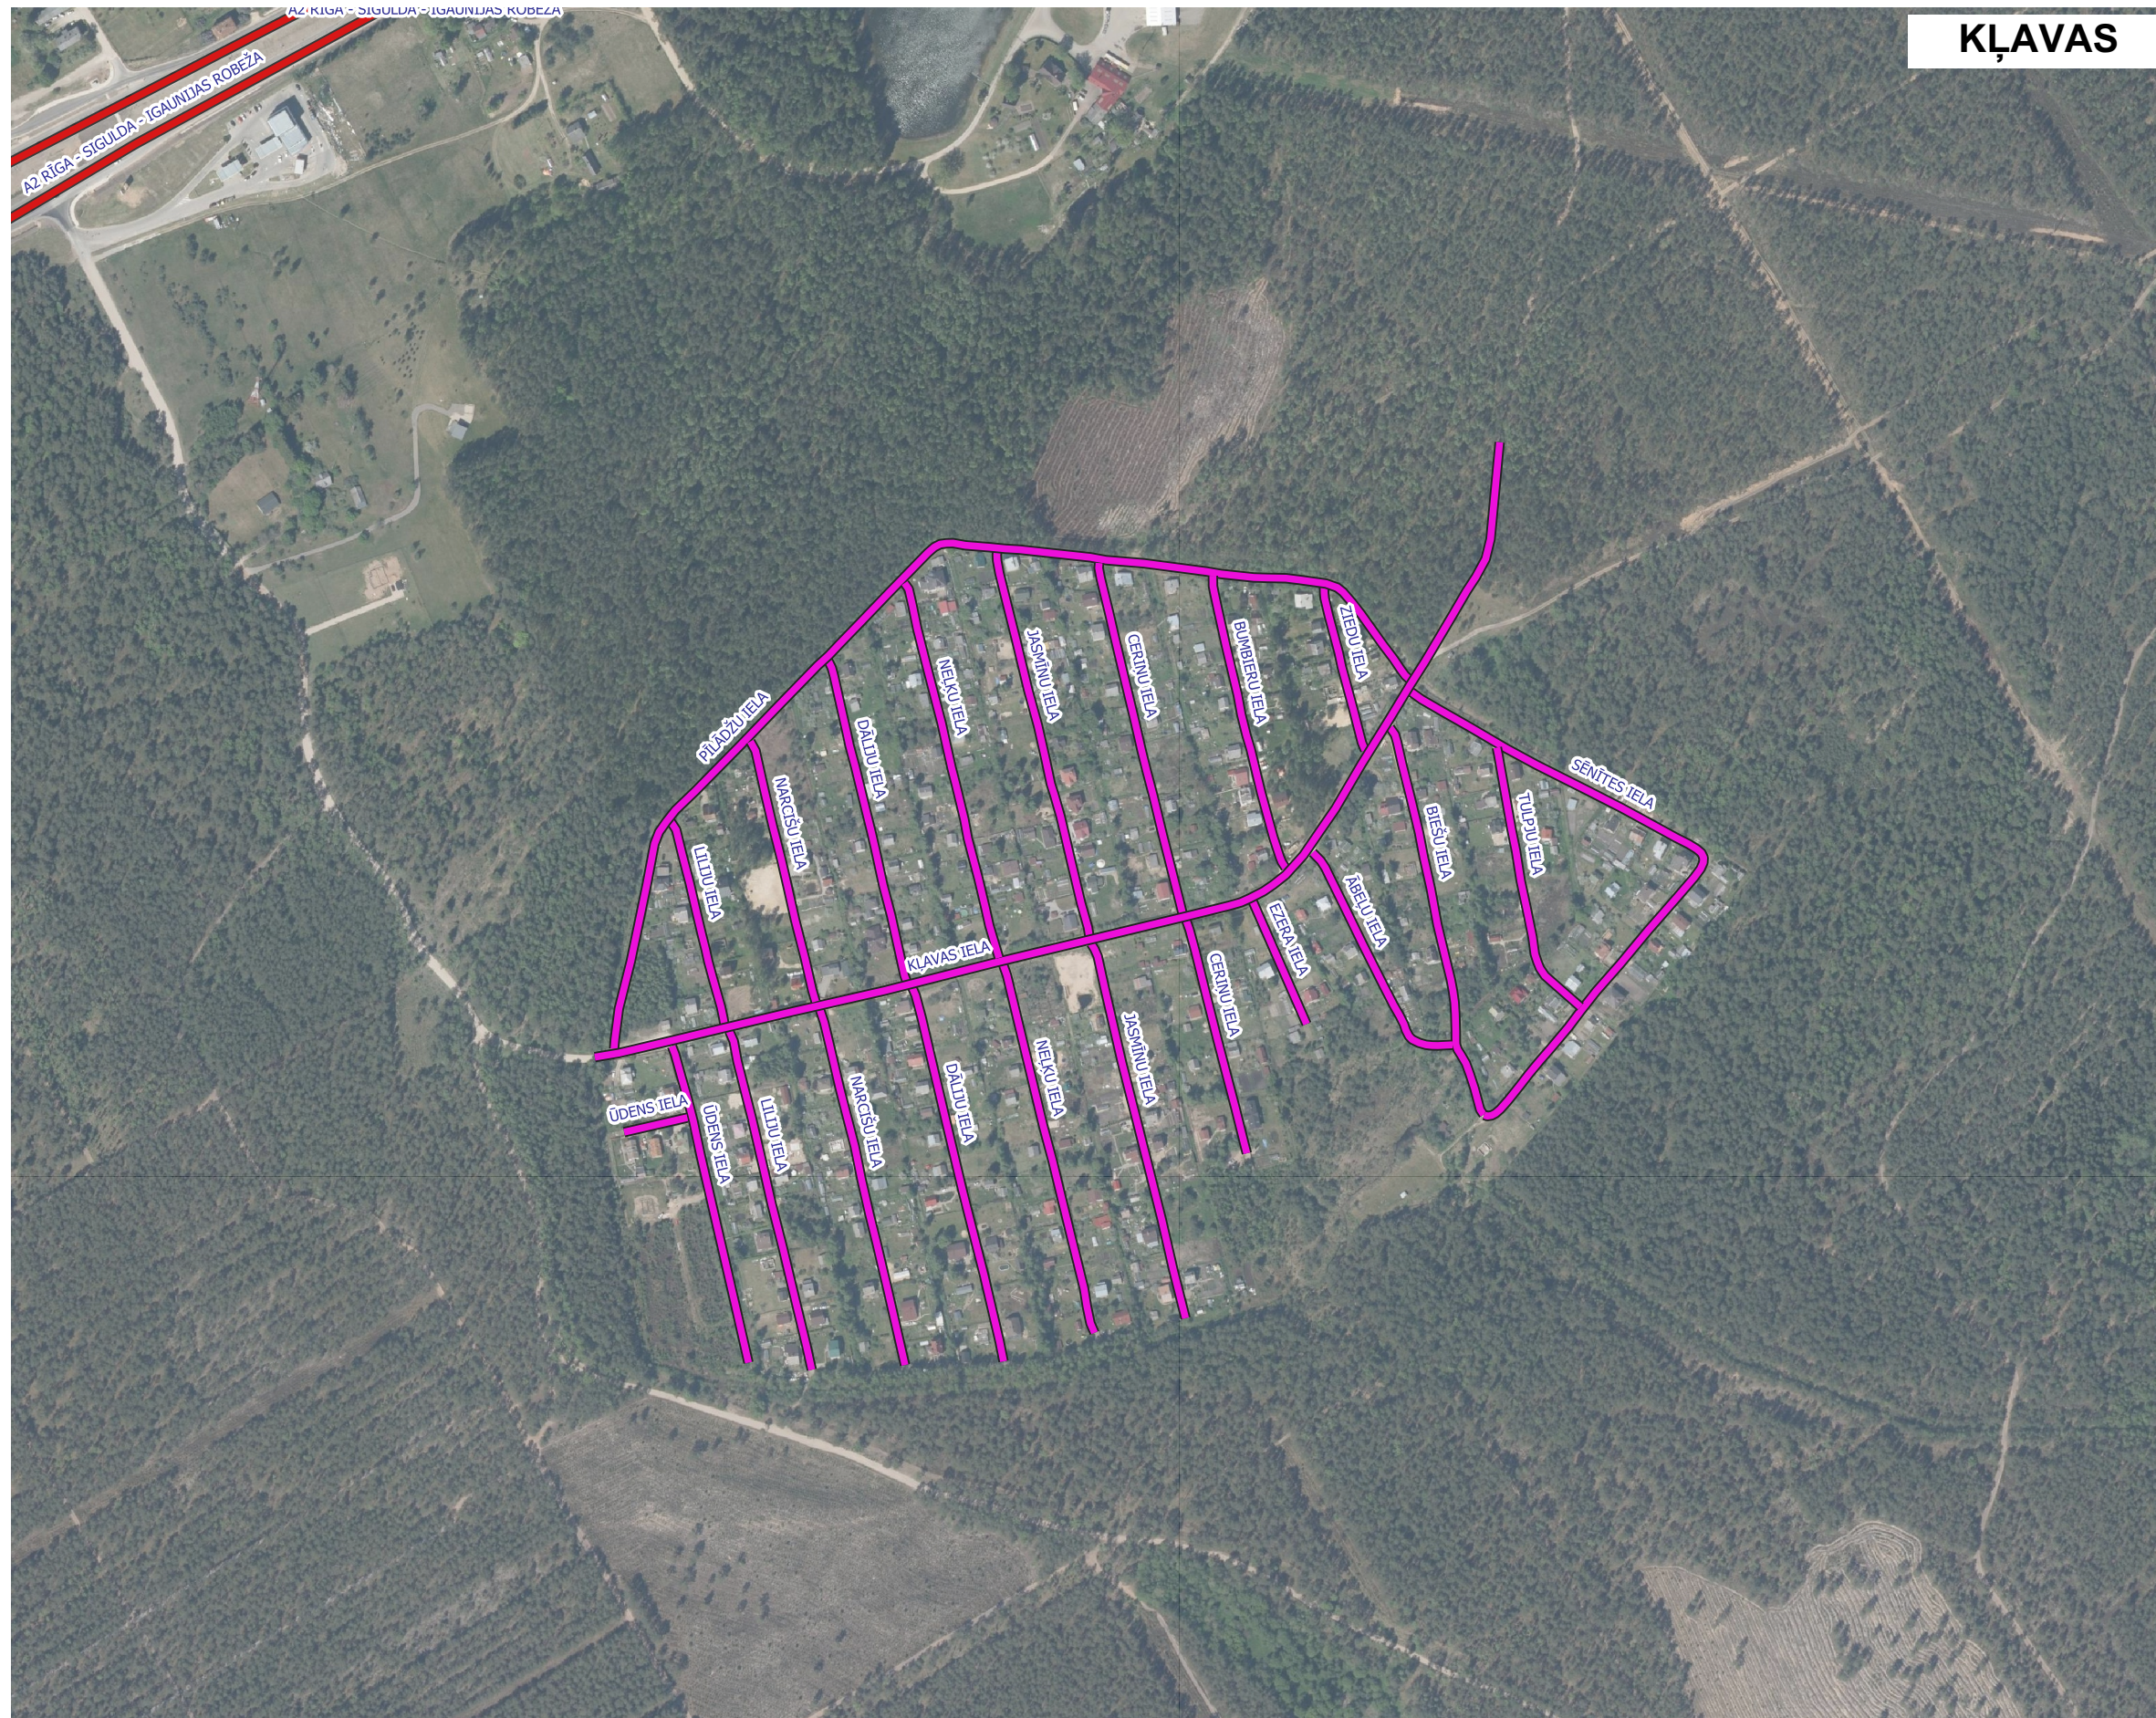

Inčukalna pagasta ielu izvietojuma shēma

1:5 000

KĻAVAS

Lapa 2/6

Apzīmējumi

Ceļu un ielu asis

— Valsts galvenais autoceļš

— Pašvaldības iela

LĢIA Ortofoto karte 2019-2021

Inčukalna pagasta ielu izvietojuma shēma

1:7 000

GAUJA

Lapa 3/6

Apzīmējumi

Ceļu un ielu asis

— Valsts galvenais autoceļš

— Pašvaldības iela

LĢIA Ortofoto karte 2019-2021

Inčukalna pagasta ielu izvietojuma shēma

1:7 000

KRUSTIŅI

Lapa 4/6

Apzīmējumi

Ceļu un ielu ass

Valsts galvenais autoceļš

Valsts reģionālais autoceļš

Valsts vietējais autoceļš

Pašvaldības iela

LĢIA Ortofoto karte 2019-2021

Inčukalna pagasta ielu izvietojuma shēma

1:7 000

EGĻUPE