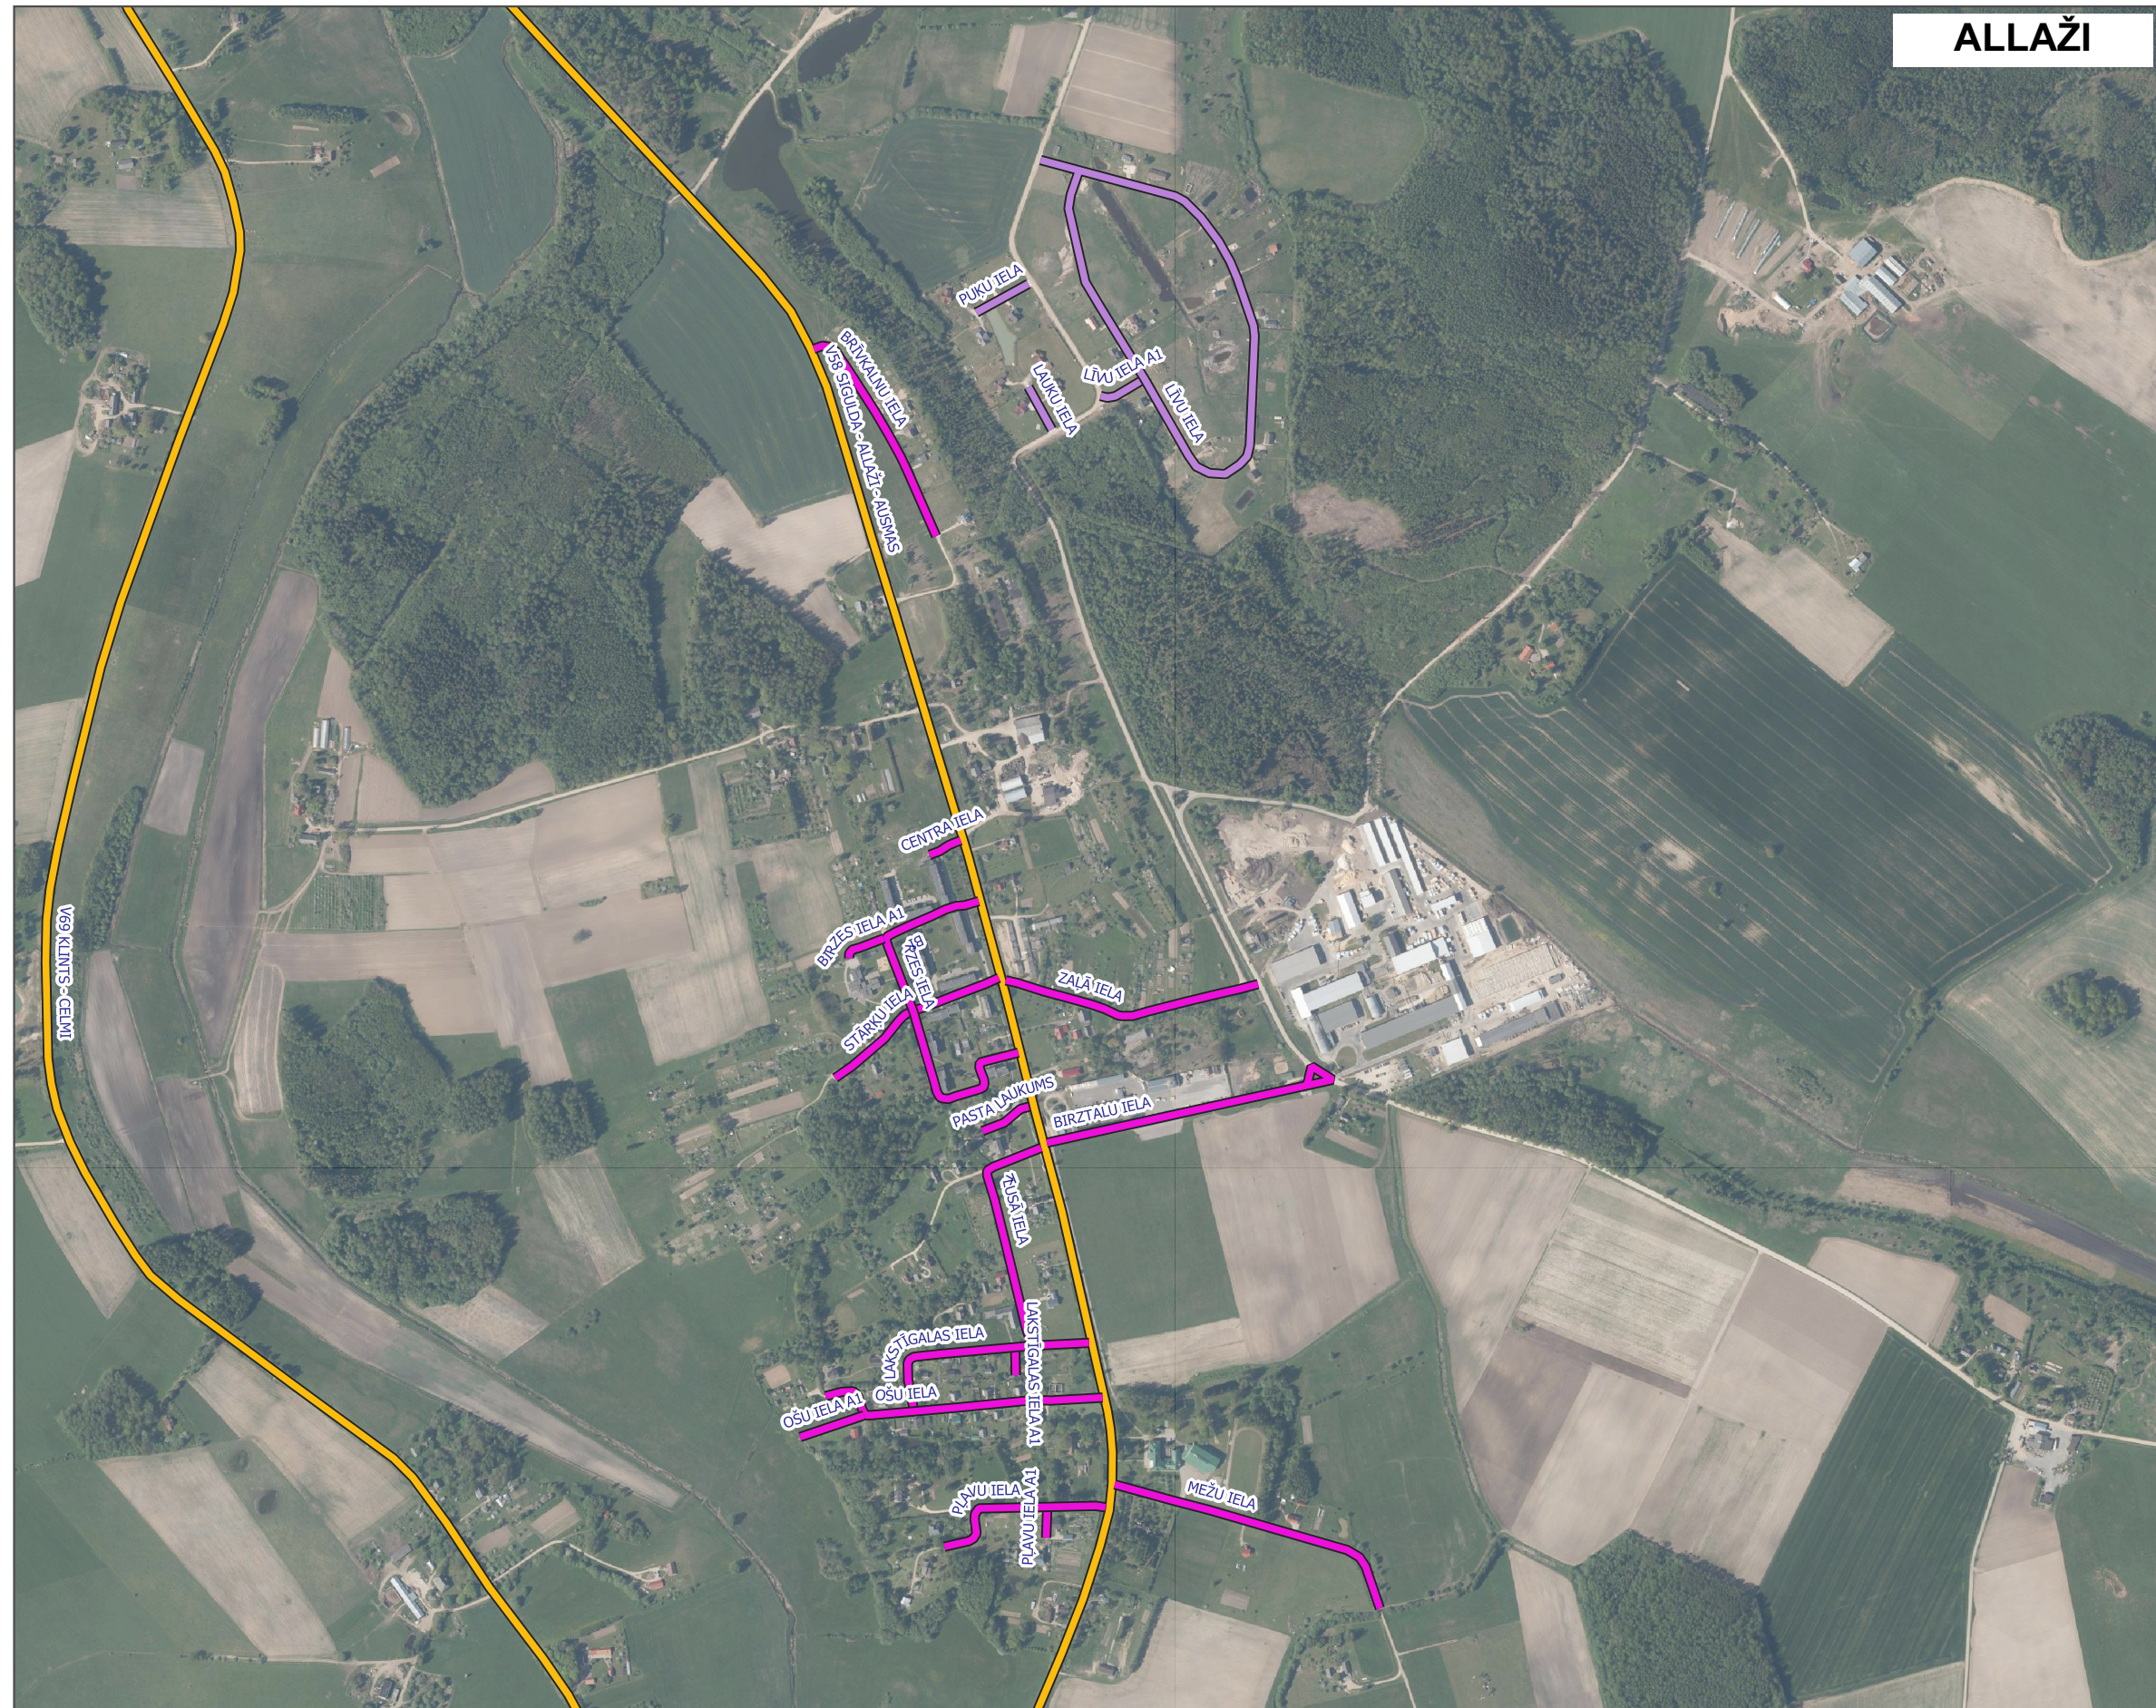

# Allažu pagasta ielu izvietojuma shēma

1:10 000

ALLAŽI

Lapa 1/2

## Apzīmējumi

Ceļu un ielu asis

Valsts vietējais autoceļš

Pašvaldības iela

Māju ceļš

LĢIA Ortofoto karte 2019-2021

# Allažu pagasta ielu izvietojuma shēma

1:5 000

EGĻUPE

Lapa 2/2

## Apzīmējumi

Ceļu un ielu asis

Pašvaldības iela

LĢIA Ortofoto karte 2019-2021