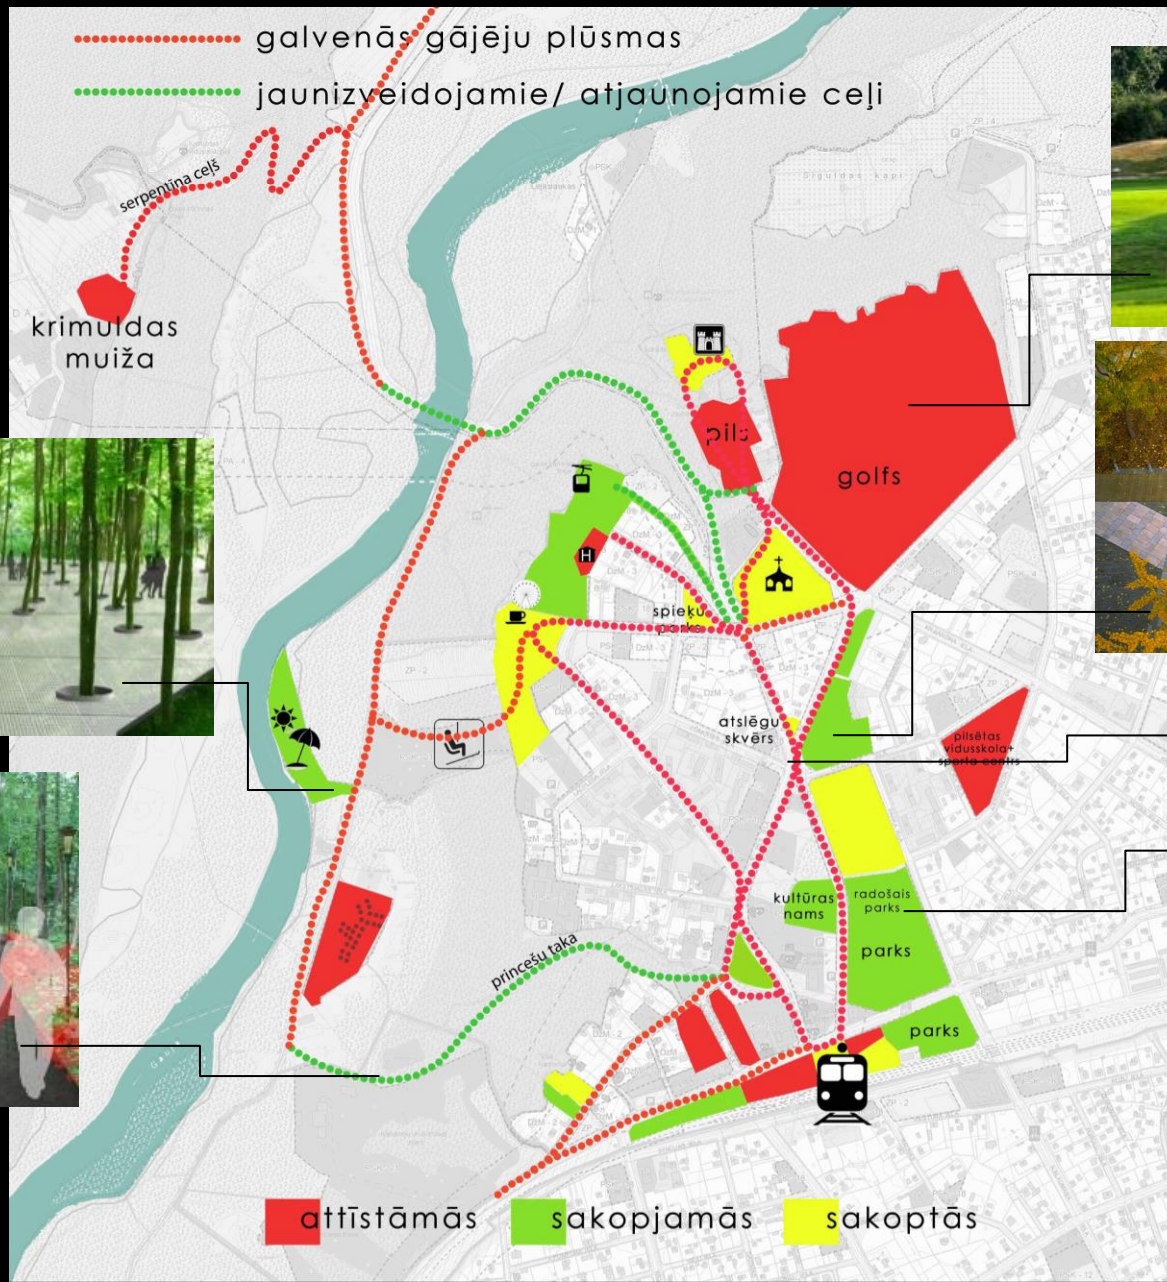

A dark, monochromatic photograph of a dense forest. The image is filled with numerous thin, vertical tree trunks that create a complex, textured pattern. The lighting is low, giving the scene a somber and mysterious atmosphere. The text "Sigulda aizrauj!" is overlaid in the center in a clean, white font.

# SIGULDA

**LEĢENDA**

ZEMEĻIENĀRĀSĒJĀS  
 PĀRVAI  
 PĀRVAI  
 PĀRVAI  
 PĀRVAI

METRĀJĀ ZONĀ  
 METRĀJĀ ZONĀ  
 METRĀJĀ ZONĀ  
 METRĀJĀ ZONĀ

METRĀJĀ ZONĀ  
 METRĀJĀ ZONĀ  
 METRĀJĀ ZONĀ  
 METRĀJĀ ZONĀ

TĪRAIDA

golfs

golfs

CENTRS

LAURENČI

VIDZEMES SOSEJA

# SIGULDAS CENTRS