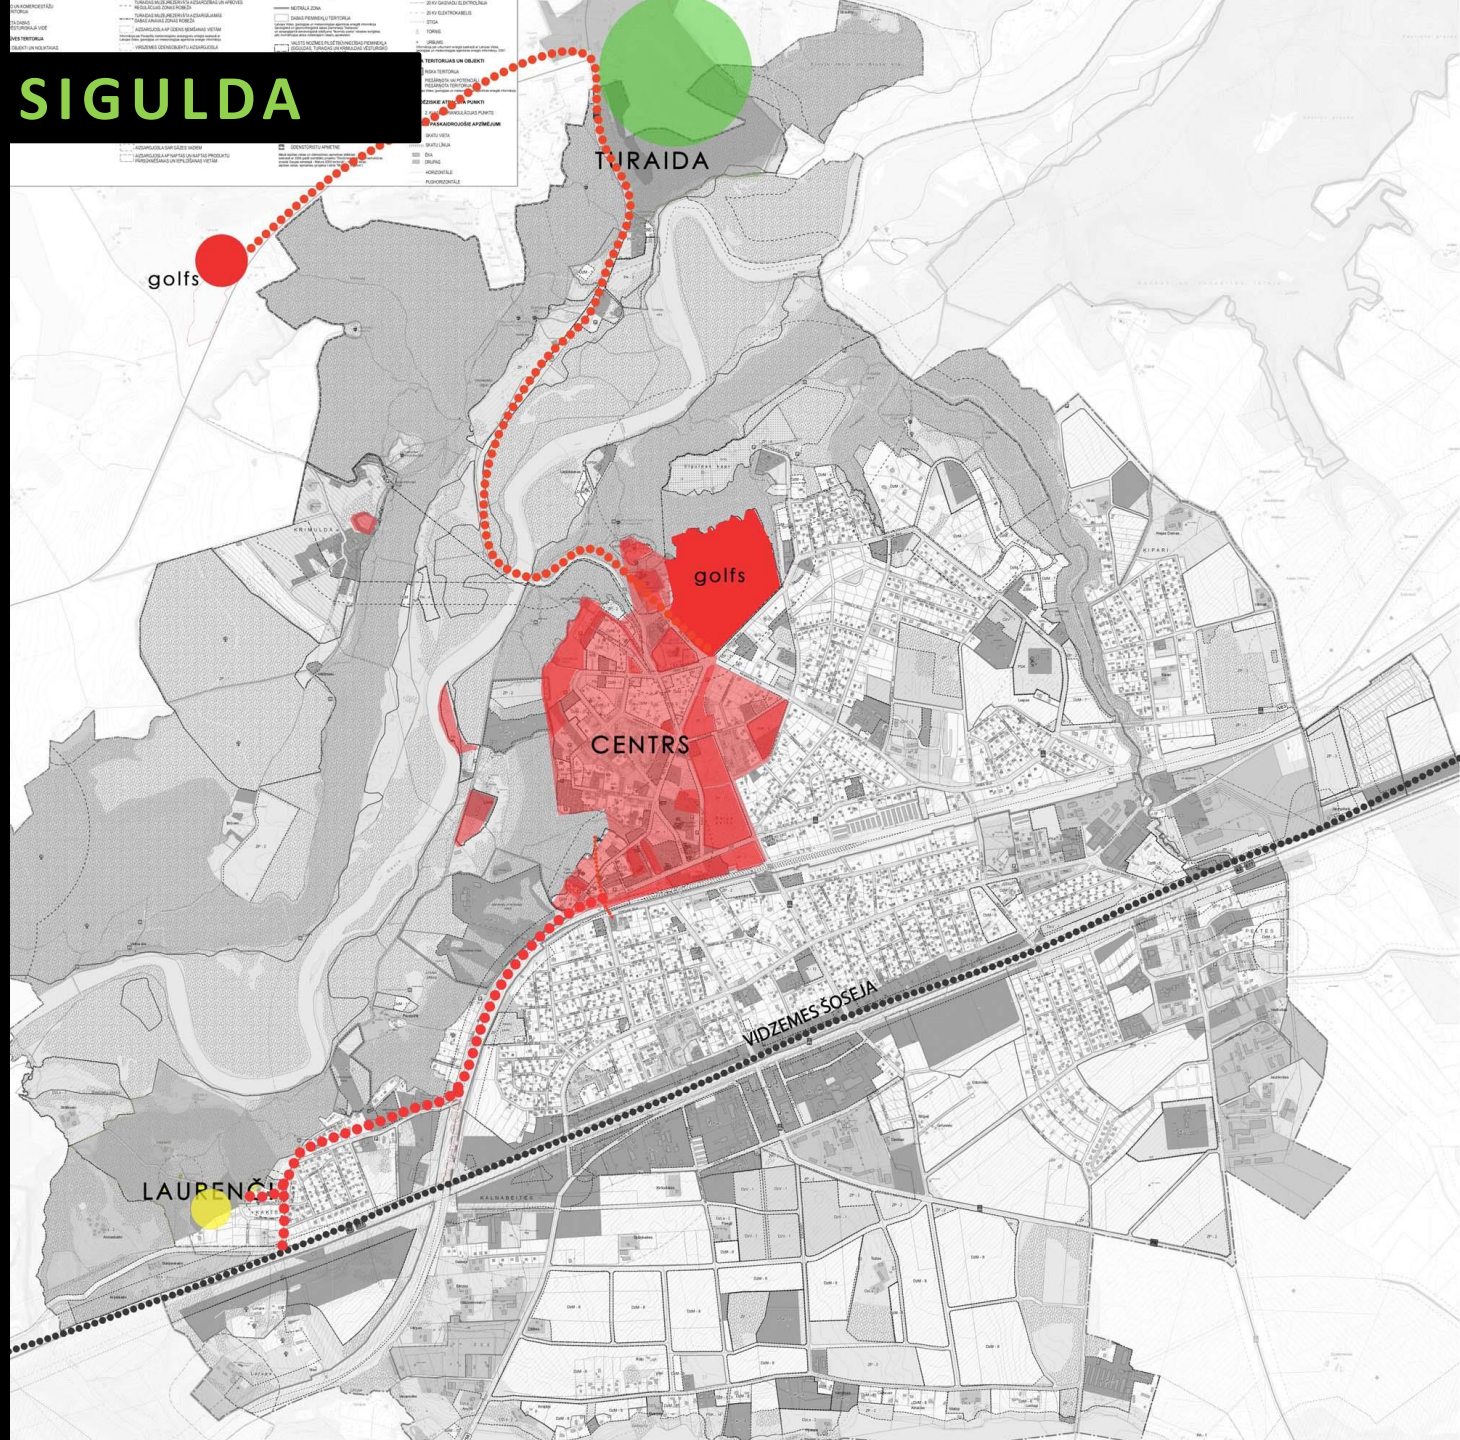

SIGULDA

LEĢENDA

ZEMEĻIENĀRĀSĒJĀS
PĀRVAI
PĀRVAI
PĀRVAI
PĀRVAI

METRĀJĀ ZONĀ
METRĀJĀ ZONĀ
METRĀJĀ ZONĀ
METRĀJĀ ZONĀ

METRĀJĀ ZONĀ
METRĀJĀ ZONĀ
METRĀJĀ ZONĀ
METRĀJĀ ZONĀ

TĪRAIDA

golfs

golfs

CENTRS

LAURENČI

VIDZEMES SOSEJA