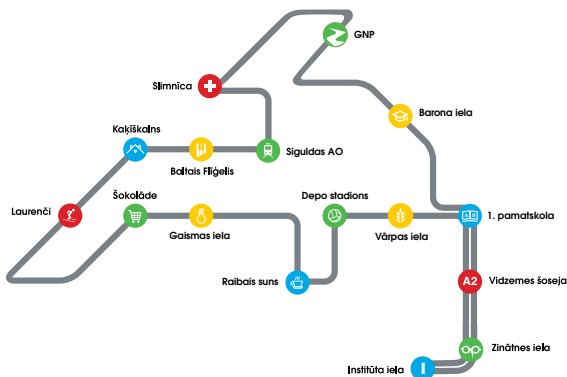

Kultūras centrs "SIGULDAS DEVONS"

Pils iela 10, Sigulda

Pašvaldības organizētajos kultūras pasākumos:
20% atlaide biļetes cenai (ja biļetes cena ir lielāka par 2,00 eiro);
40% atlaide biļetes cenai (daudz bērnu ģimenei – ja biļetes cena ir lielāka par 2,00 eiro).

SIGULDAS SPORTA CENTRS

Ata Kronvalada iela 7A, Sigulda

10% atlaide baseina, Ūdens atrakciju parka, fitnesa un treniņu zāles pakalpojumiem;
20% atlaide Ūdens atrakciju parka apmekļojumam svētku dienās un brīvdienās;
10% atlaide mēneša un trīs mēnešu abonementam

SIGULDAS PILSĒTAS TRASE

Peldu iela 1, Sigulda

10% atlaide pacēlāja maksai;
10% atlaide inventāra nomai;
10% atlaide slēpošanas un snovborda abonementiem;
bezmaksas slēpošana Siguldas novada pensionāriem darba dienās no plkst. 12.00 līdz plkst. 14.00

TRĪSPADSMIT AUTOBUSU MARŠRUTI

Braukšanas maksas atvieglojumi 100% apmērā Siguldas novadā deklarētiem iedzīvotāji, kuri atbilst kādai no astoņām pasažieru kategorijām.
Pārliecinies, vai ar savu siguldieša ID karti vari braukt bez maksas!