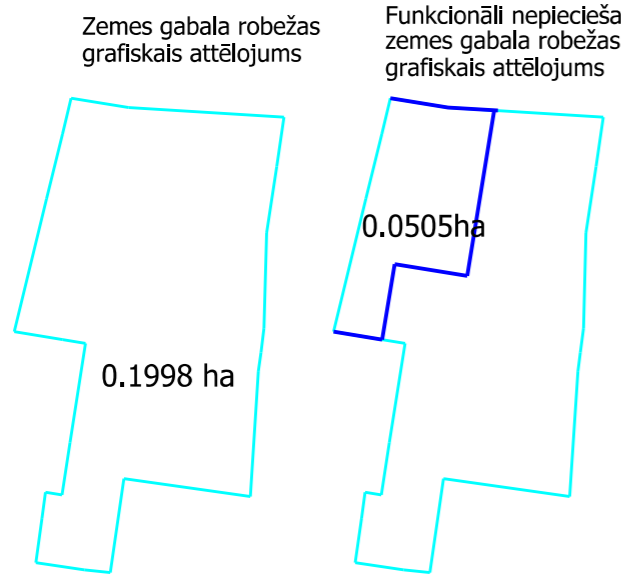

zemes vienība	
Kadastra apzīmējums	Platība
80150023023	0.1998 ha

zemes vienība	
Kadastra apzīmējums	Platība
80150023023	0.1998 ha

Funkcionāli nepieciešamā zemes gabala projekts	
Adrese:	Lakstīgalas iela 5, Sigulda
Mērogs	1 : 500