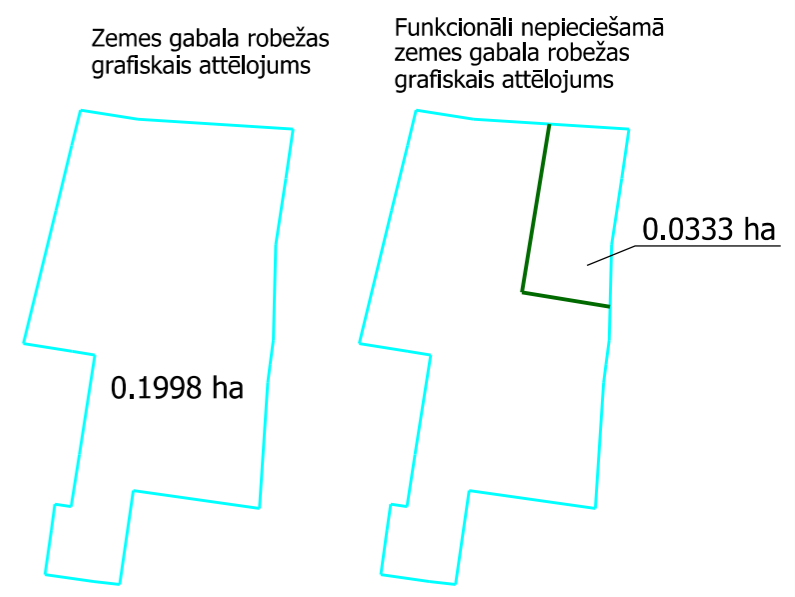

zemes vienība	
Kadastra apzīmējums	Platība
80150023023	0.1998 ha

zemes vienība	
Kadastra apzīmējums	Platība
80150023023	0.1998 ha

Funkcionāli nepieciešamā zemes gabala projekts	
Adrese:	Lakstīgalas iela 5, Sigulda
Mērogs	1 : 500