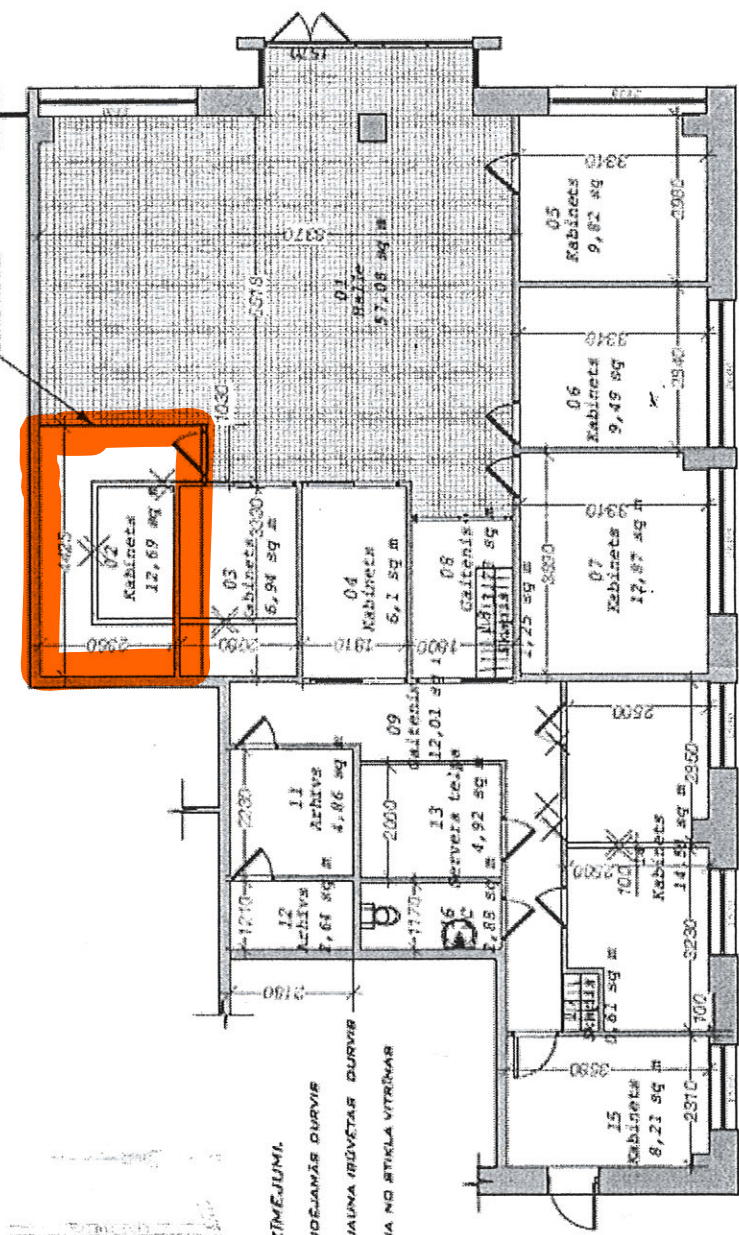

1. STĀVA PLĀNS.

2013. gada 12. mēn.

APZĪMĒJUMI.
 LIKVIDĒJAMĀS DURVIS
 NO JAUNA IERĪVĒTAS DURVIS
 SIENA NO STIKLA VITRĪNĀS

Telpu eksplīkacija	
№	Telpas nosaukums m2
01	130,68
02	57,08
03	12,69
04	8,94
05	9,10
06	9,82
07	12,87
08	2,73
09	12,01
11	4,86
12	4,86
13	4,92
14	14,58
15	8,21
16	2,89
17	0,61
18	4,25
Kopējā platība: 170,68	

Projektējamās pakalpojuma centra telpas.