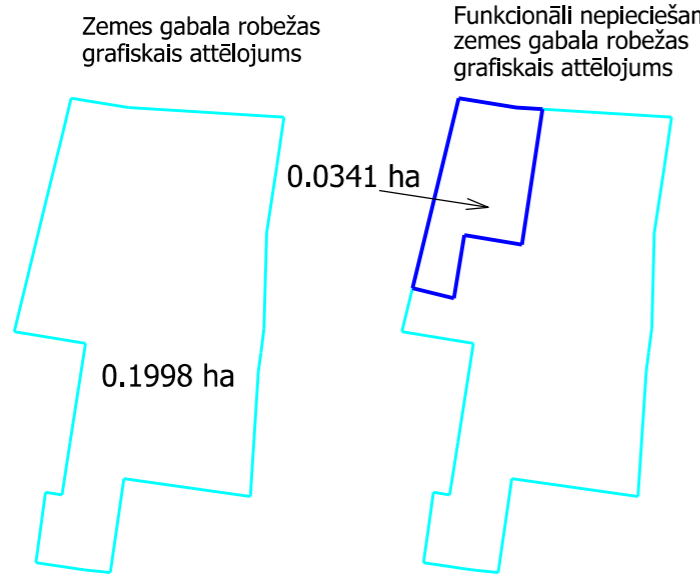

zemes vienība	
Kadastra apzīmējums	Platība
80150023023	0.1998 ha

Funkcionāli nepieciešamā zemes gabala projekts
Adrese: Lakstīgalas iela 5, Sigulda
Mērogs 1 : 500