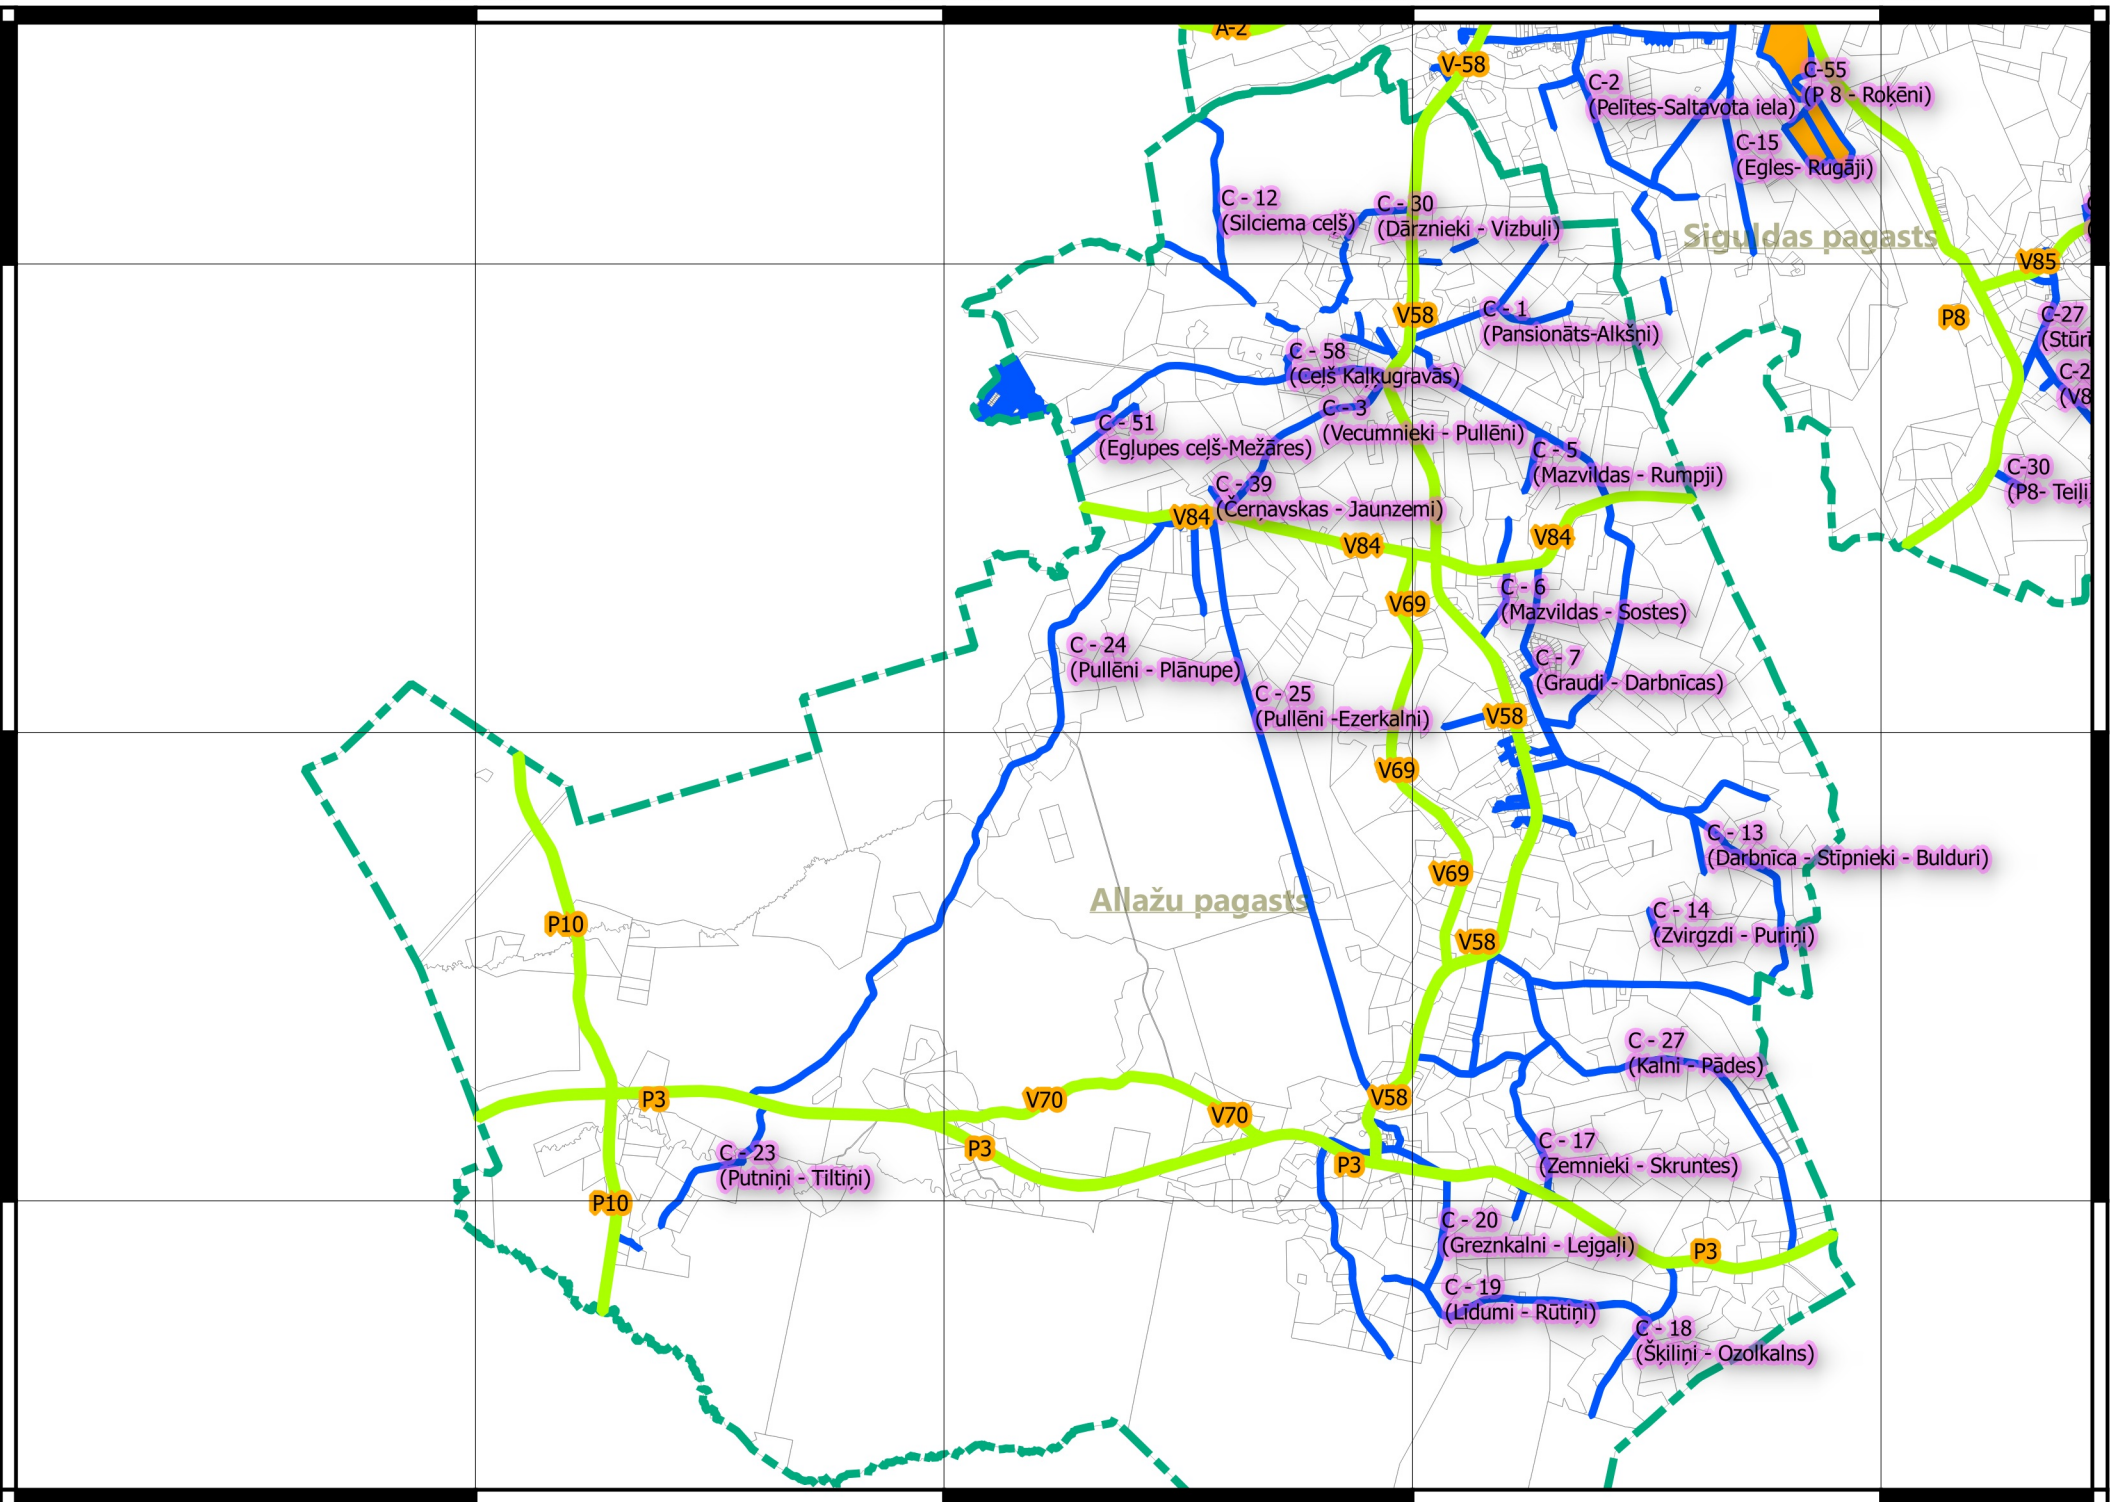

540000.000

545000.000

550000.000

555000.000

330000.000

325000.000

320000.000

330000.000

325000.000

320000.000

540000.000

545000.000

550000.000

555000.000

Siguldas pagasts

Alūzū pagasts

A-2

V-58

C-2
(Pelītes-Saltavota iela)

C-55
(P 8 - Roķēni)

C-15
(Egles- Rugāji)

C - 12
(Silciema ceļš)

C - 30
(Dārznieki - Vīzbuli)

C - 1
(Pansionāts-Alkšņi)

C - 58
(Ceļš Kalkugravās)

C - 51
(Eglupes ceļš-Mezāres)

C - 3
(Vecumnieki - Pullēni)

C - 5
(Mazvīdas - Rumpji)

C - 39
(Cērnavskas - Jaunuzemi)

C - 6
(Mazvīdas - Sostes)

C - 24
(Pullēni - Plānupe)

C - 25
(Pullēni -Ezerkalni)

C - 7
(Graudi - Darbnīcas)

C - 13
(Darbnīca - Stūpiņi - Bulduri)

C - 14
(Zvirgzdi - Purīņi)

C - 27
(Kalni - Pādes)

C - 17
(Zemnieki - Skruntes)

C - 20
(Greznkalni - Lejgali)

C - 19
(Lidumi - Rūtiņi)

C - 18
(Šķilīņi - Ozolkalns)

P10

P3

P10

P3

P3

P3

V70

V70

V58

V69

V58

V69

V69

V84

V84

V84

V58

P8

V85

C-27
(Stūrī)

C-2
(V8)

C-30
(P8- Teiji)