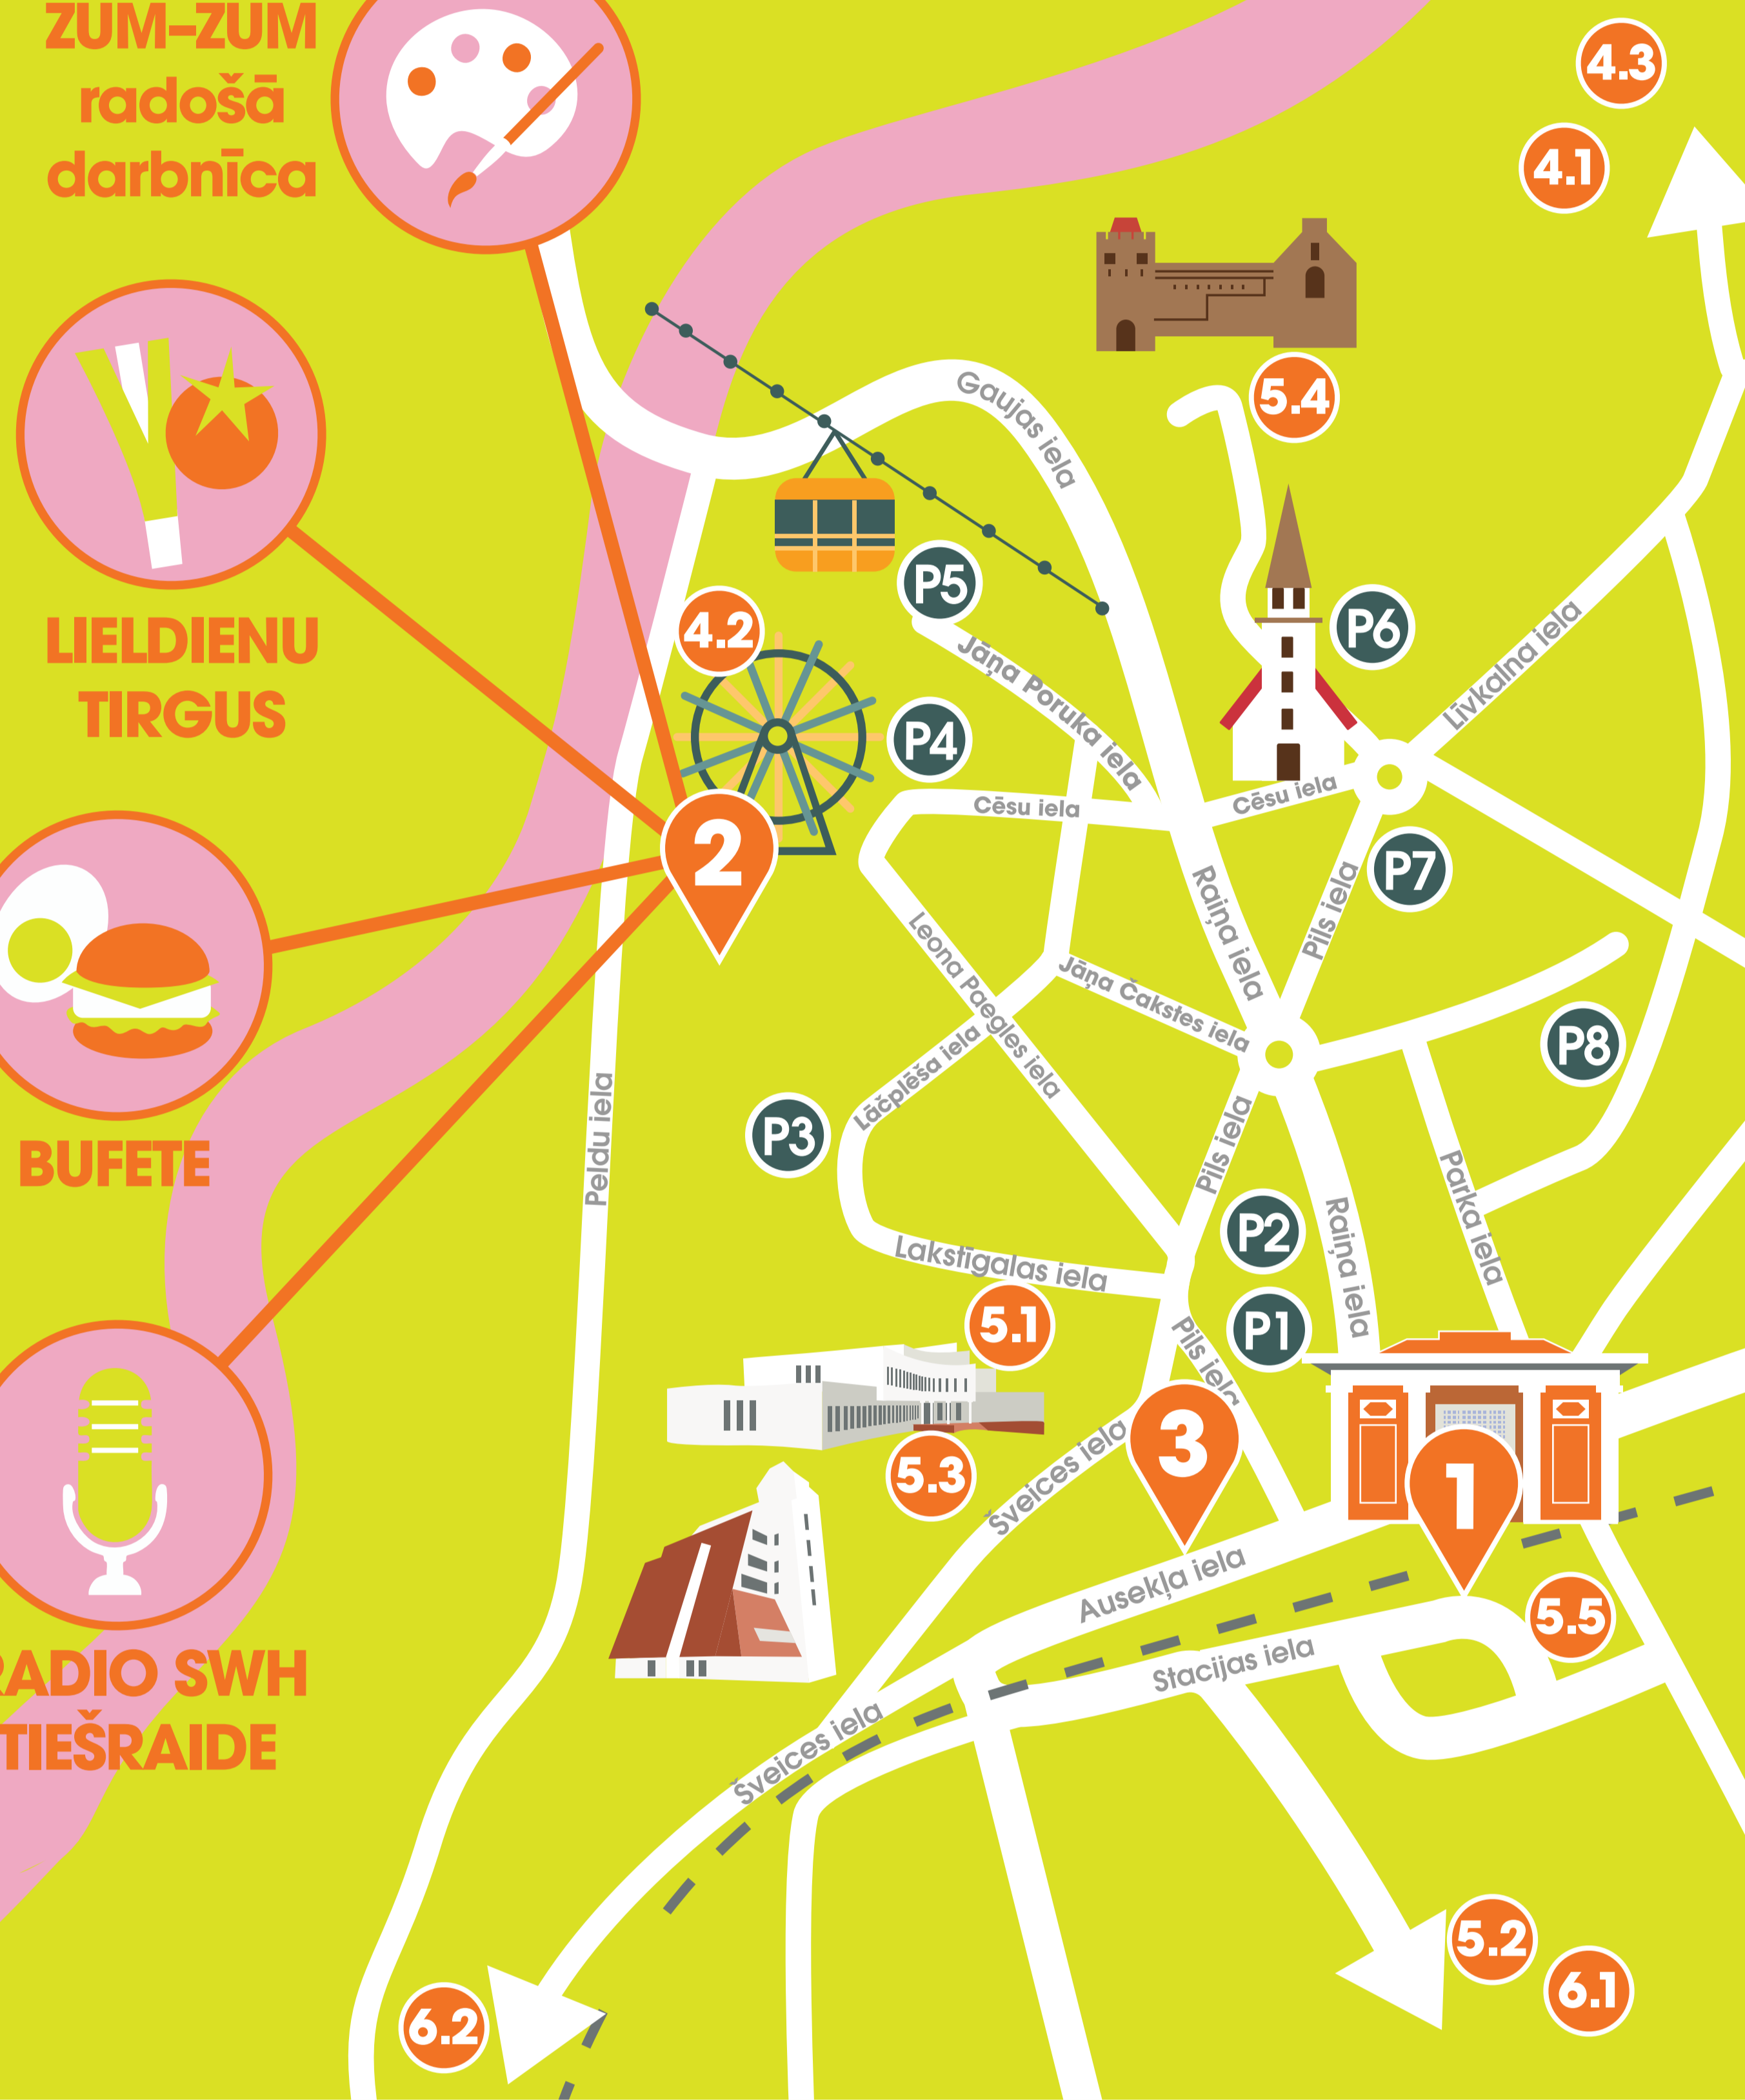

04/04-06/04

ŠŪPOJU FESTIVĀLS!

2026

PROGRAMMA

04/04-06/04

FESTIVĀLA ŠŪPOLES UN VIDES OBJEKTI

📍 Siguldas dzelzceļa stacijas laukumā, Svētku laukumā, pilsētvidē, novadā un dabas skatu vietās

04/04

10.00-16.00

RADIO SWH TIEŠRAIDE

📍 Siguldas Svētku laukumā

04/04

12.00

FESTIVĀLA ATKLĀŠANA

Zaķu olimpiskais skrējieni

📍 Siguldas dzelzceļa stacijas laukums - Svētku laukums

04/04-05/04

FESTIVĀLA 10-GADES IZSTĀDE

📍 Maija parkā

UKRAINAS ATBALSTAM

ukraiņu borščs, aizsargfīklu veidošana, rotaļlietu ziedošana

📍 Siguldas Svētku laukumā

FESTIVĀLA ZIRGU PAJŪGS

📍 Siguldas dzelzceļa stacijas laukums - Svētku laukums

04/04 12.00-17.00

05/04 11.00-16.00

LIEDIENU TIRDZIŅŠ

FESTIVĀLA BUFETE

ZUM-ZUM radošās darbnīcas

📍 Siguldas Svētku laukumā

KARTE

ŠŪPOLES UN VIDES OBJEKTI

1 SIGULDAS DZELZCEĻA STACIJAS LAUKUMS

Ausekļa iela 6

- **KURŠ PIRMAIS - ZAĶIS VAI OLA (vides objekts)**
  Scenogrāfs Rūdolfs Baltiņš, māksliniece Kristīne Niedrāja
- **OLA (vides objekts)**
  Scenogrāfs Rūdolfs Baltiņš, māksliniece Kristīne Niedrāja
- **S! KARUSELIS (šūpoles)**
  SIA "Yes We Can" sadarbībā ar Viktoriju Vlazņevu
- **ŠŪPOĻVIRPULIS (šūpoles)**
  SIA "Yes We Can"
- **S! (vides objekts)**
  Scenogrāfs Rūdolfs Baltiņš
- **FOTO ZAĶIS (vides objekts)**
  SIA "Yes We Can"
- **ZIEDOŠAIS ZAĶIS (vides objekts)**
  SIA "Yes We Can"
- **ZAĶU KORIS**
  S! šūpoļu festivāls
- **Š! (šūpoles)**
  Edgars Spridzāns
- **2025 (šūpoles)**
  SIA "RARE darbnīca"

2 SVĒTKU LAUKUMS

Leona Paeģles iela 21

- **LATVIJA / PASAULE, PASAULĪTI (šūpoles)**
  SIA "BRANDEX", SIA "DL"
- **FRANCIJA / PASAULE, PASAULĪTI (šūpoles)**
  SIA "BRANDEX", SIA "DL"
- **ITĀLIJA / PASAULE, PASAULĪTI (šūpoles)**
  SIA "BRANDEX", SIA "DL"
- **SPĀNIJA / PASAULE, PASAULĪTI (šūpoles)**
  SIA "BRANDEX", SIA "DL"
- **ĀFRIKAS SAVIENĪBA / PASAULE, PASAULĪTI (šūpoles)**
  SIA "BRANDEX", SIA "DL"
- **ĒGIPTIE / PASAULE, PASAULĪTI (šūpoles)**
  SIA "BRANDEX", SIA "DL"
- **BRAZĪLIJA / PASAULE, PASAULĪTI (šūpoles)**
  SIA "BRANDEX", SIA "DL"
- **MEKSIKA / PASAULE, PASAULĪTI (šūpoles)**
  SIA "BRANDEX", SIA "DL"
- **AUSTRĀLIJA / PASAULE, PASAULĪTI (šūpoles)**
  SIA "BRANDEX", SIA "DL"
- **LIELBRITĀNIJA / PASAULE, PASAULĪTI (šūpoles)**
  SIA "BRANDEX", SIA "DL"
- **AMERIKA / PASAULE, PASAULĪTI (šūpoles)**
  SIA "BRANDEX", SIA "DL", Emīls Dreimanis grafi mākslinieks
- **NĪDERLANDE / PASAULE, PASAULĪTI (šūpoles)**
  SIA "BRANDEX", SIA "DL", VELORIBA
- **GRENLANDE / PASAULE, PASAULĪTI (šūpoles)**
  SIA "BRANDEX", SIA "DL"
- **JAPĀNA / PASAULE, PASAULĪTI (šūpoles)**
  SIA "BRANDEX", SIA "DL"
- **UKRAINA / Гойдалка Перемоги України (šūpoles)**
  SIA "BRANDEX", SIA "DL"
- **ŠŪPOĻKĀPNES (šūpoles)**
  Nauris Matroničevs, Sergejs Akmens

- **SKUDRU TAKA (šūpoles)**
  SIA "DL"
- **ŠŪPO LASĪTAVA (šūpoles)**
  SIA "DL"
- **ŠŪPOKOKS (šūpoles)**
  SIA "DL"
- **ŠŪPO PING-PONG (spēle)**
  SIA "DL"
- **RIKŠIEM BĒRĪTI! (šūpoles mazākajiem)**
  S! šūpoļu festivāls
- **SAULES RATS (vides objekts)**
  Ģirts Kanapolis
- **S! (vides objekts)**
  Scenogrāfs Rūdolfs Baltiņš
- **SVIRU ŠŪPOLES (šūpoles)**
  S! šūpoļu festivāls

3 MAIJA PARKS

Pils iela

REFLEKSIJA vol.10 (izstāde)

S! šūpoļu festivāls

4 DABAS ŠŪPOLES

- **4.1 PARADĪZES KALNS (šūpoles)**
  Dabas aizsardzības pārvalde
- **4.2 SIGULDAS SERPENTĪNS (šūpoles)**
  Dabas aizsardzības pārvalde
- **4.3 SATESELES PILSKALNS (šūpoles)**
  Dabas aizsardzības pārvalde

5 PILSĒTVIDE

- **5.1 ŪDENS LĀSES**
  Laksīgalas iela 9B
  SIA "SALTAVOTS"
- **5.2 NOTVERT TĪKLOS**
  Lauku iela 9
  KLĪKK centrs
- **5.3 SPĒĻU PASAULE**
  Šveices iela 19
  Mākslu skolas "Baltais mīģelis" 5m klase,
  Nauris Matroničevs,
  Signe un Arno Markitāni
- **5.4 RĪPU ŠŪPOLES**
  Pils iela 16
  Siguldas pils kvartāls
- **5.5 KOFEĪNA LIDOJUMS**
  Rūdolfa Blaumaņa iela 2A
  Smart Coffee Roastery

6 NOVADS

- **6.1 ZEMENES PASAULĒ**
  Sniedzes iela, Mālpils
  Mālpils kultūras centrs
  sadarbībā ar
  SIA "Lugarde"
- **6.2 DIŽMEŽA VIRPULIS INČUKALNA MEDĪBU PILĪ**
  Kārļzemnieki 4,
  Inčukalna pagasts
  SIA "STRAUTEKS"