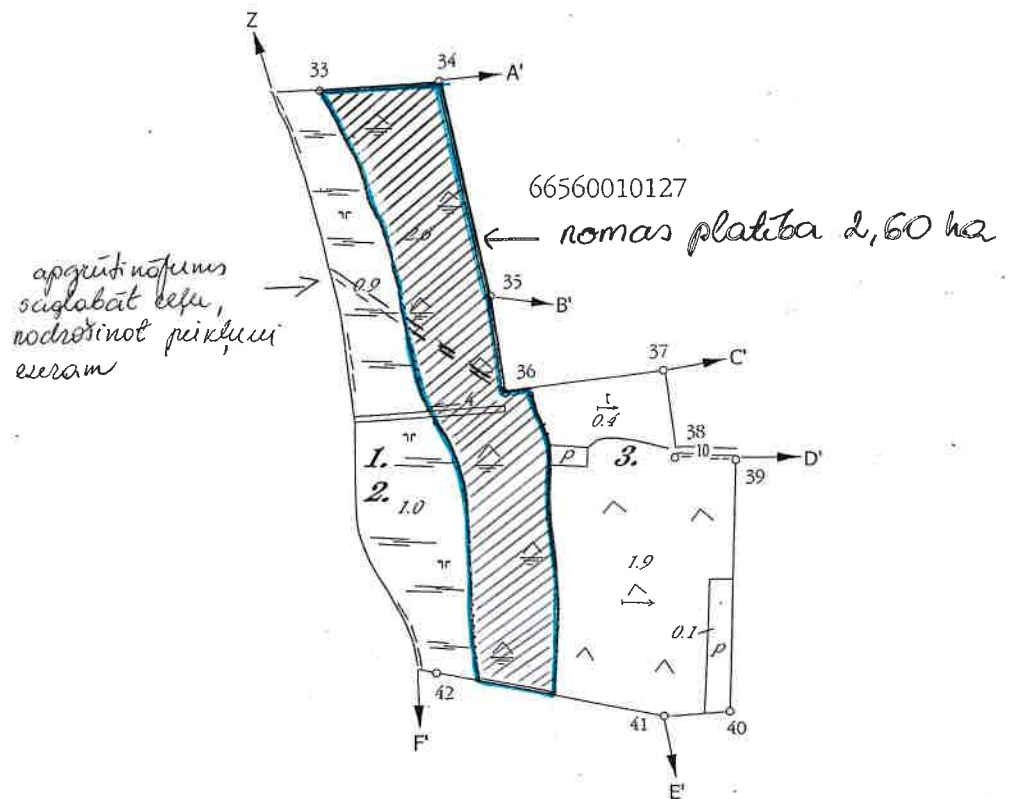

Nekustamā īpašuma "Centrs" Lēdurgas pagastā, Siguldas novadā, kadastra numurs 66560020567, zemes vienības ar kadastra apzīmējumu 66560010127 daļa 2,60 ha platībā

Zemes vienības platība ha	ZEMES LIETOŠANAS VEIDU EKSPLIKĀCIJA													
	Lauksaimniecībā izmant. zeme	TAJĀ SKAITĀ				Meži	Krūmāji	Purvi	Ūdens objektu zeme	TAJĀ SKAITĀ		Zeme zem ēkām un pagalmiem	Zeme zem ceļiem	Pārējās zemes
		Aramzeme	Augļu dārzi	Plāvas	Ganības					Zem ūdeņiem	zem zivju dīķiem			
7.0	4.9	0.4	-	-	4.5	-	-	1.9	-	-	-	0.1	0.1	-

APROBEŽOJUMI

1. Aijažu ezera 300m aizsargjosla 0.4km; 7.0ha
2. Aijažu ezera 10m tauvas josla 0.4km; 0.4ha
3. ceļa servītūts 6m; 0.05km; 0.03ha

Plāna mērogs 1:5000  
Zemes vienības platība 7.0 ha