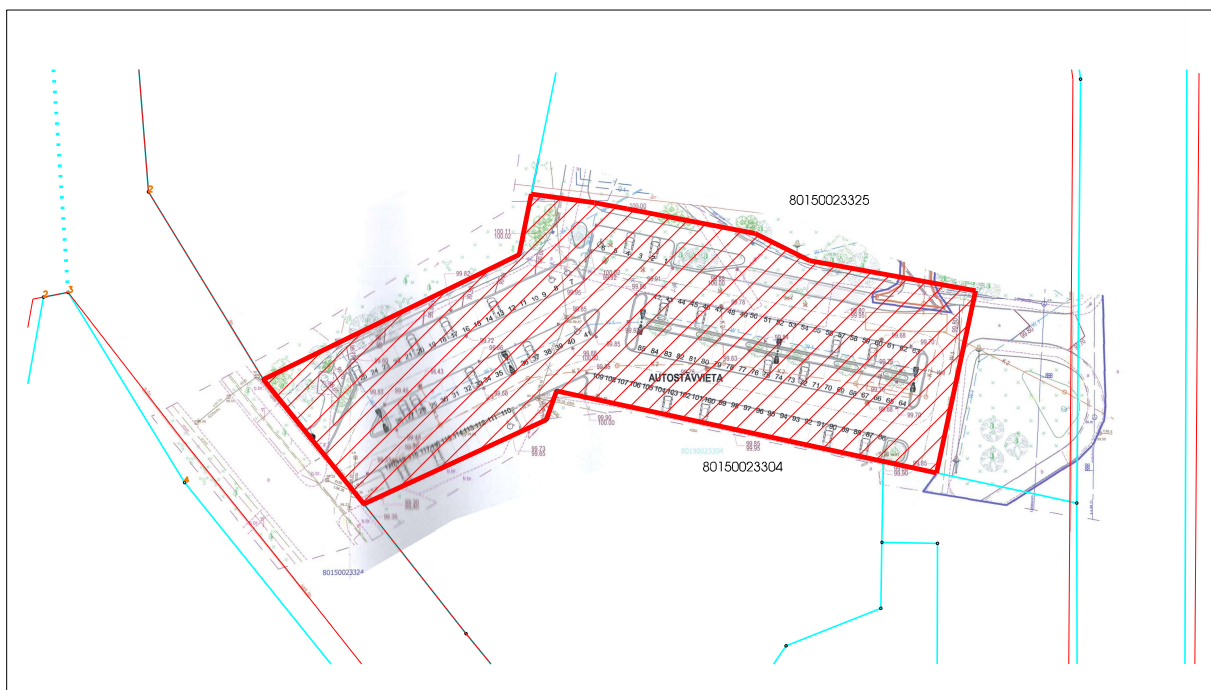

PIELIKUMS
ZEMES NOMAS LĪGUMAM

Zemes gabala adrese: Pils iela 10, Sigulda, Siguldas nov.

Kadastra apzīmējums: 80150023325

Iznomājamā platība: 25-30 m² (platība var tikt precizēta veicot projektēšanu).

Mērogs 1:2 000

Apzīmējumi:

— - zemes vienības robežlīnija

- teritorija, kurā plānots izbūvēt elektrotransportlīdzekļu
stāvvietas 2 automašīnām un uzstādīt ātrās uzlādes staciju.

Iznomājamā platība 25-30 m² (platība un novietojums tiks precizēts veicot projektēšanu).