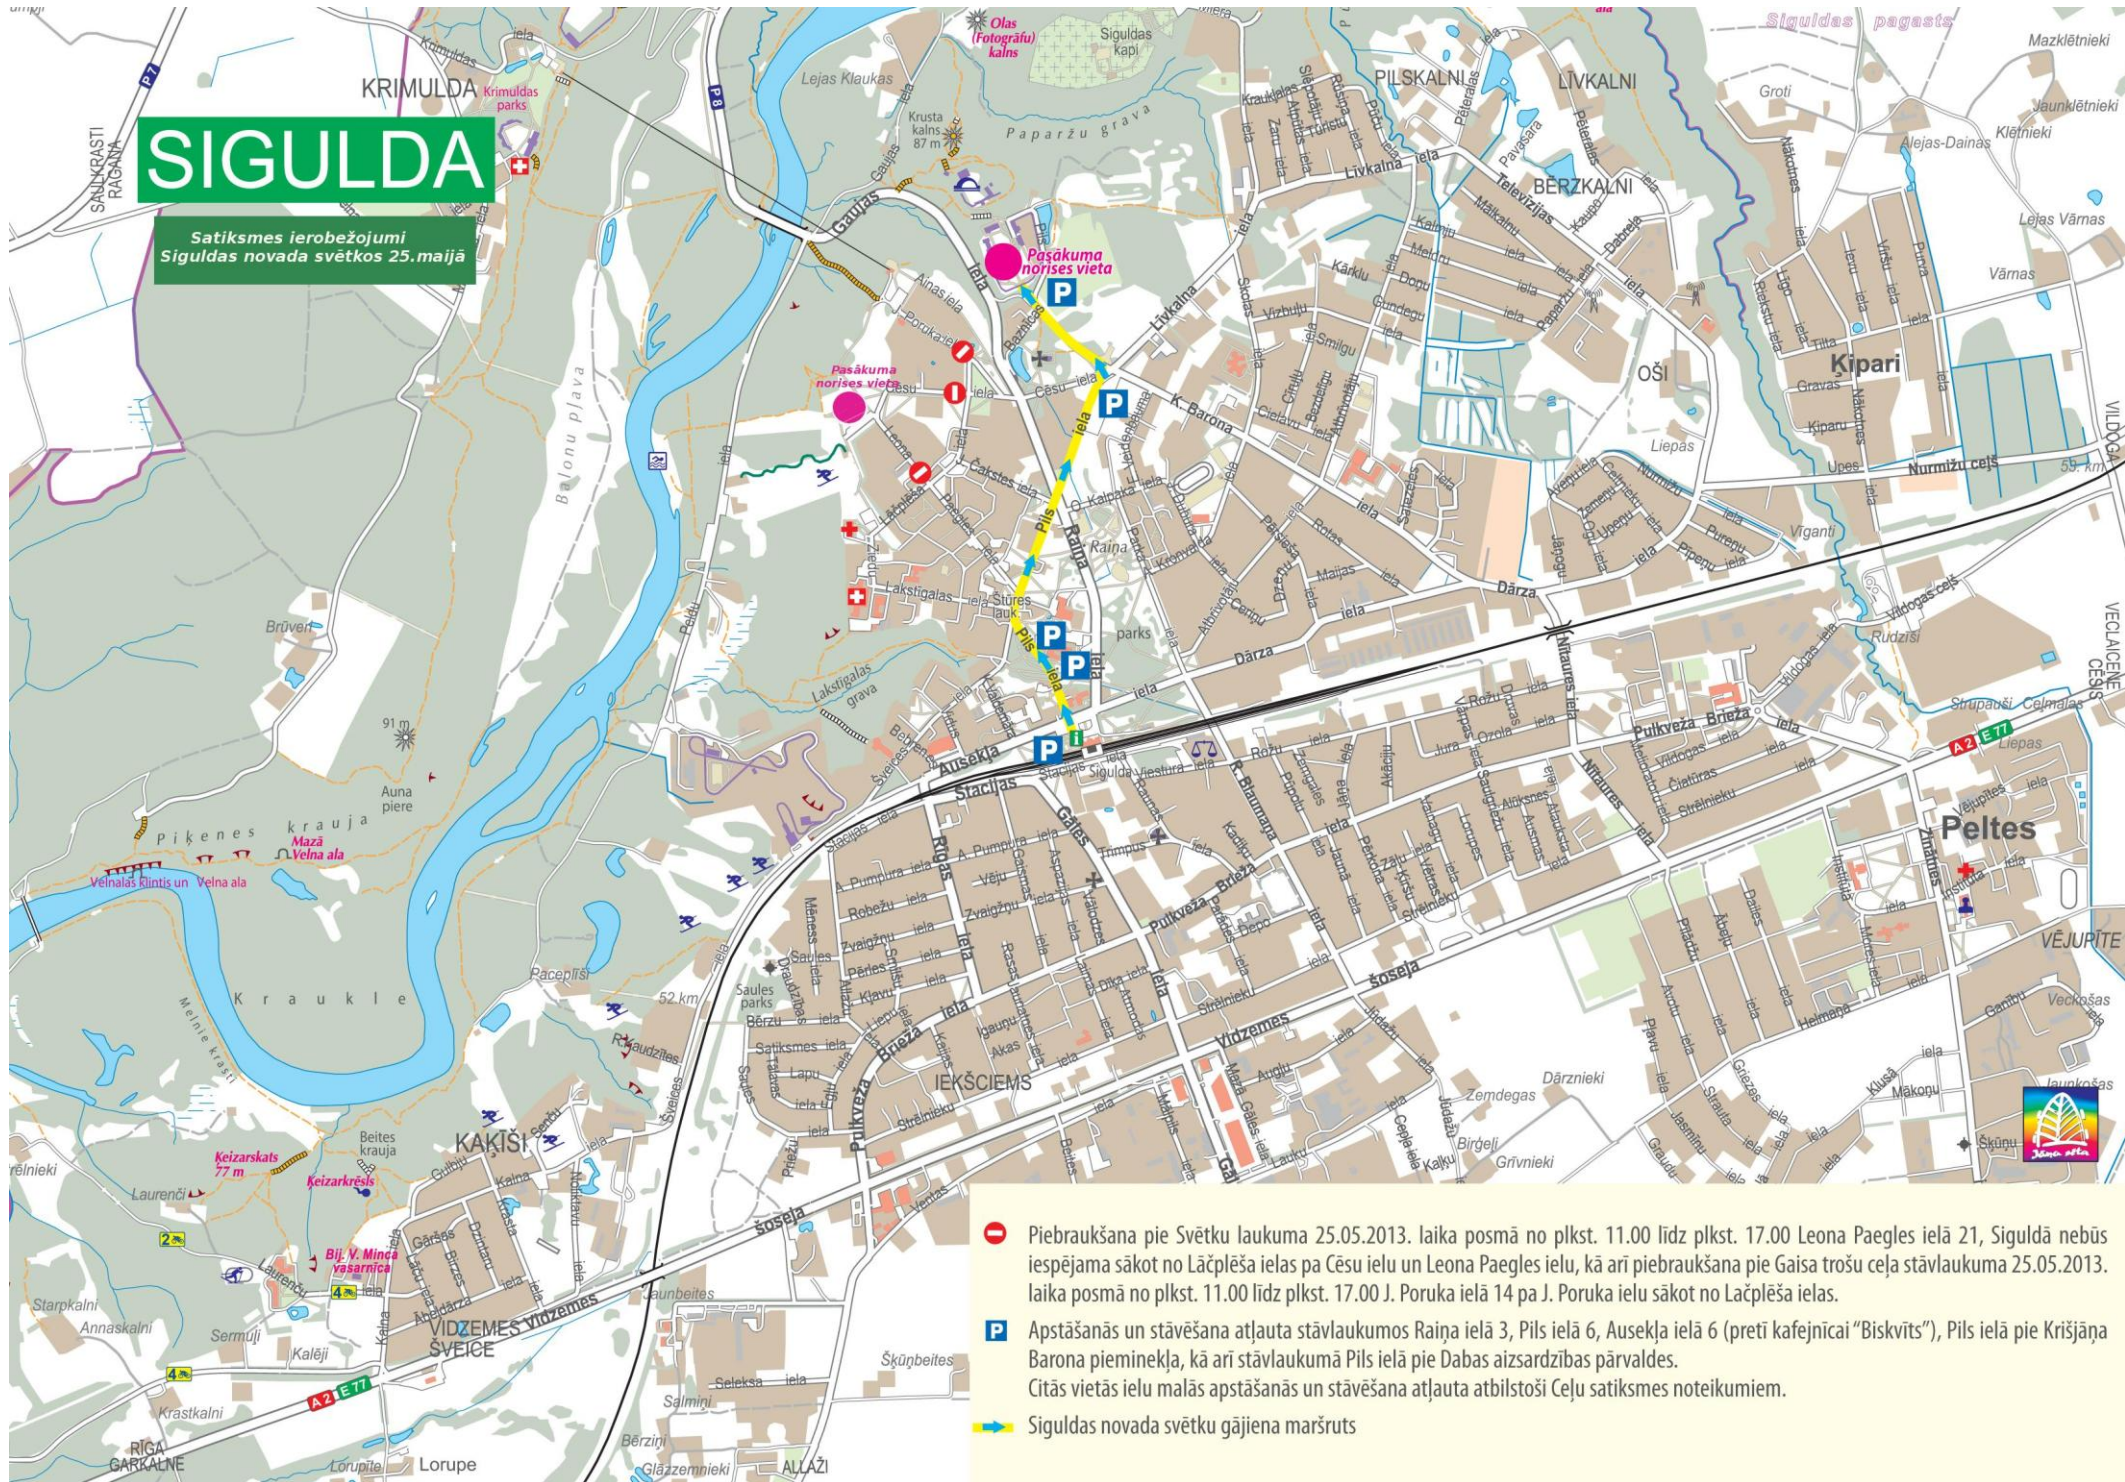

SIGULDA

Satiksmes ierobežojumi
Siguldas novada svētkos 25.maijā

-  Piebraukšana pie Svētņu laukuma 25.05.2013. laika posmā no plkst. 11.00 līdz plkst. 17.00 Leona Paegles ielā 21, Siguldā nebūs iespējama sākot no Lāčplēša ielas pa Česu ielu un Leona Paegles ielu, kā arī piebraukšana pie Gaisa trošu ceļa stāvlaukuma 25.05.2013. laika posmā no plkst. 11.00 līdz plkst. 17.00 J. Poruka ielā 14 pa J. Poruka ielu sākot no Lāčplēša ielas.
-  Apstāšanās un stāvēšana atļauta stāvlaukumos Raiņa ielā 3, Pils ielā 6, Ausekļa ielā 6 (preti kafejnīcai "Biskvīts"), Pils ielā pie Krišjāņa Barona pieminekļa, kā arī stāvlaukumā Pils ielā pie Dabas aizsardzības pārvaldes. Citās vietās ielu malās apstāšanās un stāvēšana atļauta atbilstoši Ceļu satiksmes noteikumiem.
-  Siguldas novada svētku gājiena maršruts