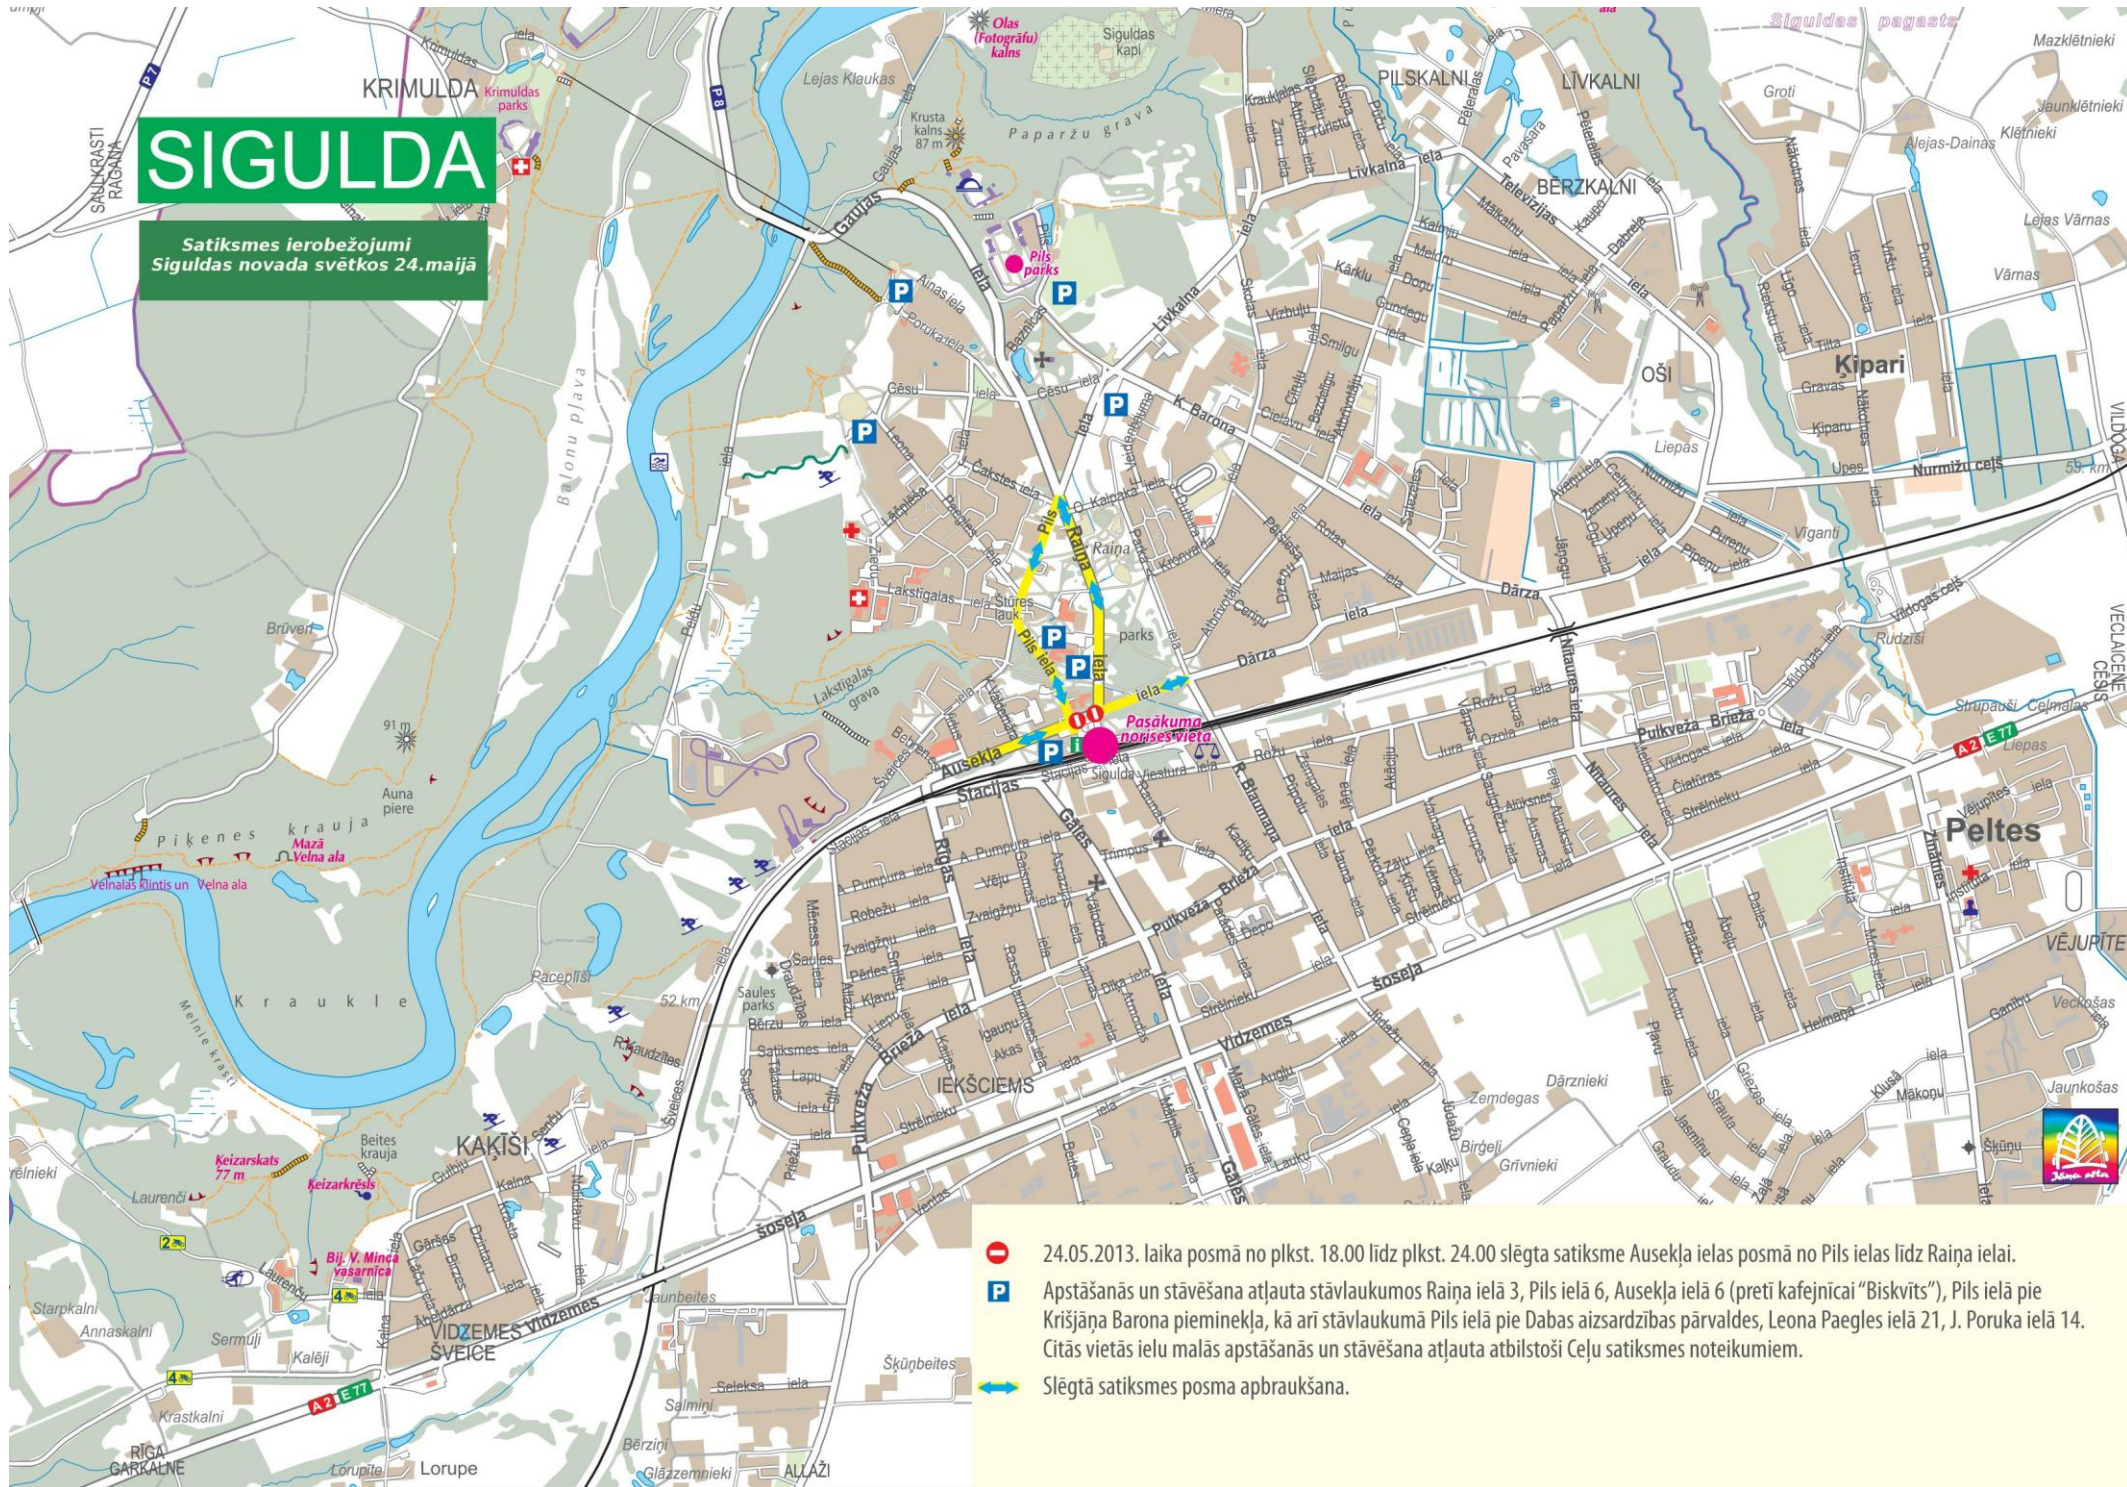

SIGULDA

Satiksmes ierobežojumi
Siguldas novada svētkos 24.maijā

-  24.05.2013. laika posmā no plkst. 18.00 līdz plkst. 24.00 slēgta satiksme Ausekļa ielas posmā no Pils ielas līdz Raiņa ielai.
-  Apstāšanās un stāvēšana atļauta stāvlaukumos Raiņa ielā 3, Pils ielā 6, Ausekļa ielā 6 (pretī kafējnīcai "Biskvīts"), Pils ielā pie Krišjāņa Barona pieminekļa, kā arī stāvlaukumā Pils ielā pie Dabas aizsardzības pārvaldes, Leona Paegles ielā 21, J. Poruka ielā 14. Citās vietās ielu malās apstāšanās un stāvēšana atļauta atbilstoši Ceļu satiksmes noteikumiem.
-  Slēgtā satiksmes posma apbraukšana.